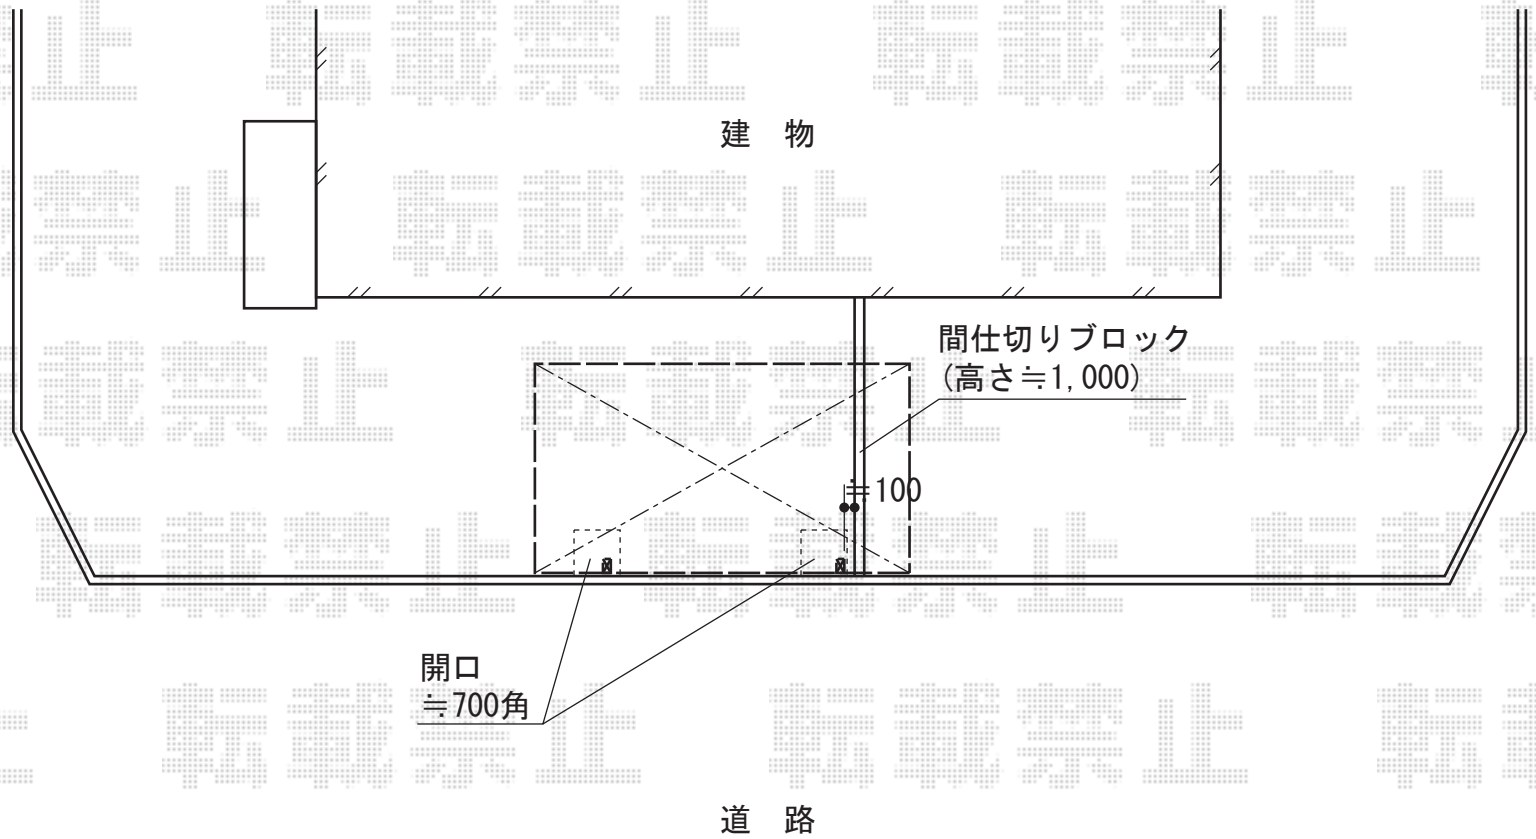

プレシオサポート 積雪～20cm対応

Value Select プレシオサポート 積雪～20cm対応

幅=2,700mm

奥行=5,052mm

色：チャコールブラック

屋根材：熱線遮断ポリカーボネート（スカイブルーマット調）

柱仕様：ハイルーフ仕様（有効高 約2,250mm）

現場状況や作図制限により概略図の内容と多少の違いが生じることがございます。
施工時は、現場優先とさせて頂きたく思いますので、お立会い頂き、
最終のご指示のほど、何卒、宜しくお願い致します。