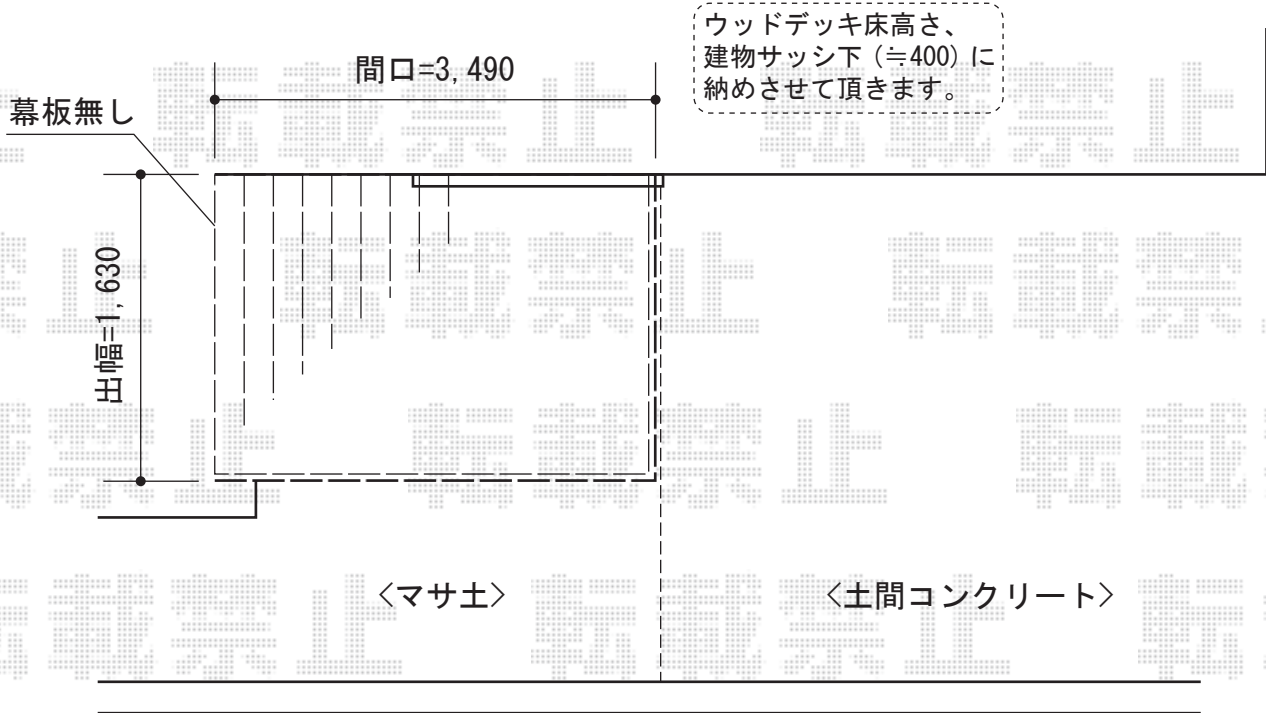

## リウッドデッキII 単体

YKK AP リウッドデッキII 単体  
間口=関東間2.0間 (3,694mm)  
出幅=6尺 (1,850mm)  
色：レッドブラウン  
床板：縦貼り  
束柱：Sタイプ (H=450mm) / 束柱色：カームブラック

現場状況や作図制限により概略図の内容と多少の違いが生じることがございます。  
施工時は、現場優先とさせて頂きたく思いますので、お立会い頂き、  
最終のご指示のほど、何卒、宜しくお願い致します。