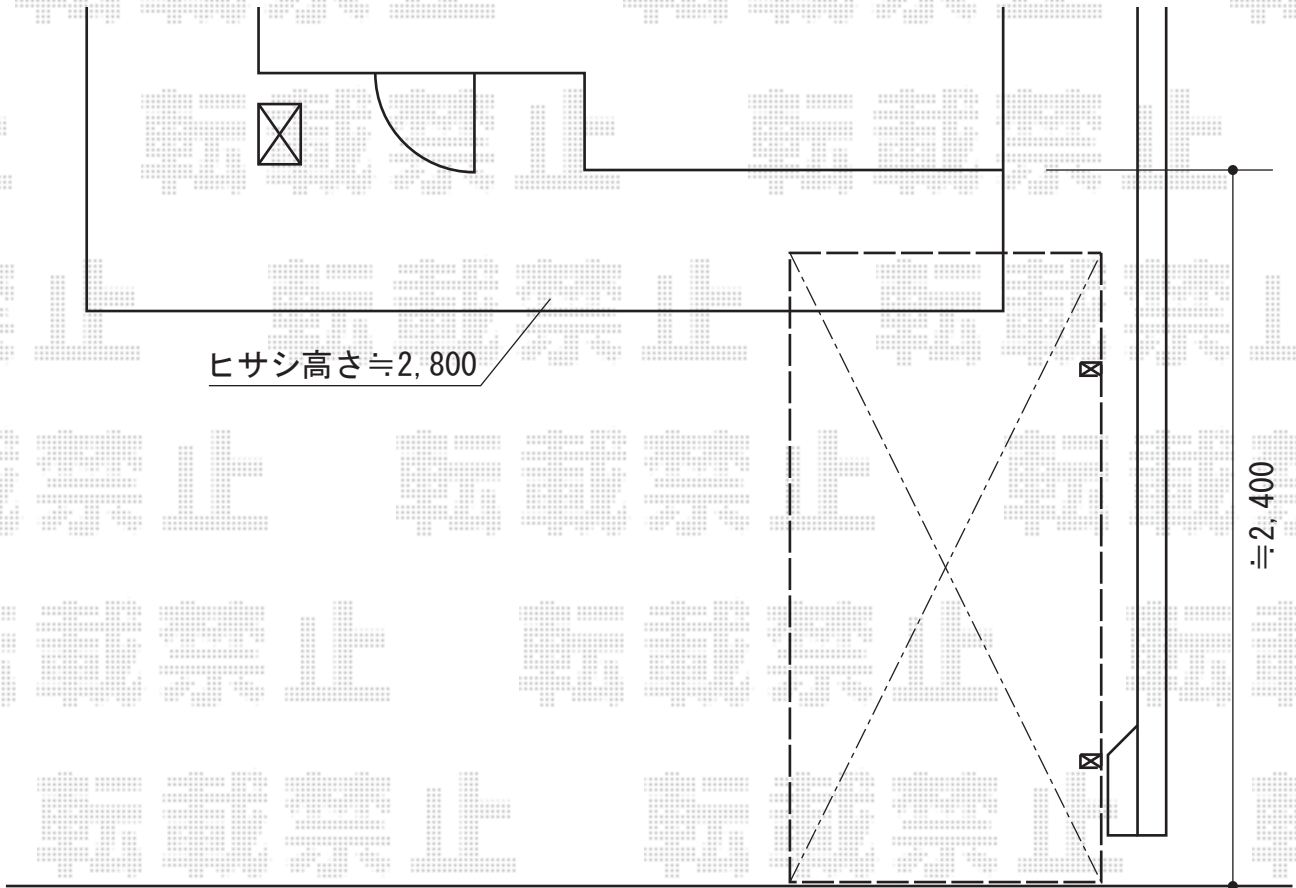

レイナポートミニ 積雪～20cm対応

YKK AP レイナポートミニ 積雪～20cm対応
幅=2,100mm
奥行=2,188mm
色：カームブラック
屋根材：ポリカーボネート（スモークブラウン）
柱仕様：標準柱仕様（有効高 約1,800mm）

現場状況や作図制限により概略図の内容と多少の違いが生じることがございます。
施工時は、現場優先とさせて頂きたく思いますので、お立会い頂き、
最終のご指示のほど、何卒、宜しくお願い致します。