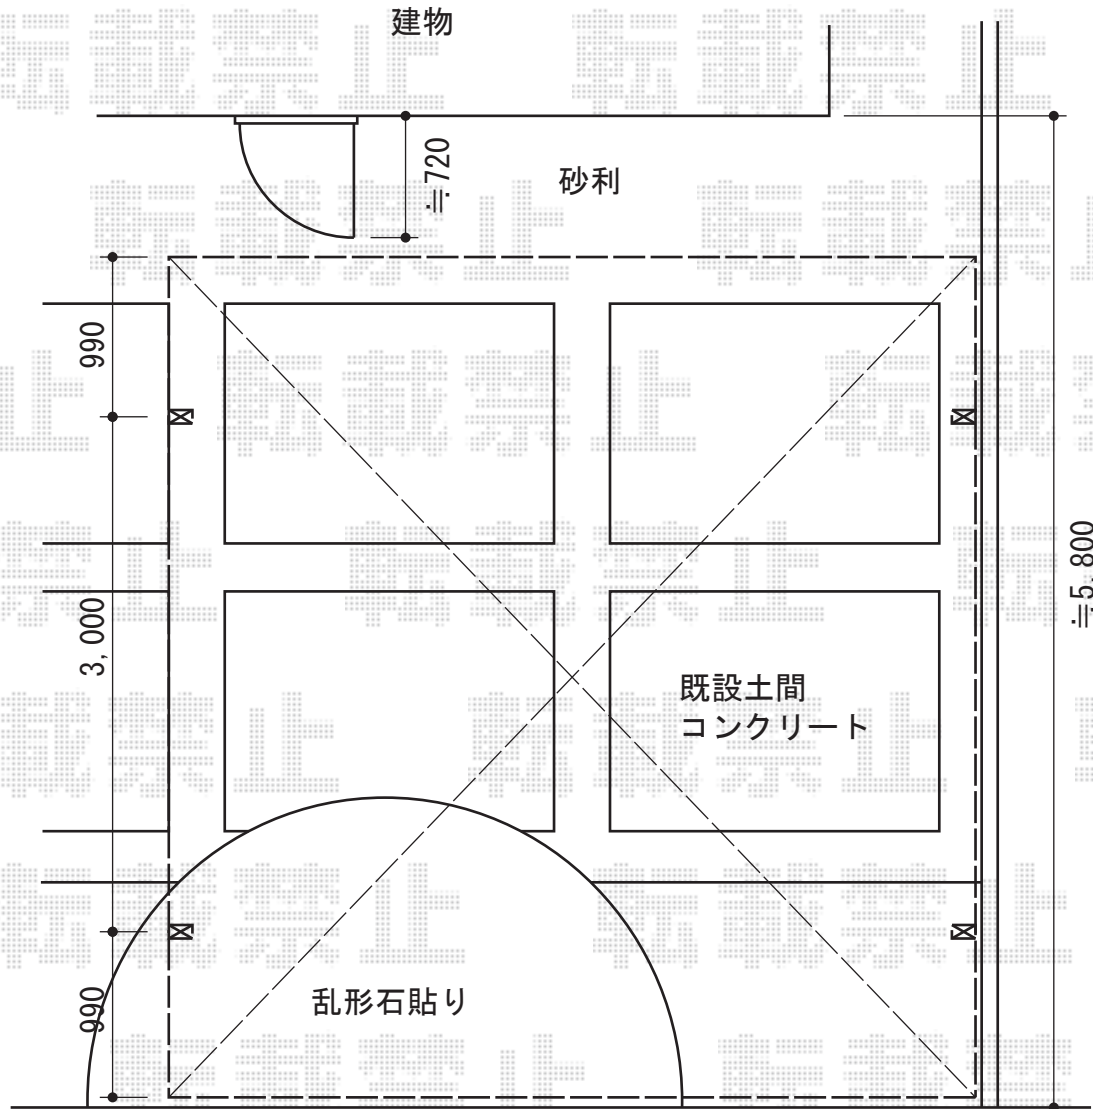

# カーブポートシグマⅢ ワイド 積雪～30cm対応

※施工位置につきましては施工当日  
お打ち合わせさせていただきます。

トステム カーブポートシグマⅢ ワイド 積雪～30cm対応  
幅=4,837mm  
奥行=4,980mm  
色：シャイングレー  
屋根材：ガリレポリカ（クリアマット/すりガラス調）  
柱仕様：ロング柱23仕様（有効高 約2,300mm）

現場状況や作図制限により概略図の内容と多少の違いが生じることがございます。  
施工時は、現場優先とさせていただきますので、お立会い頂き、  
最終のご指示のほど、何卒、宜しくお願い致します。