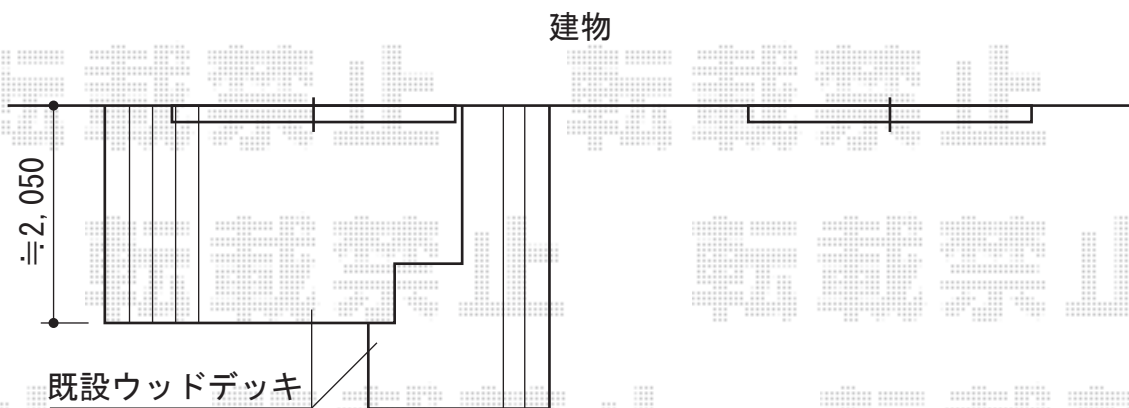

リウッドデッキII

YKK AP リウッドデッキII
間口=ワイド1.0間 (2,178mm)
出幅=7.5尺 (2,305mm)
色：床板/ウォームグレイ 束柱/プラチナステン
床板：縦貼り
束柱：KSタイプ(400~500mm)
追加部材：連棟用部材一式

現場状況や作図制限により概略図の内容と多少の違いが生じることがございます。
施工時は、現場優先とさせていただきますので、お立会い頂き、
最終のご指示のほど、何卒、宜しくお願い致します。