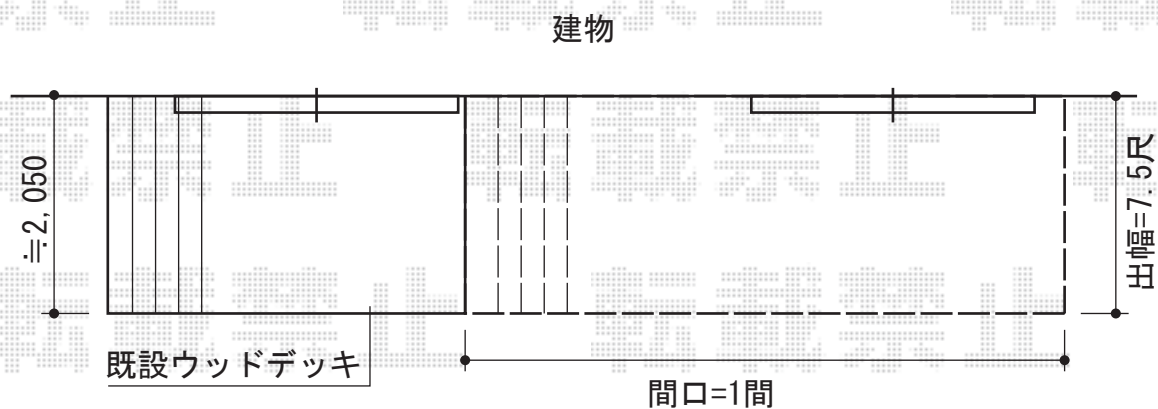

リウッドデッキII

YKK AP リウッドデッキII
間口=ワイド1.0間 (2,178mm)
出幅=7.5尺 (2,305mm)
色：床板/ウォームグレイ 束柱/プラチナステン
床板：縦貼り
束柱：KSタイプ(400~500mm)
追加部材：連棟用部材一式

現場状況や作図制限により概略図の内容と多少の違いが生じることがございます。
施工時は、現場優先とさせていただきますので、お立会い頂き、
最終のご指示のほど、何卒、宜しくお願い致します。