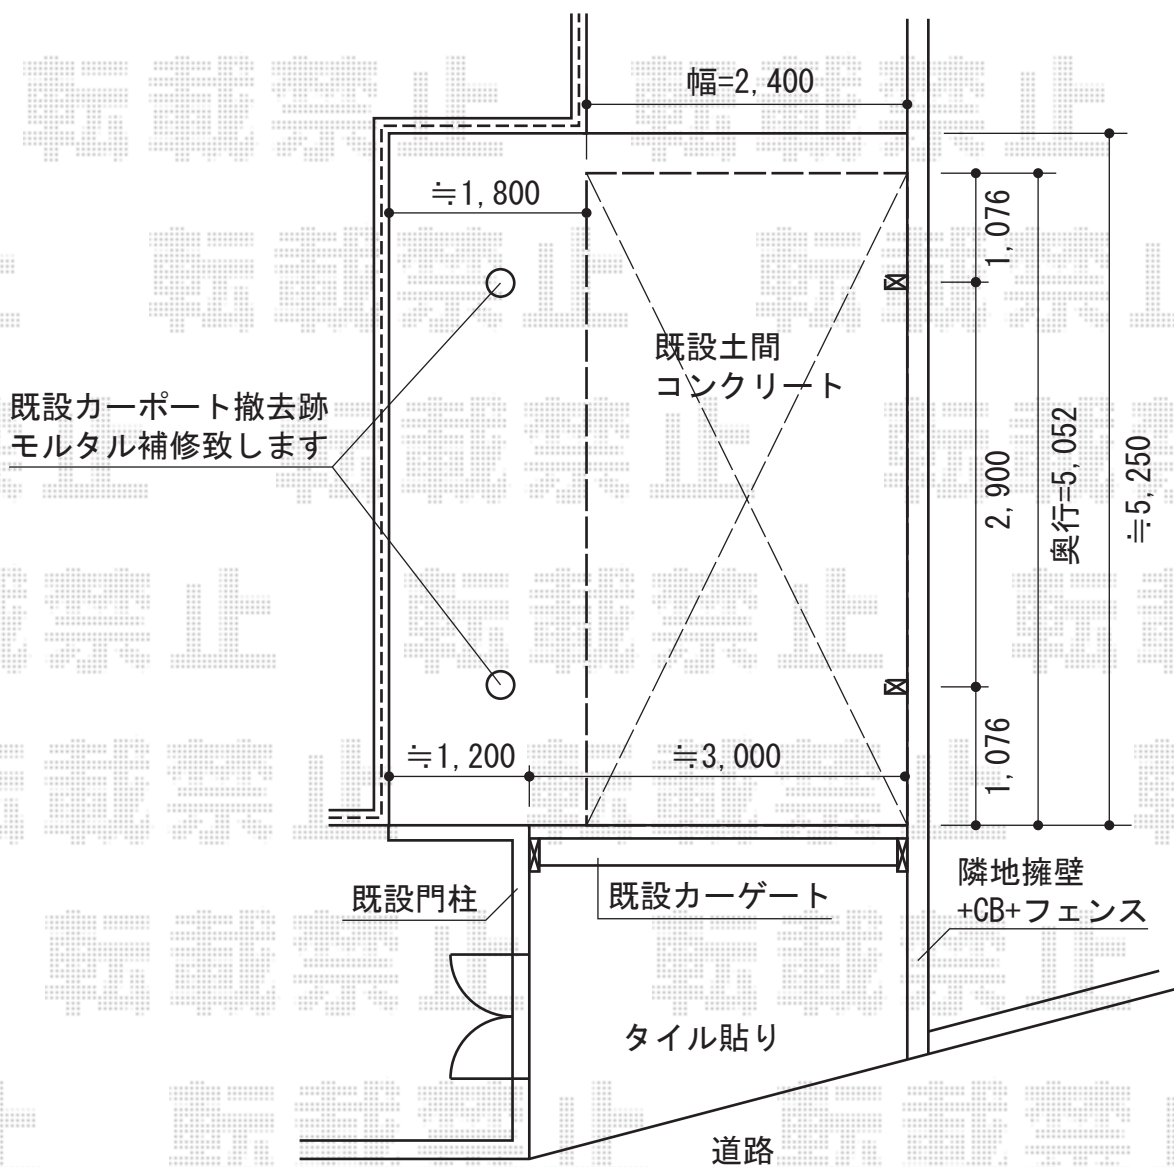

# プレシオSPORT 積雪～20cm対応

Value Select プレシオSPORT 積雪～20cm対応  
幅=2,400mm  
奥行=5,052mm  
色：ノーブルステン  
屋根材：ポリカーボネート（スカイブルー）  
柱仕様：標準柱仕様（有効高 約1,800mm）

現場状況や作図制限により概略図の内容と多少の違いが生じることがございます。  
施工時は、現場優先とさせて頂きたく思いますので、お立会い頂き、  
最終のご指示のほど、何卒、宜しくお願い致します。