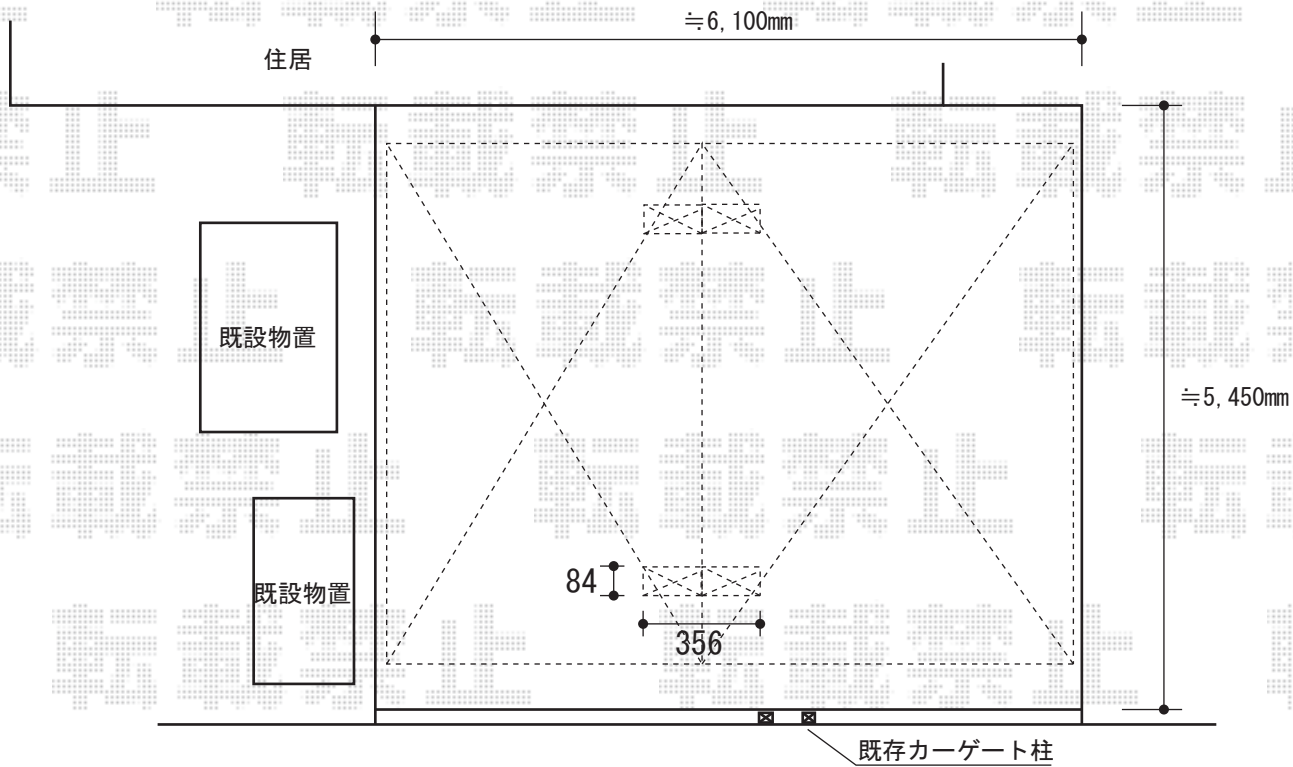

# カーブポートシグマIII Y合掌 積雪～30cm対応

## - Y合掌 -

トステム カーブポートシグマIII Y合掌 積雪～30cm対応  
幅=6,028mm  
奥行=4,980mm  
色：シャイングレー  
屋根材：熱線吸収アクアポリカーボネート（ライトブルー）  
柱仕様：ロング柱23仕様（有効高 約2,300mm）  
メーカー希望小売価格：¥662,400.-

【商品のみご購入】トステム 着脱式サポート柱 2本入り  
柱仕様：ロング柱23用

現場状況や作図制限により概略図の内容と多少の違いが生じることがございます。  
施工時は、現場優先とさせていただきますので、お立会い頂き、  
最終のご指示のほど、何卒、宜しくお願い致します。

EX-SHOP  
HTTP://WWW.EX-SHOP.NET

担当：長谷川