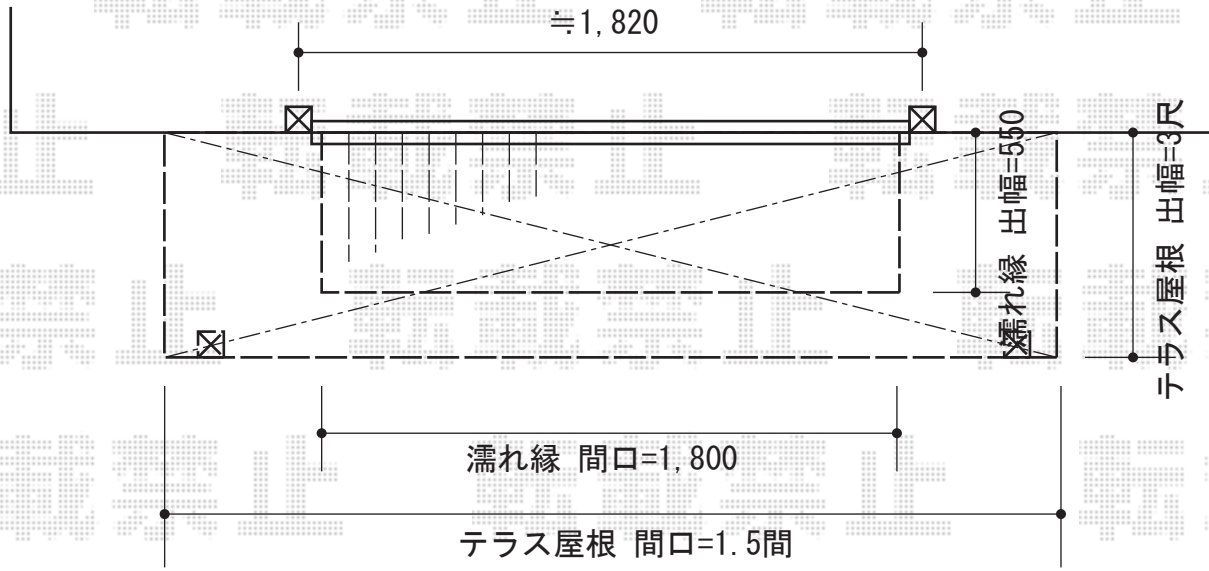

ライザーテラスII R型 テラスタイプ 単体 積雪~20cm対応

トステム ライザーテラスII R型  
テラスタイプ 単体 積雪~20cm対応  
間口=関東間1.5間 (柱芯々2,530mm 屋根幅2,750mm)  
出幅=3尺 (885mm)  
色：オータムブラウン  
屋根材：ポリカーボネート (ブラウン)  
柱仕様：柱位置固定タイプ (柱2本)  
施工方法：上止め  
追加部材：垂木取付部品 10個入り

三協立山アルミ 濡れ縁 アルミタイプ  
幅=1,800mm  
奥行=550mm  
色：ブロンズ

現場状況や作図制限により概略図の内容と多少の違いが生じることがございます。  
施工時は、現場優先とさせて頂きたく思いますので、お立会い頂き、  
最終のご指示のほど、何卒、宜しくお願い致します。

EX-SHOP  
HTTP://WWW.EX-SHOP.NET

担当：永田

全ての著作権は、エクスショップに帰属します。当社とのお取引目的外的使用・複製・転載禁止となっております。