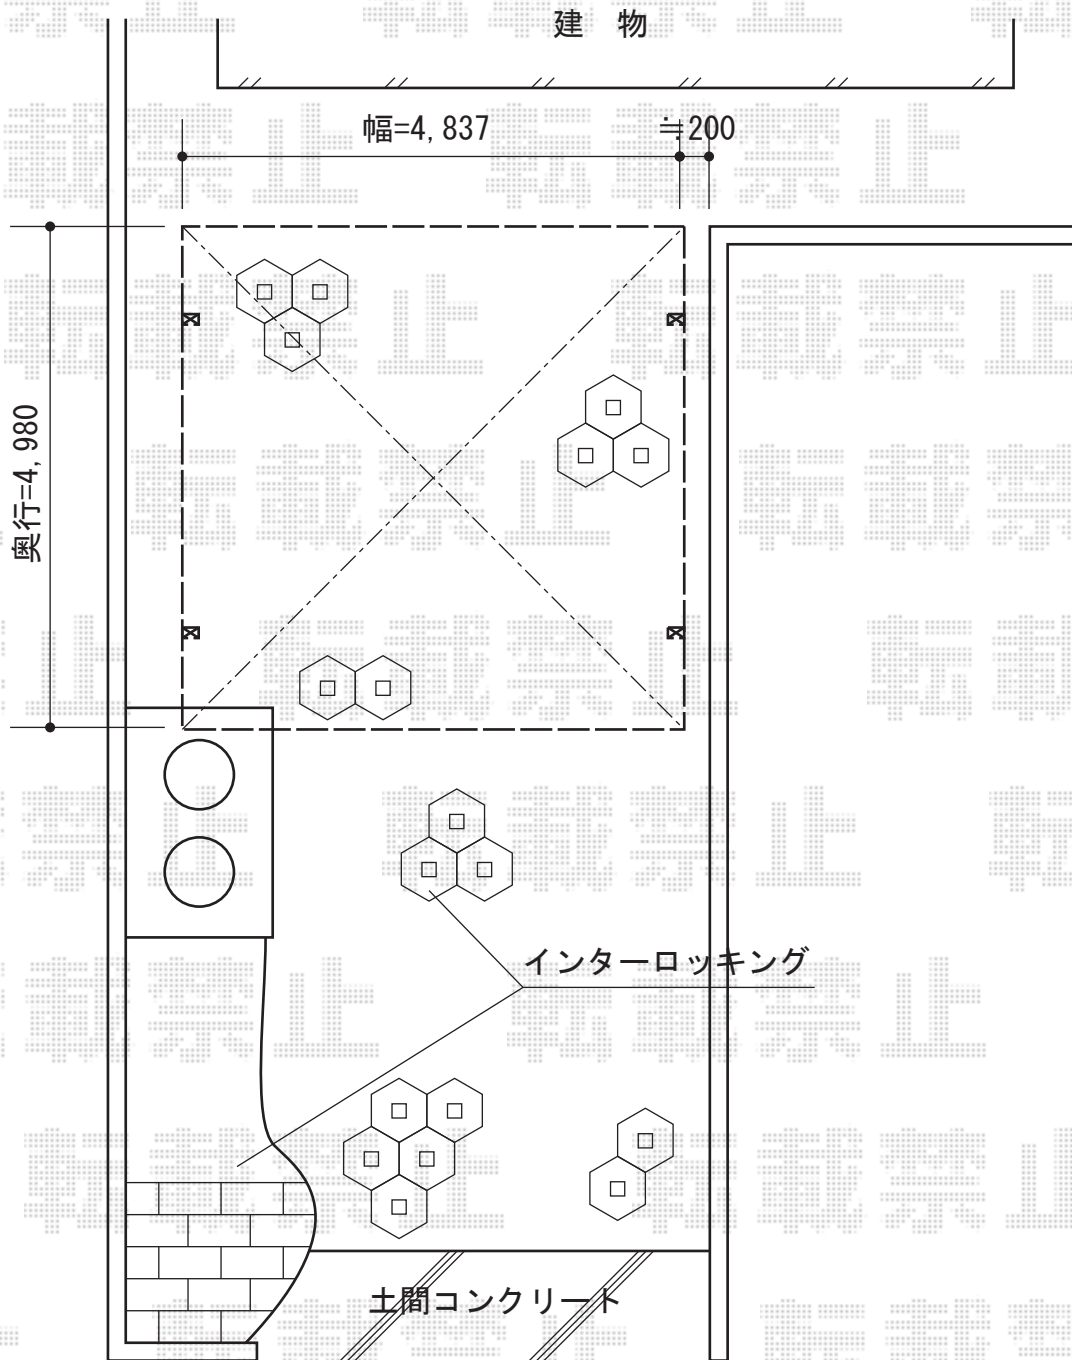

カーブポートシグマIII ワイド 積雪~30cm対応

トステム カーブポートシグマIII ワイド 積雪~30cm対応
幅=4,837mm
奥行=4,980mm
色：ブラック
屋根材：熱線吸収ポリカーボネート（ライトブルーマット調）
柱仕様：ロング柱23仕様（有効高 約2,300mm）

現場状況や作図制限により概略図の内容と多少の違いが生じることがございます。
施工時は、現場優先とさせて頂きたく思いますので、お立会い頂き、
最終のご指示のほど、何卒、宜しくお願い致します。