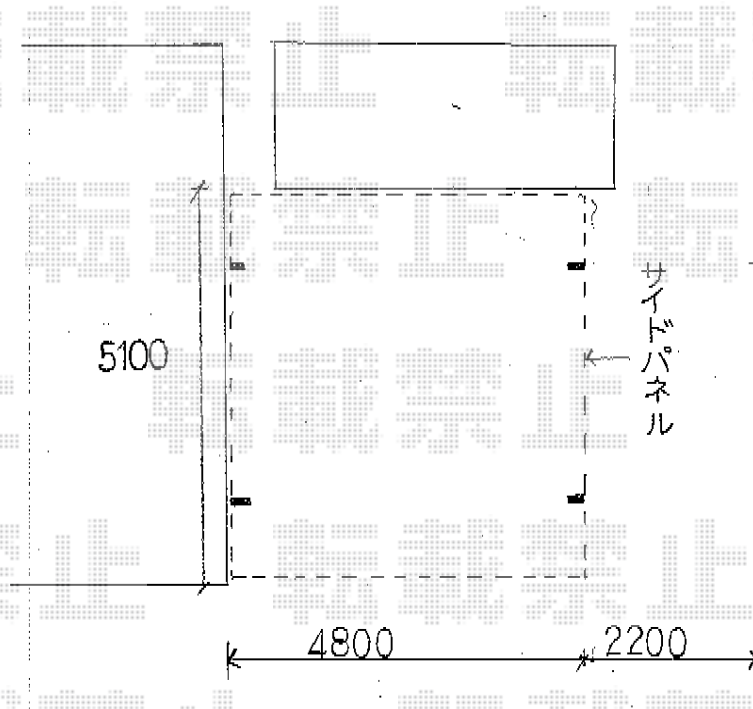

プレシオスポーツ ワイド 積雪～20cm対応

現場状況や作図制限により概略図の内容と多少の違いが生じることがございます。
施工時は、現場優先とさせて頂きたく思いますので、お立会い頂き、
最終のご指示のほど、何卒、宜しくお願い致します。

EX-SHOP
HTTP://WWW.EX-SHOP.NET

担当:越智

全ての著作権は、エクスショップに帰属します。当社とのお取引目的外の使用・複製・転載禁止となっております。