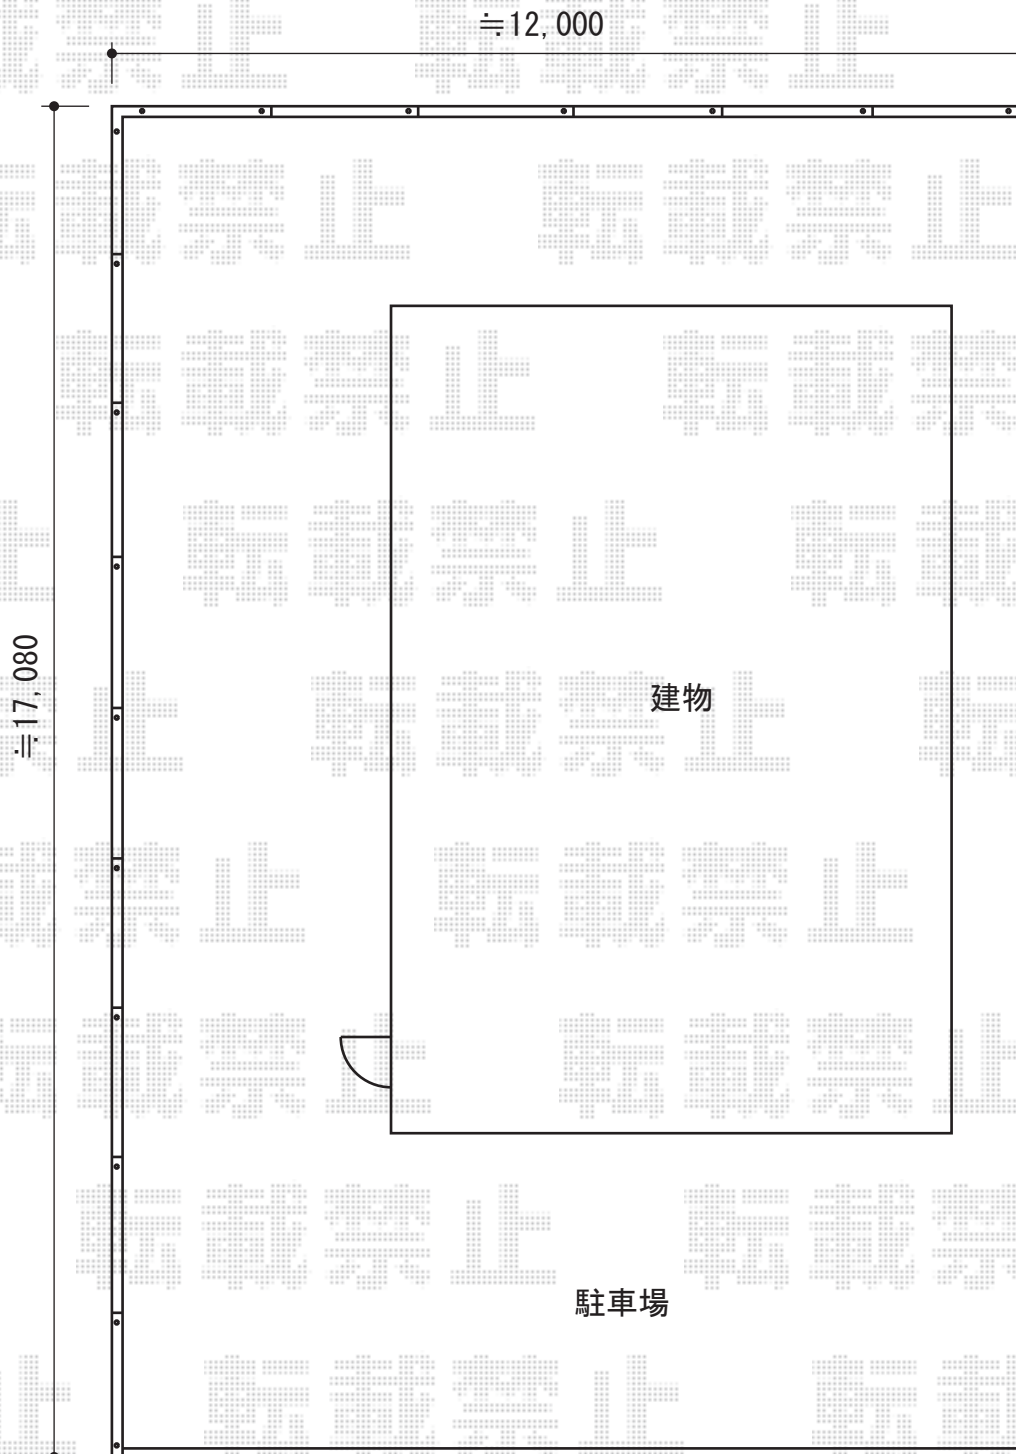

ハイグリッドフェンスN8型 フリーポールタイプ

- ①TOEX ハイグリッドフェンスN8型
フリーポールタイプ
本体1枚 (W×H) = (2,000×600mm) × 15枚
柱 (アルミ形材) : T-6×17本
コーナー継手 : 1
小口キャップ : 18個入り×1
色 : シヤイングレー

現場状況や作図制限により概略図の内容と多少の違いが生じることがございます。
施工時は、現場優先とさせて頂きたく思いますので、お立会い頂き、
最終のご指示のほど、何卒、宜しくお願い致します。