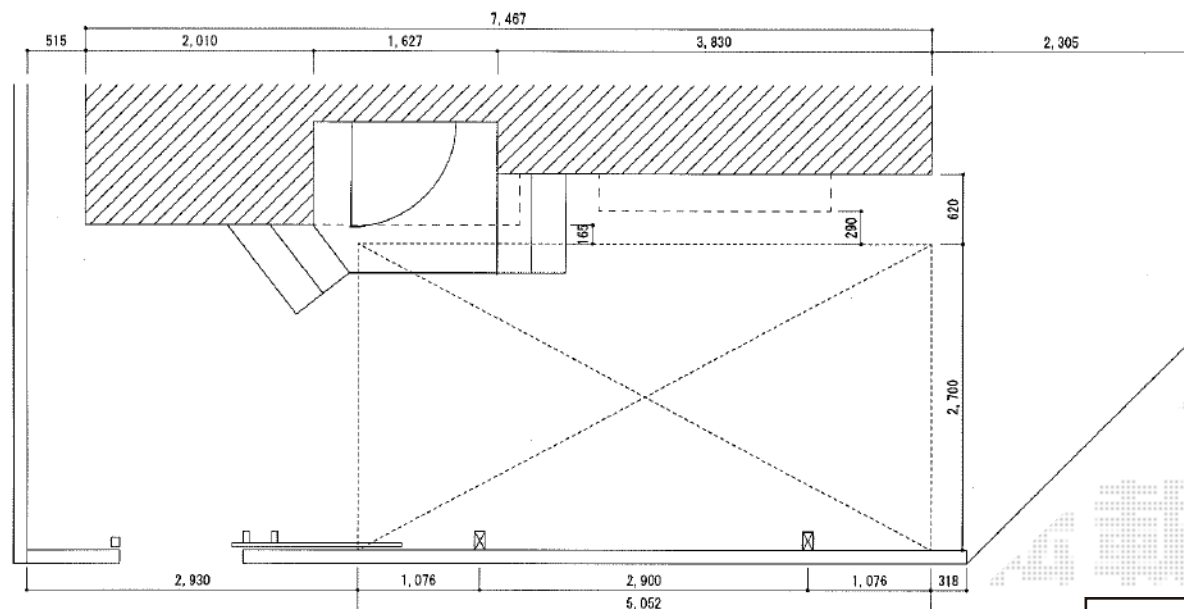

プレシオスポート 積雪～20cm対応

Value Select プレシオスポート 積雪～20cm対応  
幅=2,700mm  
奥行=5,052mm  
色：チャコールブラック  
屋根材：熱線遮断ポリカーボネート（スカイブルーマット調）  
柱仕様：ハイルーフ仕様（有効高 約2,250mm）

現場状況や作図制限により概略図の内容と多少の違いが生じることがございます。  
施工時は、現場優先とさせて頂きたく思いますので、お立会い頂き、  
最終のご指示のほど、何卒、宜しくお願い致します。