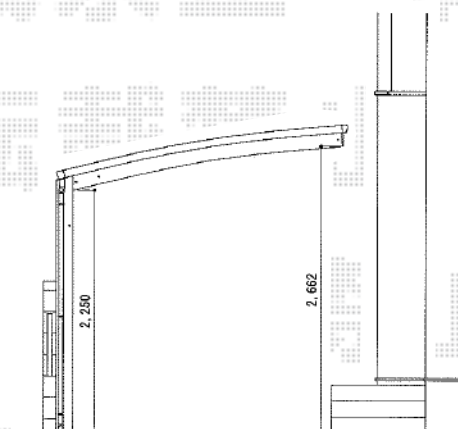

プレシオスポート 積雪～20cm対応

Value Select プレシオスポート 積雪～20cm対応  
幅=2,700mm  
奥行=5,052mm  
色：チャコールブラック  
屋根材：熱線遮断ポリカーボネート（スカイブルーマット調）  
柱仕様：ハイルーフ仕様（有効高 約2,250mm）

現場状況や作図制限により概略図の内容と多少の違いが生じることがございます。  
施工時は、現場優先とさせて頂きたく思いますので、お立会い頂き、  
最終のご指示のほど、何卒、宜しくお願い致します。