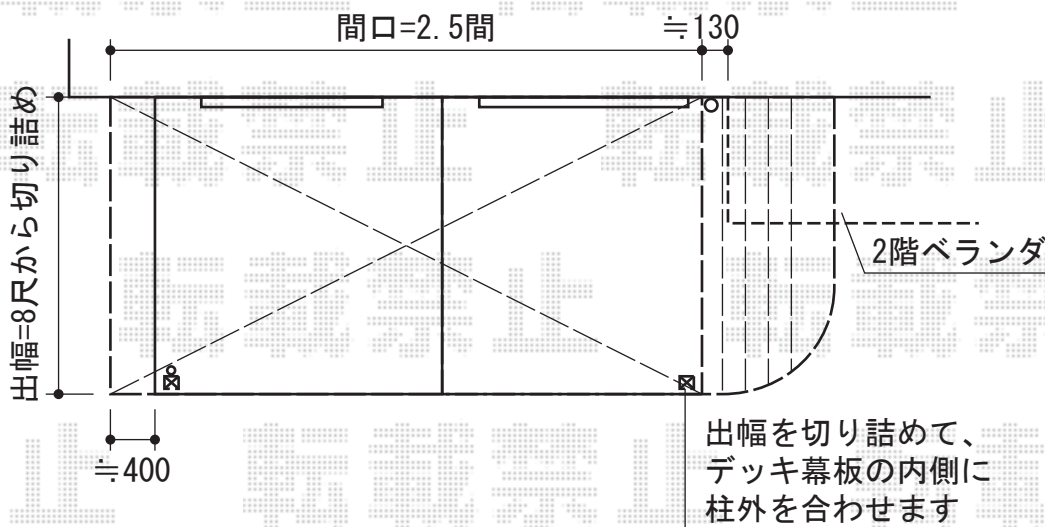

ウッドデッキ・テラス屋根

施工に際して、
オプション：物干しの
取付位置・高さの
ご確認を頂きますよう、
お願い致します

トステム リコステージII 単体
間口=2.0間 (3,620mm)
出幅=8尺 (2,413mm)
色：ライトベージュ
床板：標準/縦張り
幕板：幕板B (薄タイプ)
束柱：束柱B (400~550mm)
オプション：点検口
追加部材：アール加工用部材

トステム パワーアルファ RB型 単体 テラスタイプ 積雪~20cm対応
間口=関東間2.5間通し (柱芯々4,605mm 屋根幅5,360mm)
出幅=8尺 (2,385mm)
色：シャイングレー
屋根材：ポリカーボネート (ブルースモーク)
柱仕様：ロング柱/柱位置固定タイプ (柱2本)
施工方法：上止め仕様
オプション：吊り下げ物干し ワイド 2本入
追加部材：ウッドデッキ接続部材