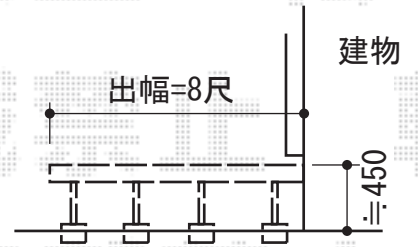

ウッドデッキ・テラス屋根

施工に際して、
オプション：物干しの
取付位置・高さの
ご確認を頂きますよう、
お願い致します

トステム リコステージII 単体
間口=2.0間 (3,620mm)
出幅=8尺 (2,413mm)
色：ライトベージュ
床板：標準/縦張り
幕板：幕板B (薄タイプ)
束柱：束柱B (400~550mm)
オプション：点検口
追加部材：アール加工用部材

トステム パワーアルファ RB型 単体 テラスタイプ 積雪~20cm対応
間口=関東間2.5間通し (柱芯々4,605mm 屋根幅5,360mm)
出幅=8尺 (2,385mm)
色：シャイングレー
屋根材：ポリカーボネート (ブルースモーク)
柱仕様：ロング柱/柱位置固定タイプ (柱2本)
施工方法：上止め仕様
オプション：吊り下げ物干し ワイド 2本入
追加部材：ウッドデッキ接続部材