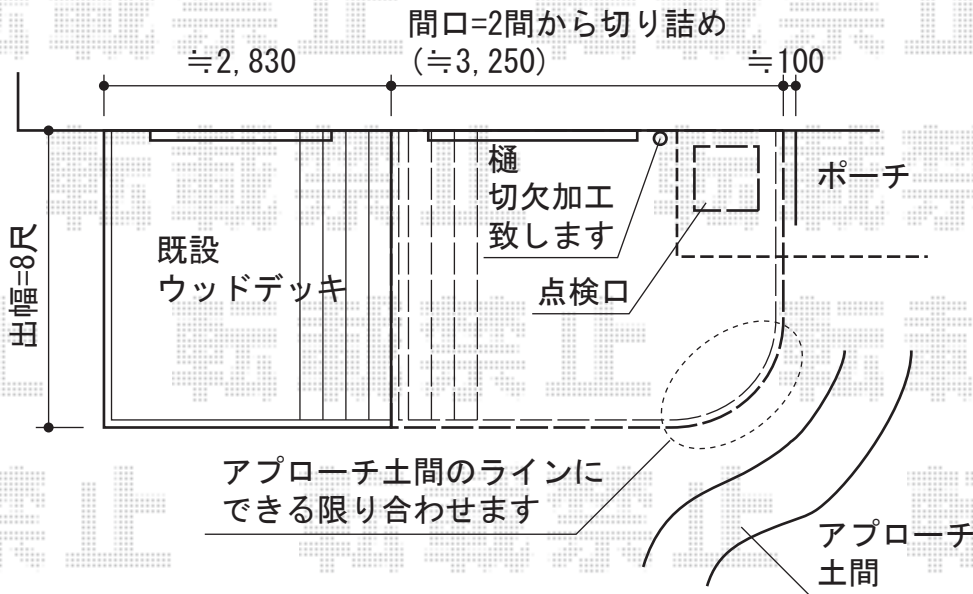

ウッドデッキ・テラス屋根

施工に際して、
オプション：物干しの
取付位置・高さの
ご確認を頂きますよう、
お願い致します

トステム リコステージII 単体
間口=2.0間 (3,620mm)
出幅=8尺 (2,413mm)
色：ライトベージュ
床板：標準/縦張り
幕板：幕板B (薄タイプ)
束柱：束柱B (400~550mm)
オプション：点検口
追加部材：アール加工用部材

トステム パワーアルファ RB型 単体 テラスタイプ 積雪~20cm対応
間口=関東間2.5間通し (柱芯々4,605mm 屋根幅5,360mm)
出幅=8尺 (2,385mm)
色：シャイングレー
屋根材：ポリカーボネート (ブルースモーク)
柱仕様：ロング柱/柱位置固定タイプ (柱2本)
施工方法：上止め仕様
オプション：吊り下げ物干し ワイド 2本入
追加部材：ウッドデッキ接続部材

現場状況や作図制限により概略図の内容と多少の違いが生じることがございます。
施工時は、現場優先とさせて頂きたく思いますので、お立会い頂き、
最終のご指示のほど、何卒、宜しくお願い致します。

EX-SHOP
HTTP://WWW.EX-SHOP.NET

担当：八浦

全ての著作権は、エクスショップに帰属します。当社とのお取引目的外の使用・複製・転載禁止となっております。