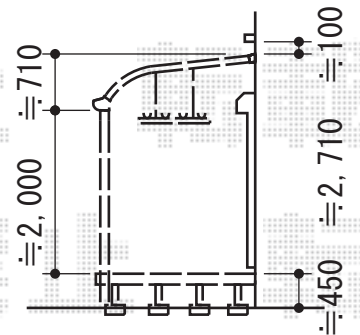

ウッドデッキ・テラス屋根

施工に際して、
オプション：物干しの
取付位置・高さの
ご確認を頂きますよう、
お願い致します

トステム リコステージII 単体
間口=2.0間 (3,620mm)
出幅=8尺 (2,413mm)
色：ライトベージュ
床板：標準/縦張り
幕板：幕板B (薄タイプ)
束柱：束柱B (400~550mm)
オプション：点検口
追加部材：アール加工用部材

トステム パワーアルファ RB型 単体 テラスタイプ 積雪~20cm対応
間口=関東間2.5間通し (柱芯々4,605mm 屋根幅5,360mm)
出幅=8尺 (2,385mm)
色：シャイングレー
屋根材：ポリカーボネート (ブルースモーク)
柱仕様：ロング柱/柱位置固定タイプ (柱2本)
施工方法：上止め仕様
オプション：吊り下げ物干し ワイド 2本入
追加部材：ウッドデッキ接続部材