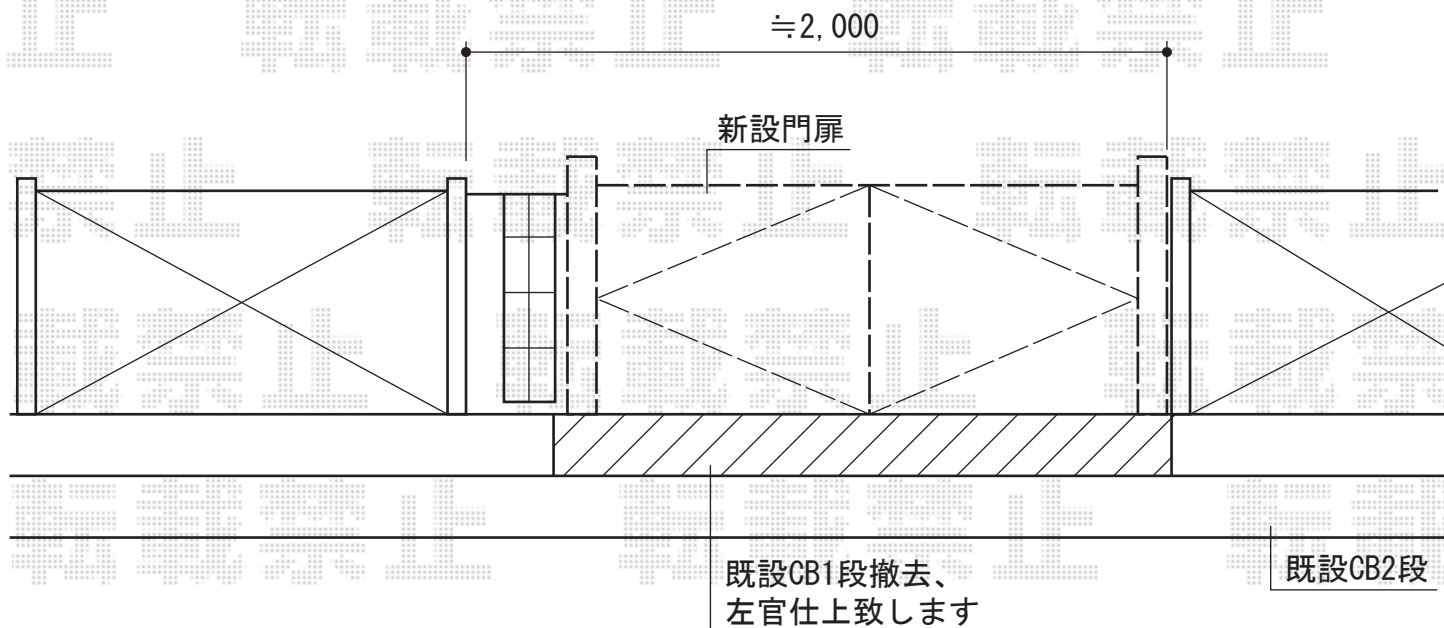

# プリレオ R5型 両開き

TOEX プリレオ R5型 両開き  
本体1枚 (W×H) = (700×1,000mm) × 2枚  
色：シャイングレー  
錠：シリンダーRD錠  
開き：内開き

現場状況や作図制限により概略図の内容と多少の違いが生じることがございます。  
施工時は、現場優先とさせて頂きたく思いますので、お立会い頂き、  
最終のご指示のほど、何卒、宜しくお願い致します。

全ての著作権は、エクスショップに帰属します。当社とのお取引目的外の使用・複製・転載禁止となっております。