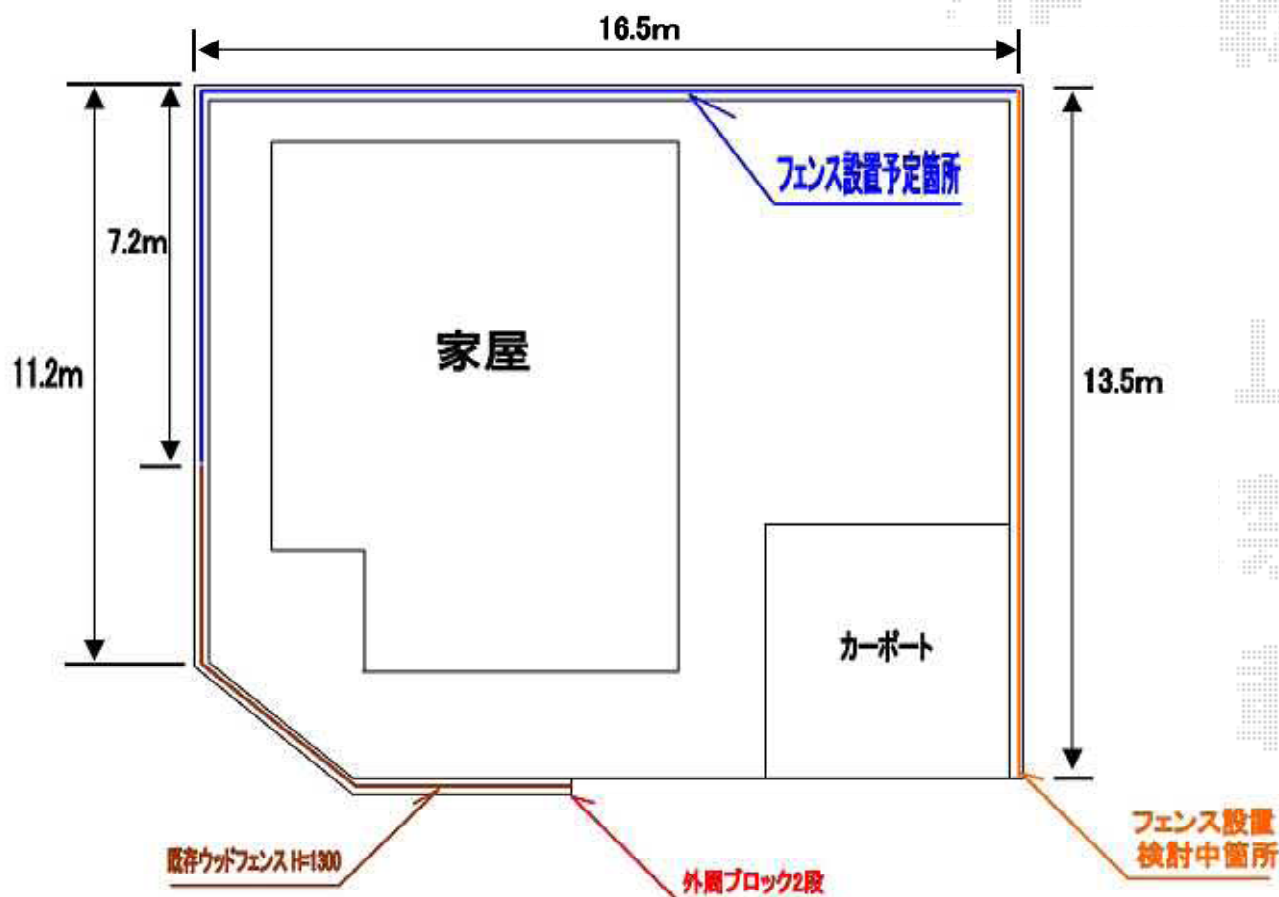

レスティナメッシュフェンス2型

YKK AP レスティナメッシュフェンス2型

本体1枚 (W×H) = (1,975mm×800mm) (¥9,000.-) × 12枚

自由柱2型 : T80 (¥3,500.-) × 15本

エンドキャップ : (¥700) × 1セット

コーナー継手 : 2個入り (¥1,100.-) × 1

色 : プラチナステン

端部カバー : T80 (¥4,000.-) × 2

現場状況や作図制限により概略図の内容と多少の違いが生じることがございます。
施工時は、現場優先とさせていただきますので、お立会い頂き、
最終のご指示のほど、何卒、宜しくお願い致します。

EX-SHOP
HTTP://WWW.EX-SHOP.NET

担当:長谷川