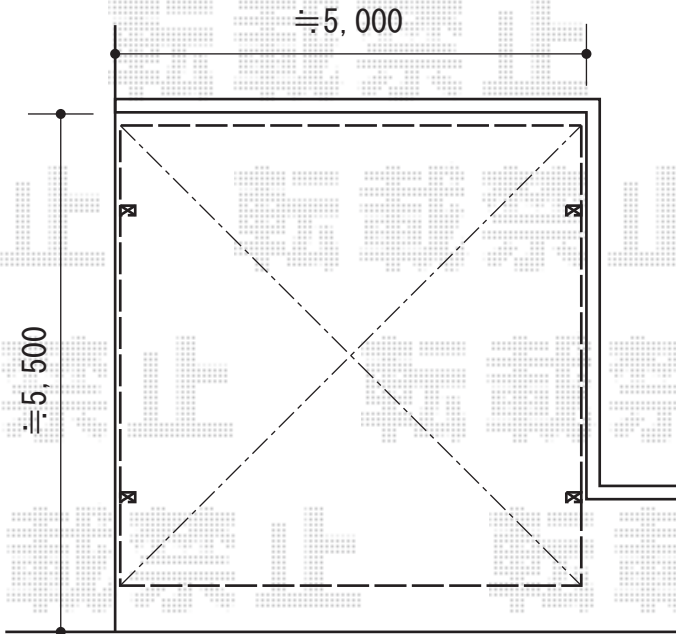

## - カーポート -

トステム エックススーフ ワイド 積雪~30cm対応  
幅=4,920mm  
奥行=4,971mm  
色：シャイングレー  
屋根材：ポリカーボネート（ブラウン）  
柱仕様：ロング柱24仕様（有効高 約2,400mm）

## - ウッドデッキ -

トステム リコステージII 単体  
間口=2.5間（4,340mm）  
出幅=6尺（1,813mm）  
色：ソフトブラウン  
床板：縦貼り  
幕板：幕板B（薄タイプ）  
束柱：束柱B（400~550mm）

現場状況や作図制限により概略図の内容と多少の違いが生じることがございます。  
施工時は、現場優先とさせて頂きたく思いますので、お立会い頂き、  
最終のご指示のほど、何卒、宜しくお願い致します。