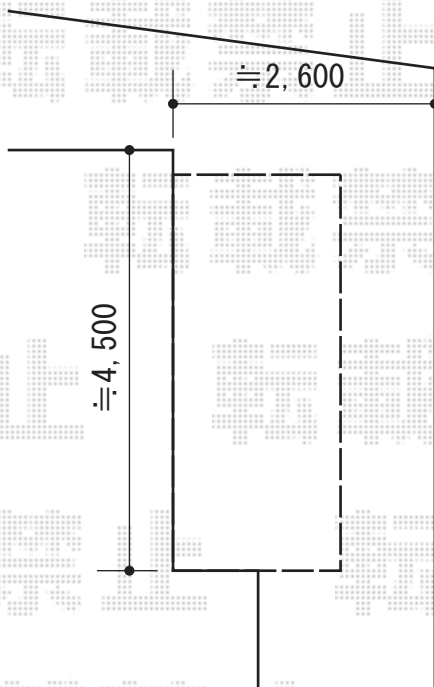

## - カーポート -

トステム エックススーフ ワイド 積雪~30cm対応  
幅=4,920mm  
奥行=4,971mm  
色：シャイングレー  
屋根材：ポリカーボネート（ブラウン）  
柱仕様：ロング柱24仕様（有効高 約2,400mm）

## - ウッドデッキ -

トステム リコステージII 単体  
間口=2.5間（4,340mm）  
出幅=6尺（1,813mm）  
色：ソフトブラウン  
床板：縦貼り  
幕板：幕板B（薄タイプ）  
束柱：束柱B（400~550mm）

現場状況や作図制限により概略図の内容と多少の違いが生じることがございます。  
施工時は、現場優先とさせて頂きたく思いますので、お立会い頂き、  
最終のご指示のほど、何卒、宜しくお願い致します。