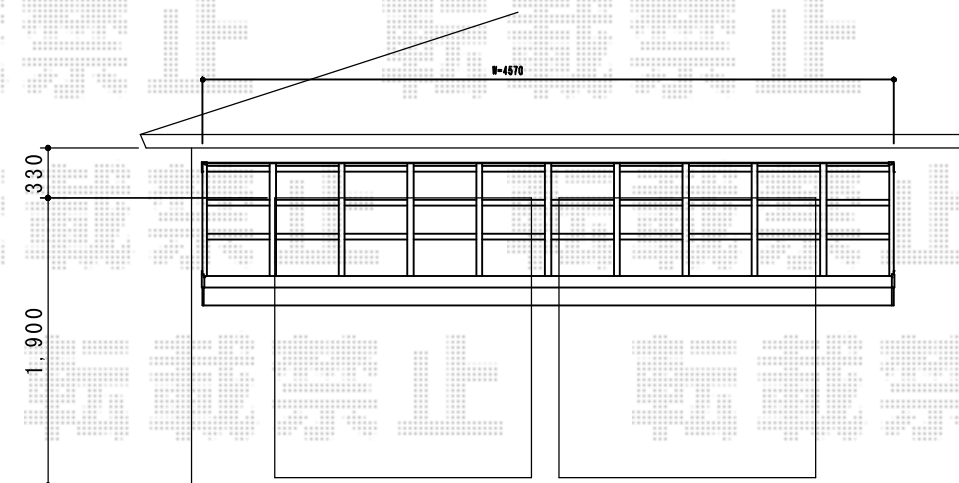

# ライザーテラスII R型 ルーフタイプ 積雪～20cm

トステム ライザーテラスII R型 ルーフタイプ 積雪～20cm  
間口=関東間 2.5間通し (4,570mm)  
出幅=4尺 (1,185mm)  
色：オータムブラウン  
屋根材：ポリカーボネート (クリアマット/すりガラス調)  
柱仕様：ルーフタイプ  
施工方法：下止め (¥17,400)  
メーカー希望小売価格：¥223,200.-