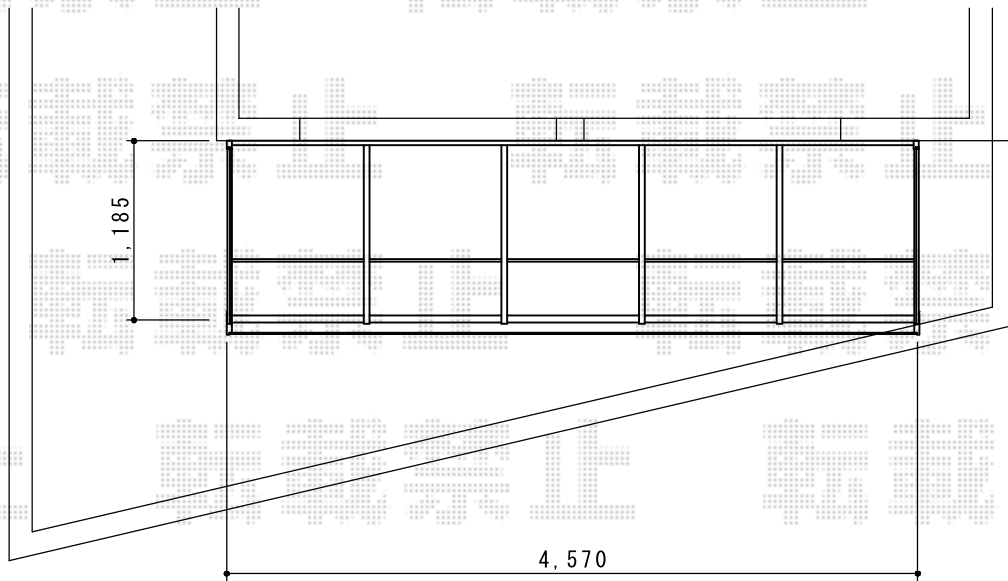

# ライザーテラスII R型 ルーフタイプ 積雪～20cm

トステム ライザーテラスII R型 ルーフタイプ 積雪～20cm  
間口=関東間 2.5間通し (4,570mm)  
出幅=4尺 (1,185mm)  
色：オータムブラウン  
屋根材：ポリカーボネート (クリアマット/すりガラス調)  
柱仕様：ルーフタイプ  
施工方法：下止め (¥17,400)  
メーカー希望小売価格：¥223,200.-