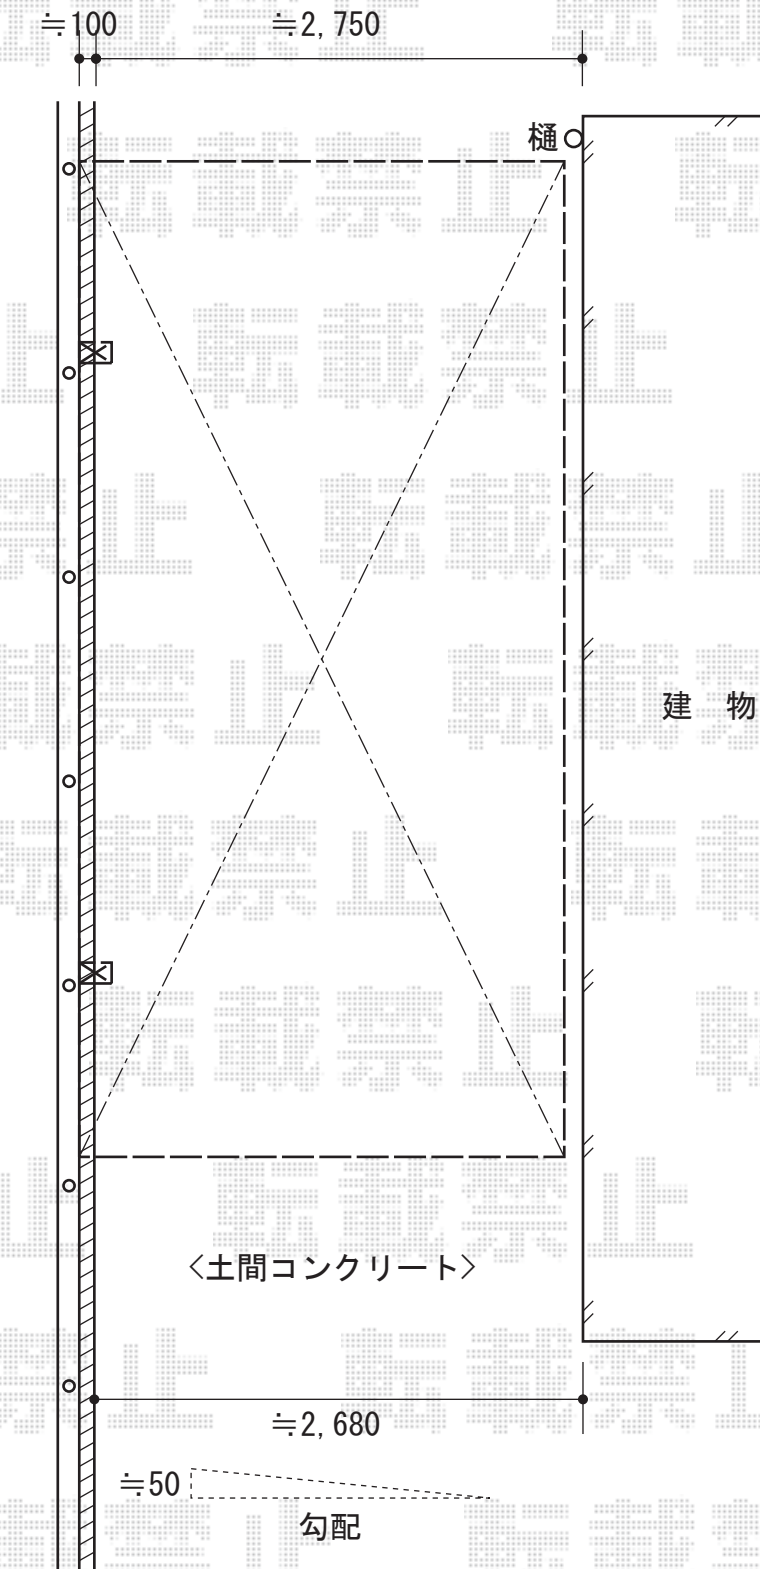

カーブポートシグマIII 積雪～30cm対応

トステム カーブポートシグマIII
積雪～30cm対応

幅=2,551mm
奥行=5,686mm
色：シャイングレー
屋根材：ポリカーボネート
(ブルースモーク)

柱仕様：ロング柱23仕様
(有効高 約2,300mm)

現場状況や作図制限により概略図の内容と多少の違いが生じることがございます。
施工時は、現場優先とさせて頂きたく思いますので、お立会い頂き、
最終のご指示のほど、何卒、宜しくお願い致します。