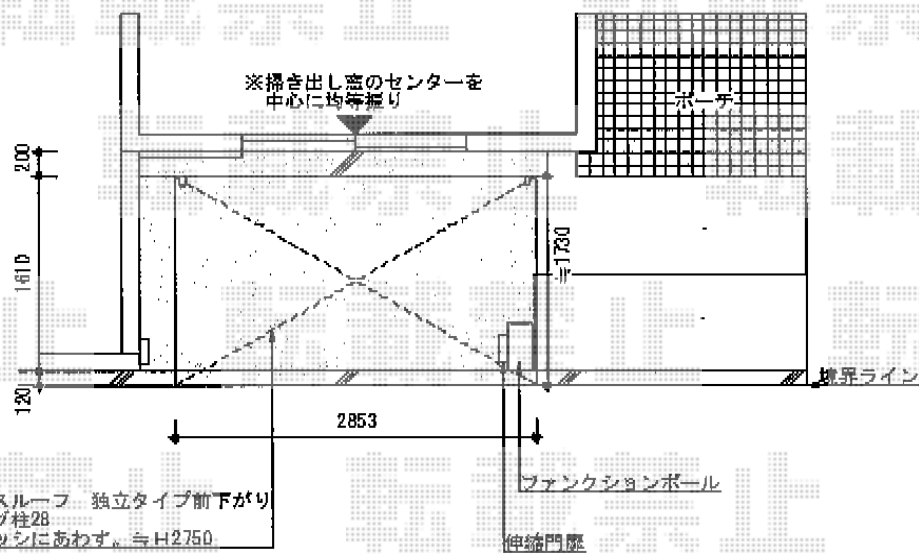

エックススルーフ 独立前下がり テラスタイプ 積雪～20cm対応

現場状況や作図制限により概略図の内容と多少の違いが生じることがございます。
施工時は、現場優先とさせていただきますので、お立会い頂き、
最終のご指示のほど、何卒、宜しくお願い致します。

EX-SHOP
HTTP://WWW.EX-SHOP.NET
担当：岡本