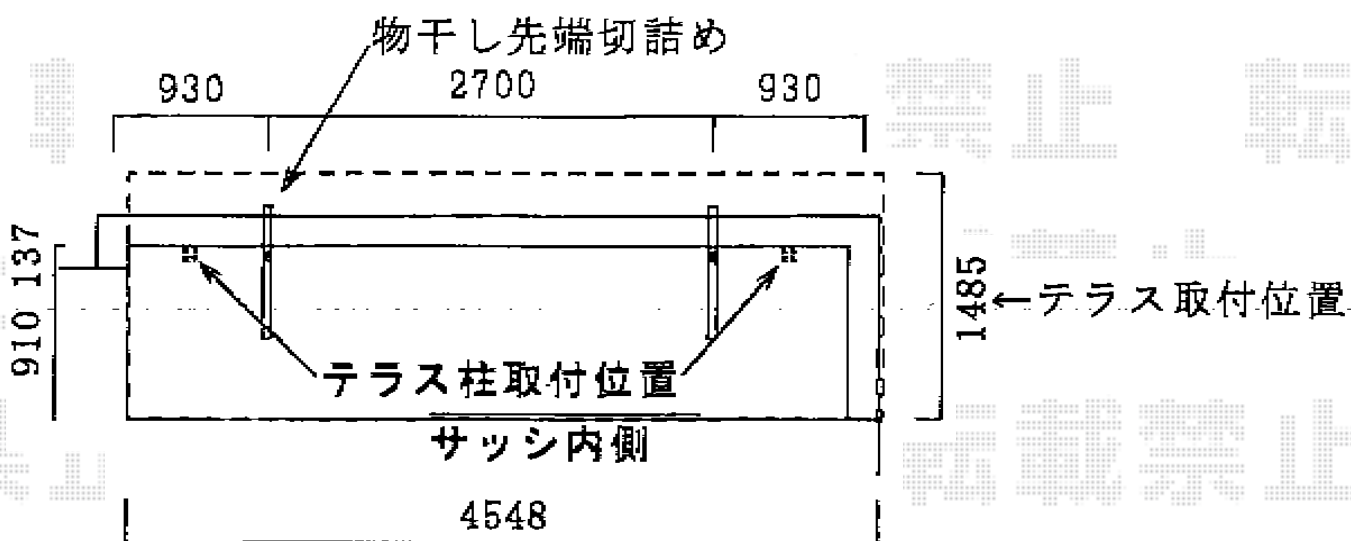

ライザーテラスII R型 屋根タイプ 単体 積雪～20cm対応

既存トステムT型物干し

トステム ライザーテラスII R型  
 屋根タイプ 単体 積雪～20cm対応  
 間口=関東間2.5間通し (柱芯々4,350mm 屋根幅4,570mm)  
 出幅=5尺 (1,485mm)  
 色: オータムブラウン  
 屋根材: ポリカーボネート (ブルースモーク)  
 柱仕様: 柱奥行移動タイプ (柱2本)  
 施工方法: 上止め