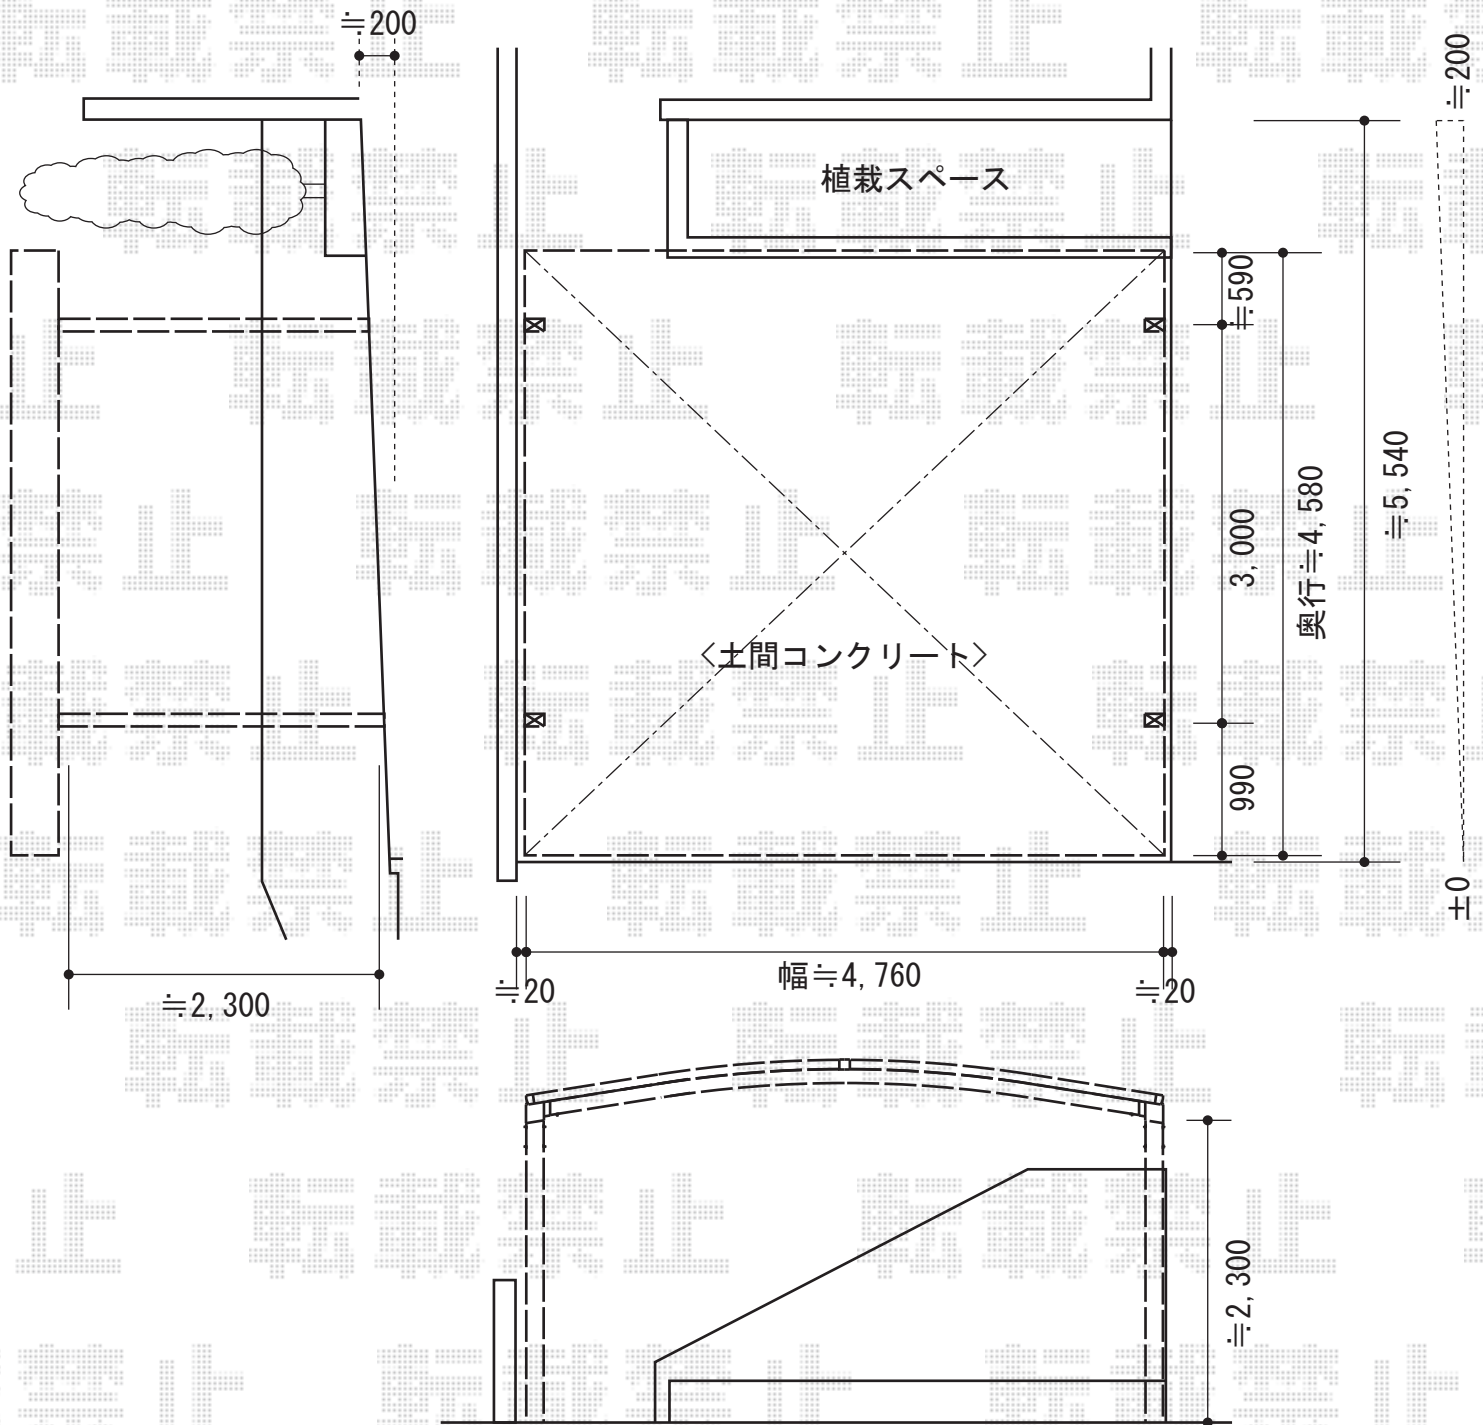

カーブポートシグマIII ワイド 積雪～30cm対応

トステム カーブポートシグマIII ワイド 積雪～30cm対応
 幅=4,837mm
 奥行=4,980mm
 色：ホワイト
 屋根材：熱線吸収アクアポリカーボネート（ライトブルー）
 柱仕様：ロング柱23仕様（有効高 約2,300mm）

現場状況や作図制限により概略図の内容と多少の違いが生じることがございます。
 施工時は、現場優先とさせていただきますので、お立会い頂き、
 最終のご指示のほど、何卒、宜しくお願い致します。