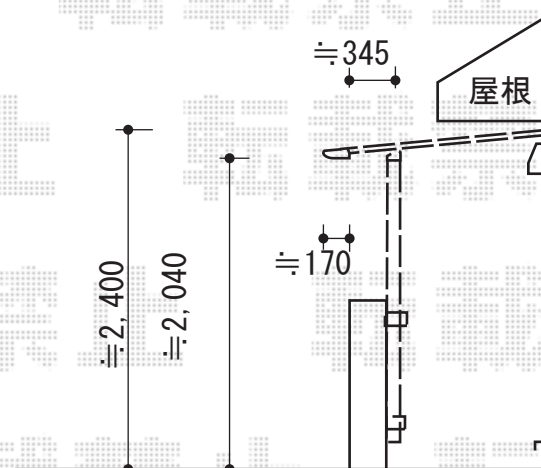

パワーアルファF型 屋根タイプ 単体 単体 積雪~30cm対応

トステム パワーアルファF型 屋根タイプ 単体 単体 積雪~30cm対応
間口=関東間2.5間通し (柱芯々4,605mm 屋根幅5,360mm)
出幅=5尺1,485mm
色: オータムブラウン
屋根材: ポリカーボネート (ブラウン)
柱仕様: 柱奥行移動タイプ (柱2本)
施工方法: 下止め
オプション: 吊り下げ物干し 標準 2本入

現場状況や作図制限により概略図の内容と多少の違いが生じることがございます。
施工時は、現場優先とさせて頂きたく思いますので、お立会い頂き、
最終のご指示のほど、何卒、宜しくお願い致します。

EX-SHOP

HTTP://WWW.EX-SHOP.NET

担当: 越智