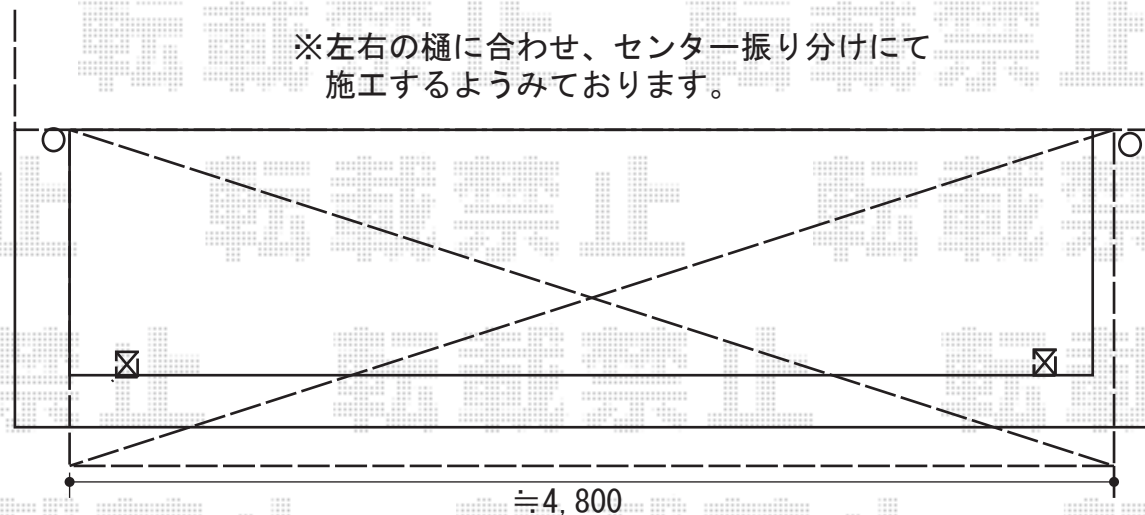

パワーアルファF型 屋根タイプ 単体 単体 積雪~30cm対応

トステム パワーアルファF型 屋根タイプ 単体 単体 積雪~30cm対応
間口=関東間2.5間通し (柱芯々4,605mm 屋根幅5,360mm)
出幅=5尺1,485mm
色: オータムブラウン
屋根材: ポリカーボネート (ブラウン)
柱仕様: 柱奥行移動タイプ (柱2本)
施工方法: 下止め
オプション: 吊り下げ物干し 標準 2本入