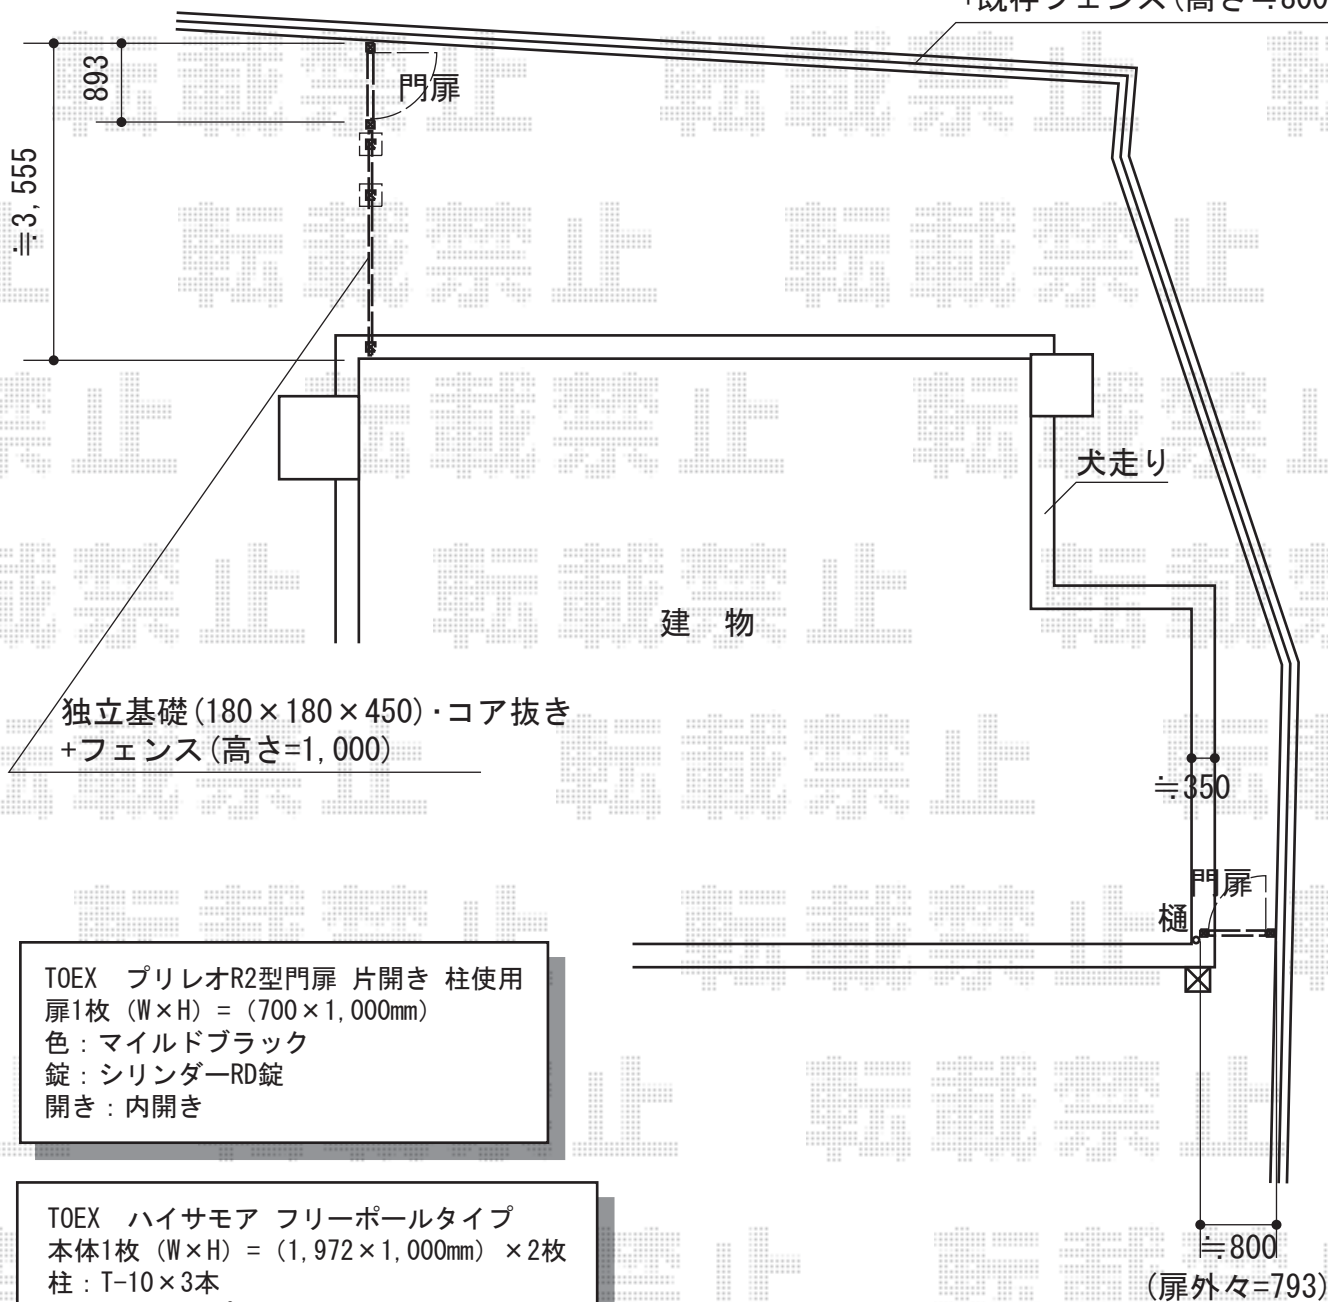

境界ブロック(高さ=100)  
+既存フェンス(高さ≒800)

TOEX プリレオR2型門扉 片開き 柱使用  
扉1枚 (W×H) = (700×1,000mm)  
色：マイルドブラック  
錠：シリンダーRD錠  
開き：内開き

TOEX ハイサモア フリーポールタイプ  
本体1枚 (W×H) = (1,972×1,000mm) × 2枚  
柱：T-10×3本  
エンドキャップA：1セット  
色：マイルドブラック

TOEX プリレオR2型門扉 片開き 柱使用  
扉1枚 (W×H) = (600×1,000mm)  
色：マイルドブラック  
錠：シリンダーRD錠  
開き：内開き

現場状況や作図制限により概略図の内容と多少の違いが生じることがございます。  
施工時は、現場優先とさせて頂きたく思いますので、お立会い頂き、  
最終のご指示のほど、何卒、宜しくお願い致します。

EX-SHOP  
HTTP://WWW.EX-SHOP.NET