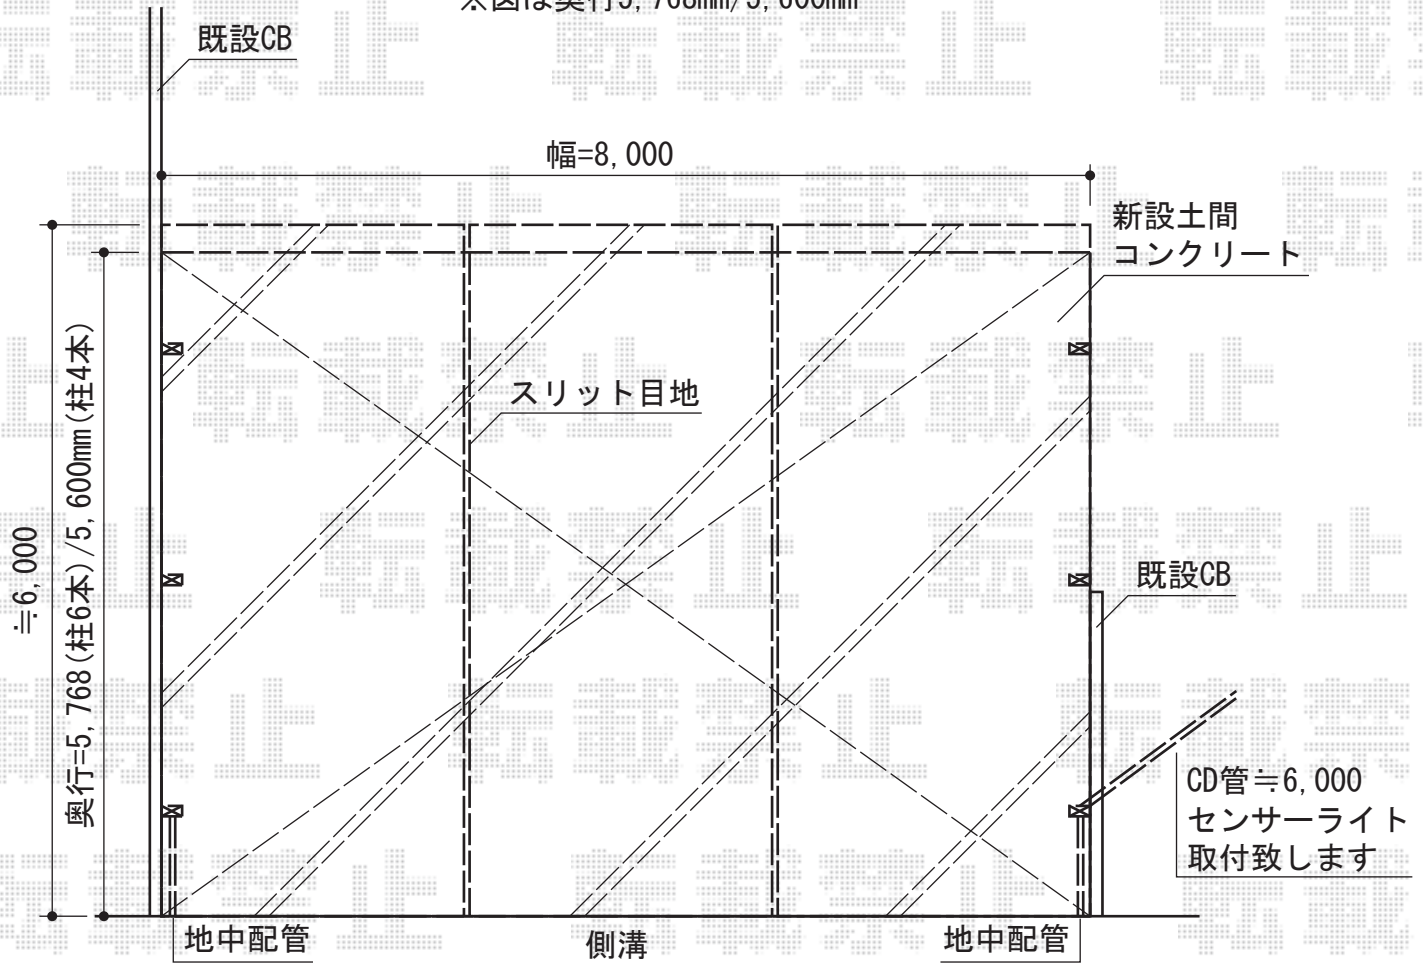

# リベルポートシグマIII 3台用 積雪～30cm対応

※図は奥行5,768mm/5,600mm

トステム リベルポートシグマIII 延長タイプ 積雪～30cm対応  
幅=8,008mm  
奥行=6,836mm  
色：オータムブラウン  
屋根材：熱線吸収アクアポリカーボネート（ライトブルー）  
柱仕様：ロング柱23仕様（有効高 約2,305mm）

現場状況や作図制限により概略図の内容と多少の違いが生じることがございます。  
施工時は、現場優先とさせて頂きたく思いますので、お立会い頂き、  
最終のご指示のほど、何卒、宜しくお願い致します。