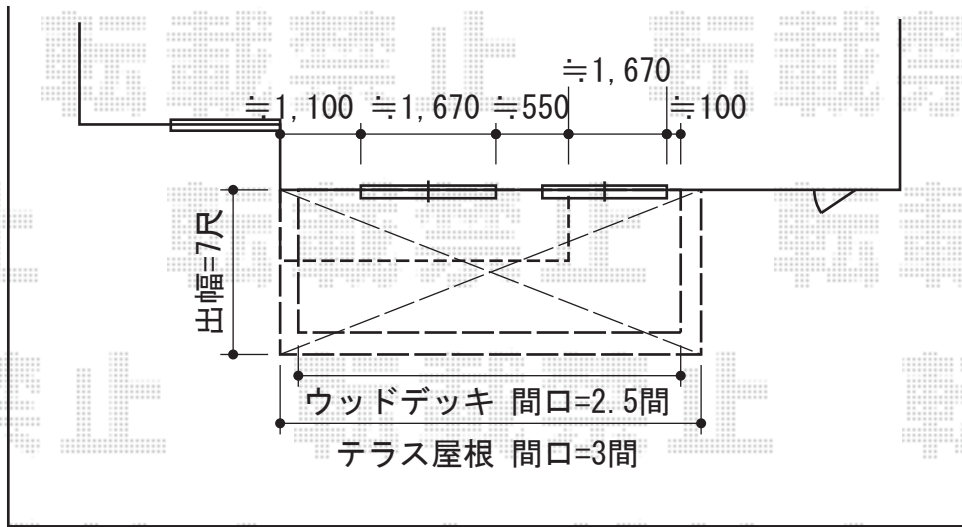

テラス屋根・ウッドデッキ

現場状況や作図制限により概略図の内容と多少の違いが生じることがございます。
 施工時は、現場優先とさせて頂きたく思いますので、お立会い頂き、
 最終のご指示のほど、何卒、宜しくお願い致します。

EX-SHOP
 HTTP://WWW.EX-SHOP.NET

担当：岡本

全ての著作権は、エクスショップに帰属します。当社とのお取引目的外の使用・複製・転載禁止となっております。