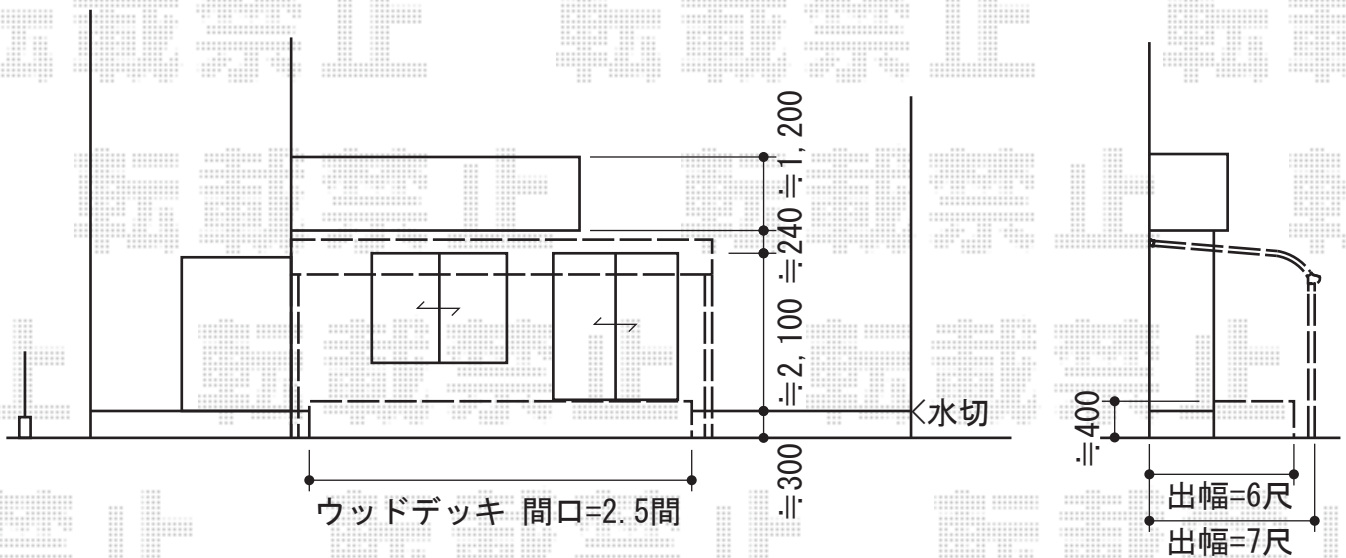

テラス屋根・ウッドデッキ

現場状況や作図制限により概略図の内容と多少の違いが生じることがございます。
 施工時は、現場優先とさせて頂きたく思いますので、お立会い頂き、
 最終のご指示のほど、何卒、宜しくお願い致します。

EX-SHOP
 HTTP://WWW.EX-SHOP.NET

担当：岡本

全ての著作権は、エクスショップに帰属します。当社とのお取引目的外の使用・複製・転載禁止となっております。