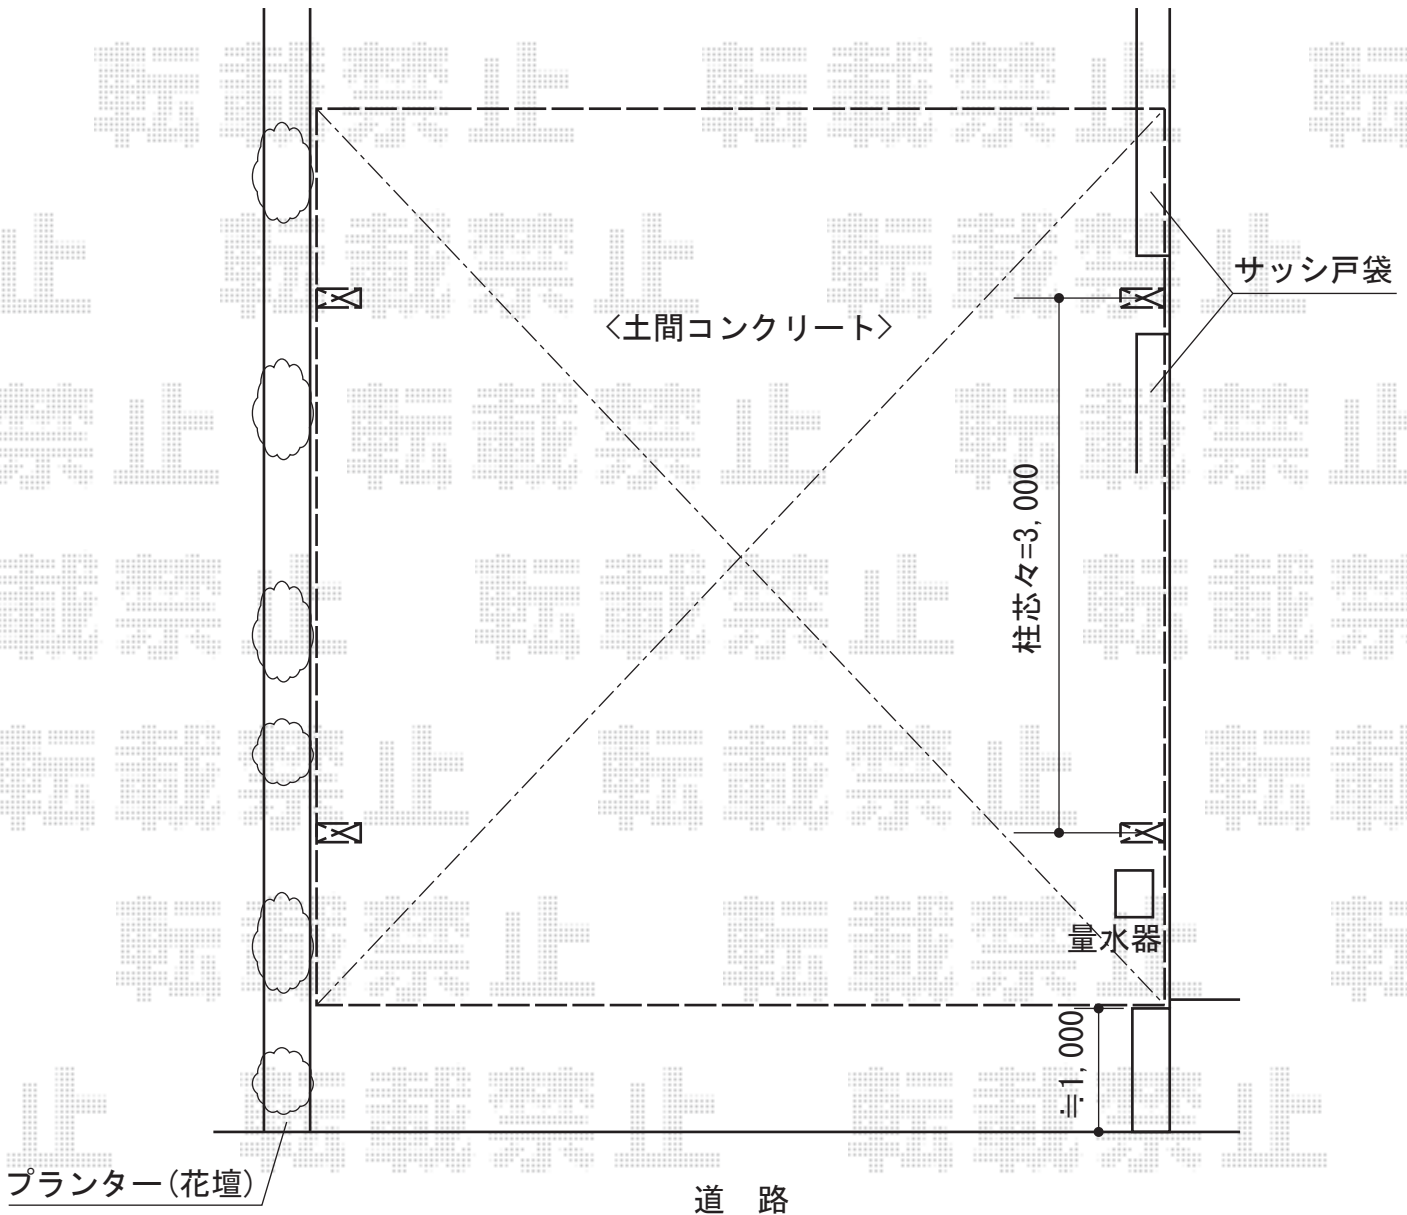

カーブポートシグマIII ワイド 積雪～30cm対応

トステム カーブポートシグマIII ワイド 積雪～30cm対応
幅=4,837mm
奥行=4,980mm
色：ブロンズ
屋根材：熱線吸収アクアポリカーボネート（ライトブルー）
柱仕様：ロング柱28仕様（有効高 約2,800mm）

現場状況や作図制限により概略図の内容と多少の違いが生じることがございます。
施工時は、現場優先とさせて頂きたく思いますので、お立会い頂き、
最終のご指示のほど、何卒、宜しくお願い致します。