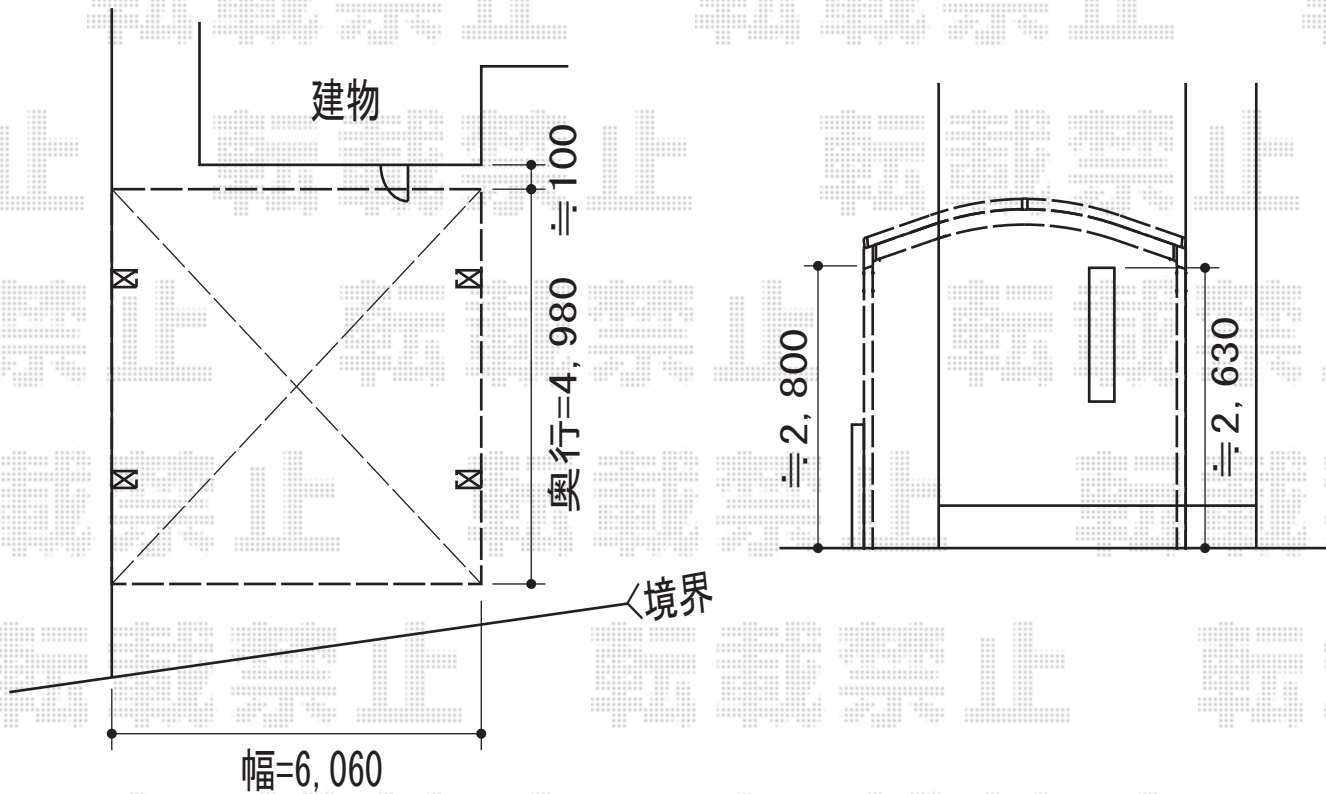

カーブポートシグマIII ワイド 積雪~30cm対応

トステム カーブポートシグマIII ワイド 積雪~30cm対応  
幅=6,060mm  
奥行=4,980mm  
色：オータムブラウン  
屋根材：熱線吸収アクアポリカーボネート（ライトブルー）  
柱仕様：ロング柱28仕様（有効高 約2,800mm）

現場状況や作図制限により概略図の内容と多少の違いが生じることがございます。  
施工時は、現場優先とさせて頂きたく思いますので、お立会い頂き、  
最終のご指示のほど、何卒、宜しくお願い致します。