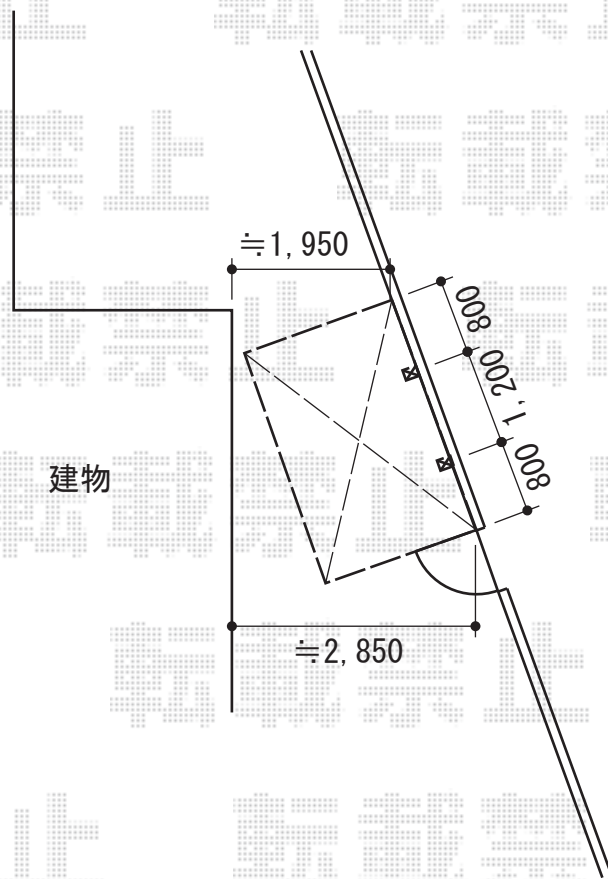

レイナポート ミニ 積雪～20cm対応

YKK AP レイナポート ミニ 積雪～20cm対応

幅=2,100mm

奥行=2,904mm

色：プラチナステン

屋根材：ポリカーボネート（トーマイマット/すりガラス調）

柱仕様：標準柱仕様（有効高 約1,814mm）

現場状況や作図制限により概略図の内容と多少の違いが生じることがございます。
施工時は、現場優先とさせて頂きたく思いますので、お立会い頂き、
最終のご指示のほど、何卒、宜しくお願い致します。