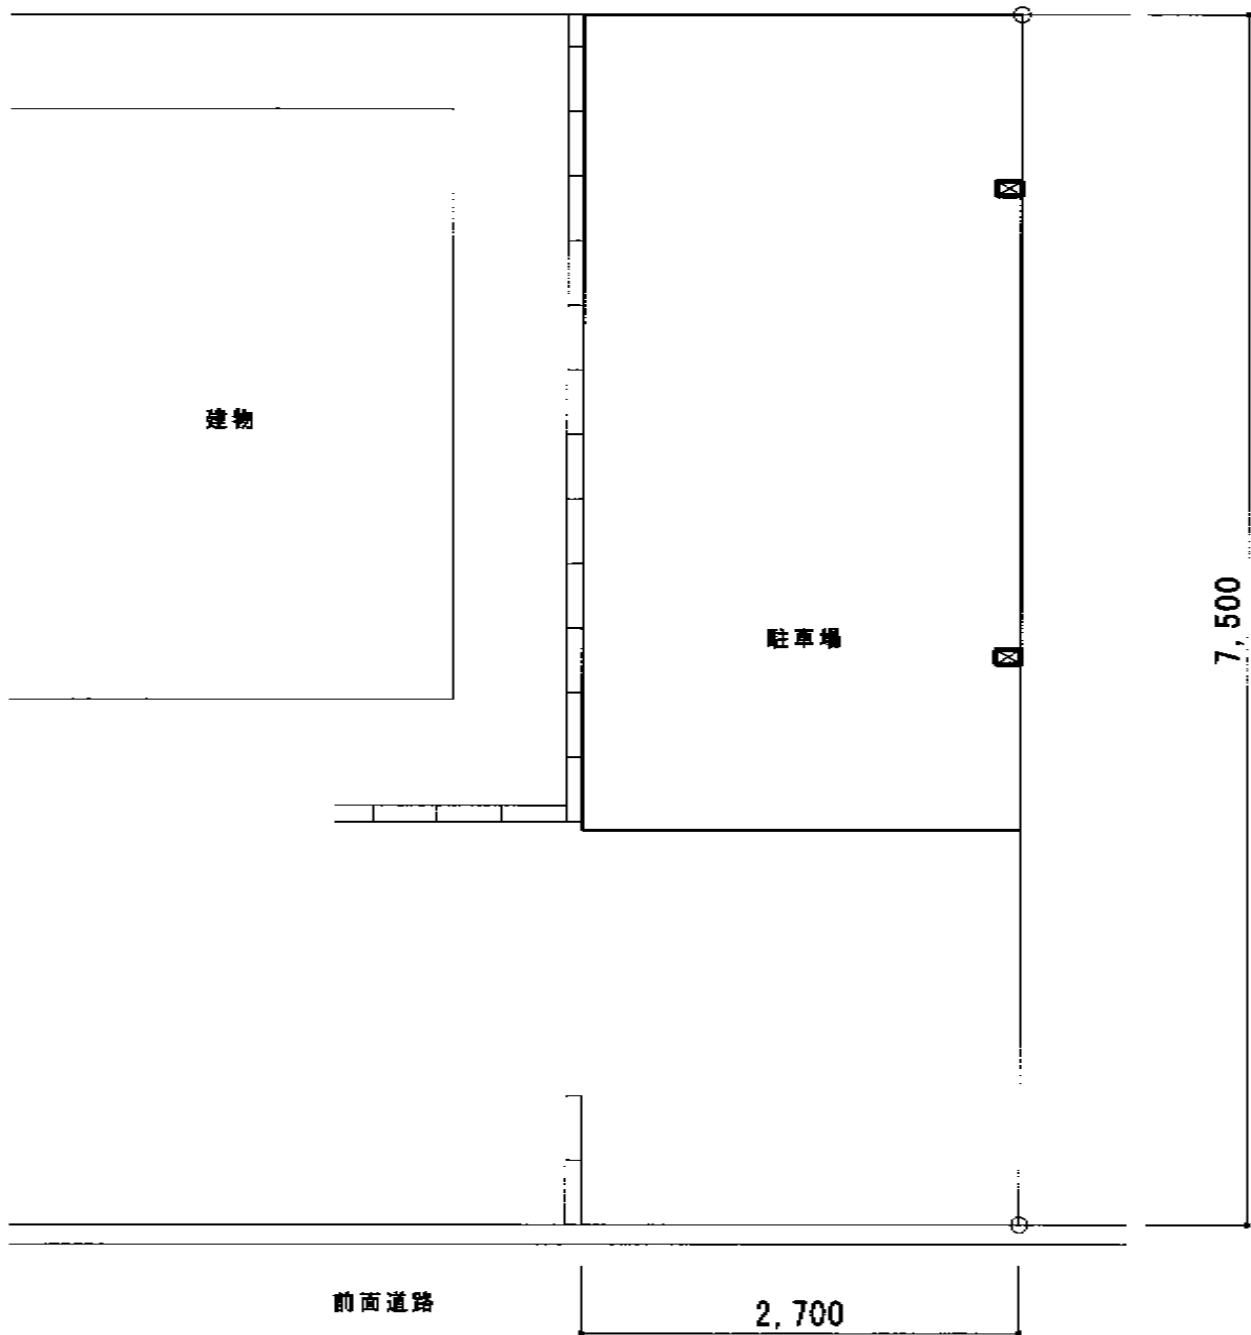

プレシオスポート 積雪～20cm対応

Value Select プレシオスポート 積雪～20cm対応

幅=2,700mm

奥行=5,052mm

色：グレースブラウン

屋根材：熱線遮断ポリカーボネート（スカイブルーマット調）

柱仕様：標準柱仕様（有効高 約1,800mm）

現場状況や作図制限により概略図の内容と多少の違いが生じることがございます。
施工時は、現場優先とさせていただきますので、お立会い頂き、
最終のご指示のほど、何卒、宜しくお願い致します。