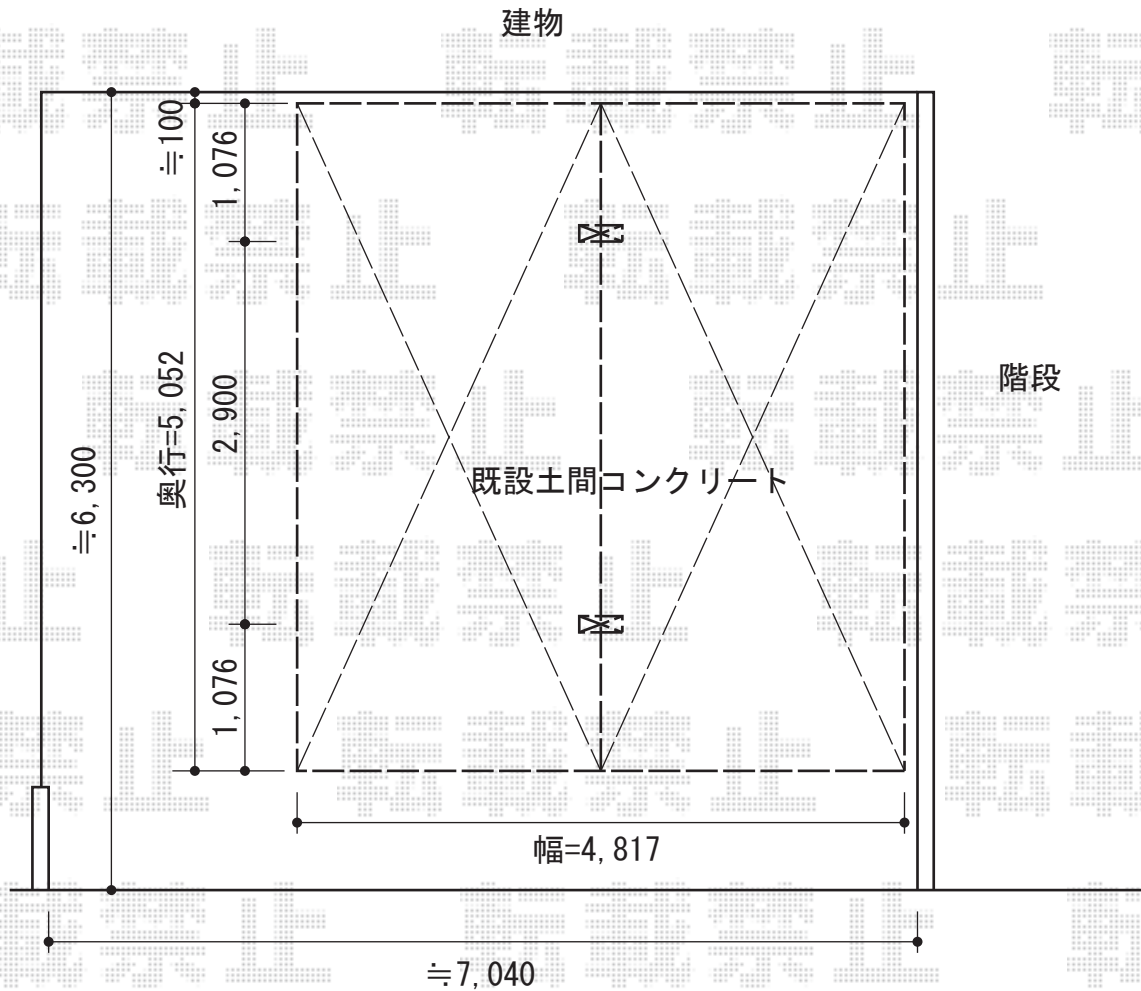

# プレシオスポート Y合掌 積雪～20cm対応

Value Select プレシオスポート Y合掌 積雪～20cm対応

幅=4,817mm

奥行=5,052mm

色：チャコールブラック

屋根材：熱線遮断ポリカーボネート（スカイブルーマット調）

柱仕様：ハイルーフ仕様（有効高 約2,250mm）

現場状況や作図制限により概略図の内容と多少の違いが生じることがございます。  
施工時は、現場優先とさせて頂きたく思いますので、お立会い頂き、  
最終のご指示のほど、何卒、宜しくお願い致します。