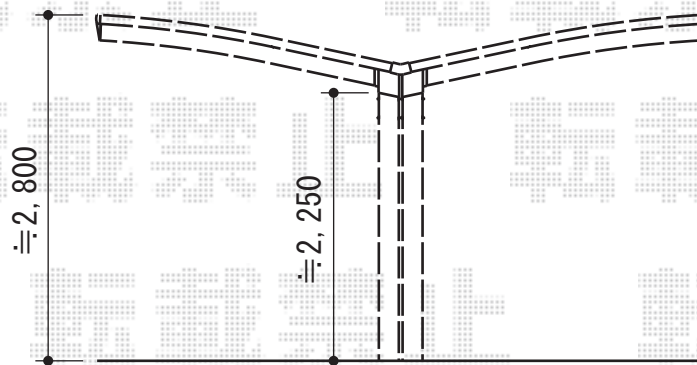

# プレシオスポート Y合掌 積雪～20cm対応

Value Select プレシオスポート Y合掌 積雪～20cm対応

幅=4,817mm

奥行=5,052mm

色：チャコールブラック

屋根材：熱線遮断ポリカーボネート（スカイブルーマット調）

柱仕様：ハイルーフ仕様（有効高 約2,250mm）

現場状況や作図制限により概略図の内容と多少の違いが生じることがございます。  
施工時は、現場優先とさせて頂きたく思いますので、お立会い頂き、  
最終のご指示のほど、何卒、宜しくお願い致します。