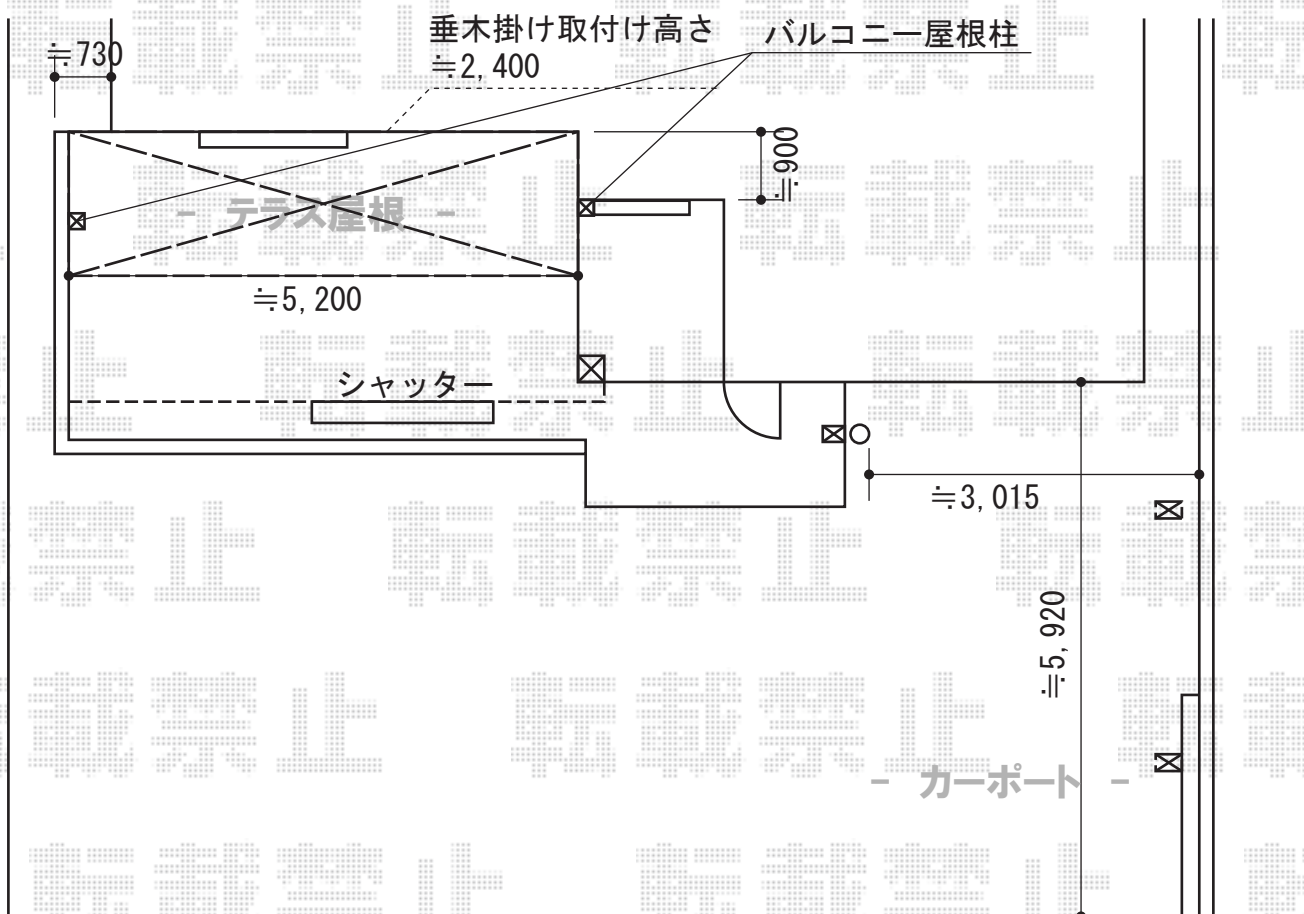

バルコニー屋根・カーポート

トステム ライザーテラスⅡR型 屋根タイプ 単体 積雪～20cm対応
 間口=関東間2.5間通し (柱芯々4,350mm 屋根幅4,570mm)
 出幅=5尺 (1,485mm)
 色: シャイングレー
 屋根材: ポリカーボネート (クリアマット/すりガラス調)
 柱仕様: 柱奥行移動タイプ (柱2本) / 桁: 関東間3.0間通し
 施工方法: 上止め
 オプション: 吊り下げ物干し ワイド 2本入

Value Select プレシオスポート 積雪～20cm対応
 幅=2,700mm
 奥行=5,052mm
 色: ノーブルステン
 屋根材: ポリカーボネート (ブルースモーク)
 柱仕様: ロング柱23仕様 (有効高 約2,300mm)

現場状況や作図制限により概略図の内容と多少の違いが生じることがございます。
 施工時は、現場優先とさせていただきますので、お立会い頂き、
 最終のご指示のほど、何卒、宜しくお願い致します。