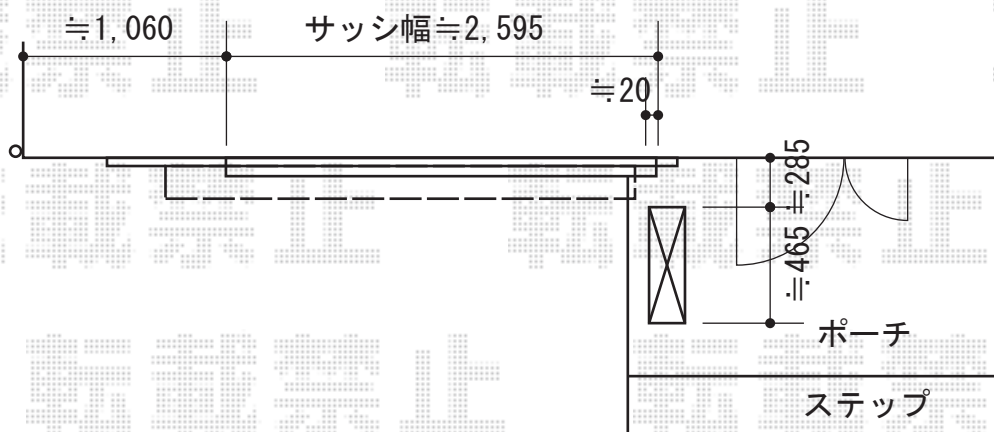

彩鳥C型 ボックスタイプ 手動式

トステム 彩鳥C型 ボックスタイプ 手動式
間口=関東間1.5間 (2,730mm)
出幅=2,000mm
本体色：ブロンズ
キャンバス色：ポリエステル (カフェブラウン)
駆動：【特注】外観左駆動・手動式
クランクハンドル：1700タイプ
追加部材：ベースプレート一式 (¥29,470.-)

現場状況や作図制限により概略図の内容と多少の違いが生じることがございます。
施工時は、現場優先とさせて頂きたく思いますので、お立会い頂き、
最終のご指示のほど、何卒、宜しくお願い致します。