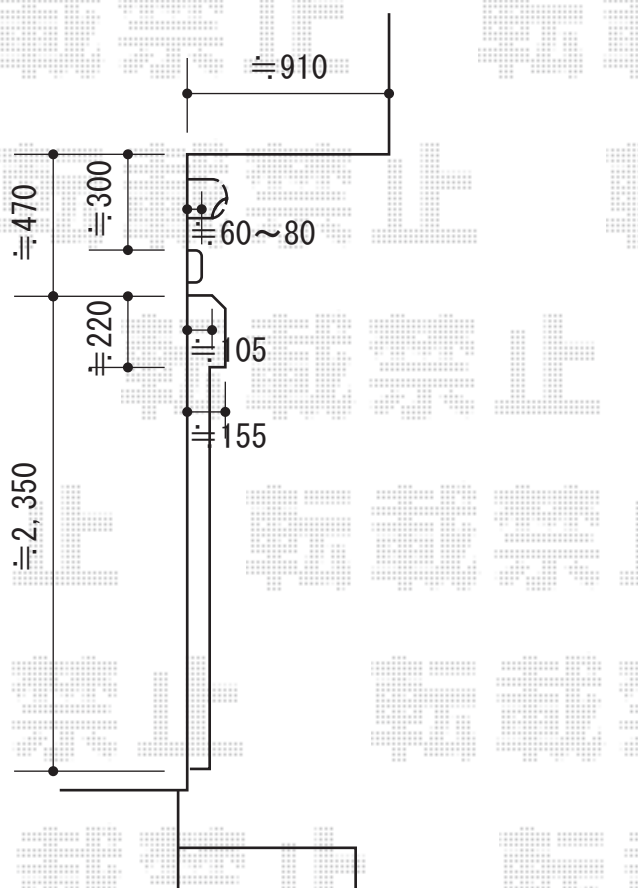

彩鳥C型 ボックスタイプ 手動式

トステム 彩鳥C型 ボックスタイプ 手動式
間口=関東間1.5間 (2,730mm)
出幅=2,000mm
本体色：ブロンズ
キャンバス色：ポリエステル (カフェブラウン)
駆動：【特注】外観左駆動・手動式
クランクハンドル：1700タイプ
追加部材：ベースプレート一式 (¥29,470.-)

現場状況や作図制限により概略図の内容と多少の違いが生じることがございます。
施工時は、現場優先とさせて頂きたく思いますので、お立会い頂き、
最終のご指示のほど、何卒、宜しくお願い致します。