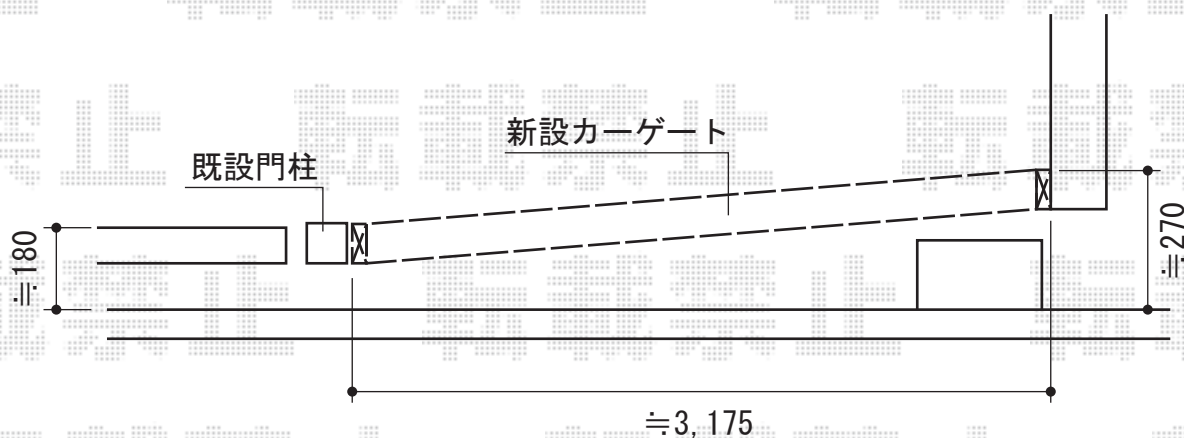

トリップゲート PB型 ノンレール 片開き

Value Select トリップゲート PB型 ノンレール 片開き
開口幅=3,189mm 全幅=3,289mm
たたみ幅=373.5mm 高さ=1,231mm
色：ブラック キャスター数：2個 落棒数：2本

現場状況や作図制限により概略図の内容と多少の違いが生じることがございます。
施工時は、現場優先とさせて頂きたく思いますので、お立会い頂き、
最終のご指示のほど、何卒、宜しくお願い致します。