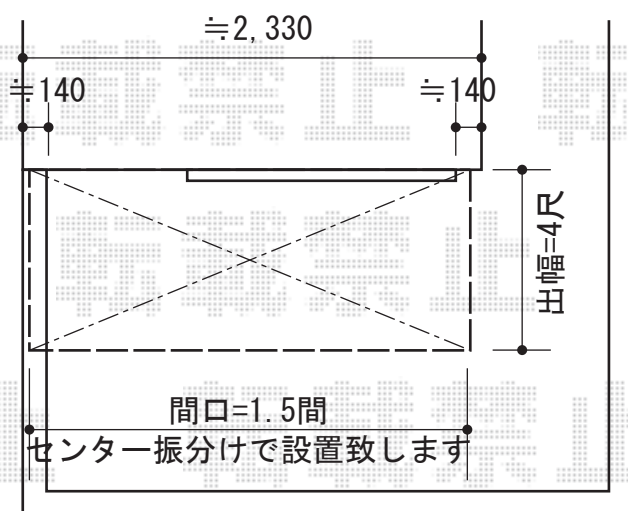

ライザーテラスII F型 ルーフタイプ 単体

トステム ライザーテラスII F型 ルーフタイプ 単体
間口=1.5間 (方杖芯々・屋根幅2,750mm)
出幅=4尺 (1,185mm)
色 : ホワイト
屋根材 : ポリカーボネート (クリアマット・すりガラス調)
柱仕様 : 柱なし
施工方法 : 上止め

現場状況や作図制限により概略図の内容と多少の違いが生じることがございます。
施工時は、現場優先とさせて頂きたく思いますので、お立会い頂き、
最終のご指示のほど、何卒、宜しくお願い致します。