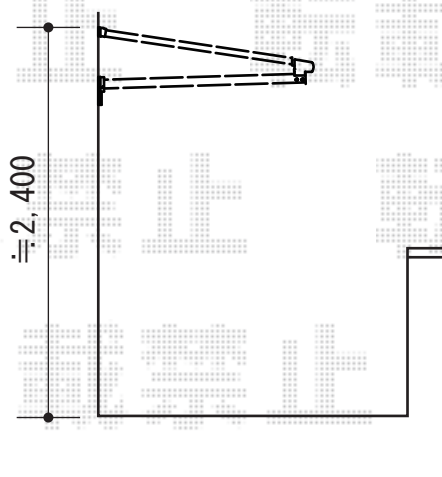

ライザーテラスII F型 ルーフタイプ 単体

トステム ライザーテラスII F型 ルーフタイプ 単体
間口=1.5間 (方杖芯々・屋根幅2,750mm)
出幅=4尺 (1,185mm)
色 : ホワイト
屋根材 : ポリカーボネート (クリアマット・すりガラス調)
柱仕様 : 柱なし
施工方法 : 上止め

現場状況や作図制限により概略図の内容と多少の違いが生じることがございます。
施工時は、現場優先とさせて頂きたく思いますので、お立会い頂き、
最終のご指示のほど、何卒、宜しくお願い致します。