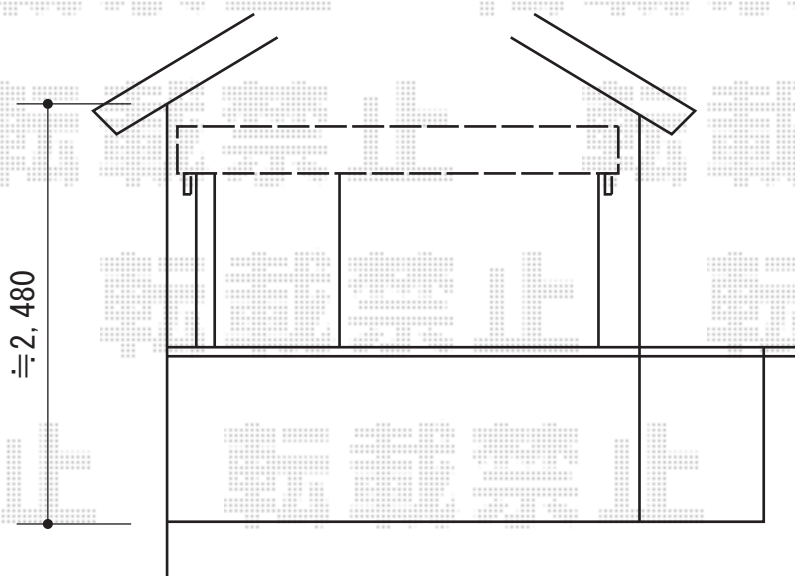

ライザーテラスII F型 ルーフタイプ 単体

トステム ライザーテラスII F型 ルーフタイプ 単体
間口=1.5間 (方杖芯々・屋根幅2,750mm)
出幅=4尺 (1,185mm)
色 : ホワイト
屋根材 : ポリカーボネート (クリアマット・すりガラス調)
柱仕様 : 柱なし
施工方法 : 上止め

現場状況や作図制限により概略図の内容と多少の違いが生じることがございます。
施工時は、現場優先とさせて頂きたく思いますので、お立会い頂き、
最終のご指示のほど、何卒、宜しくお願い致します。