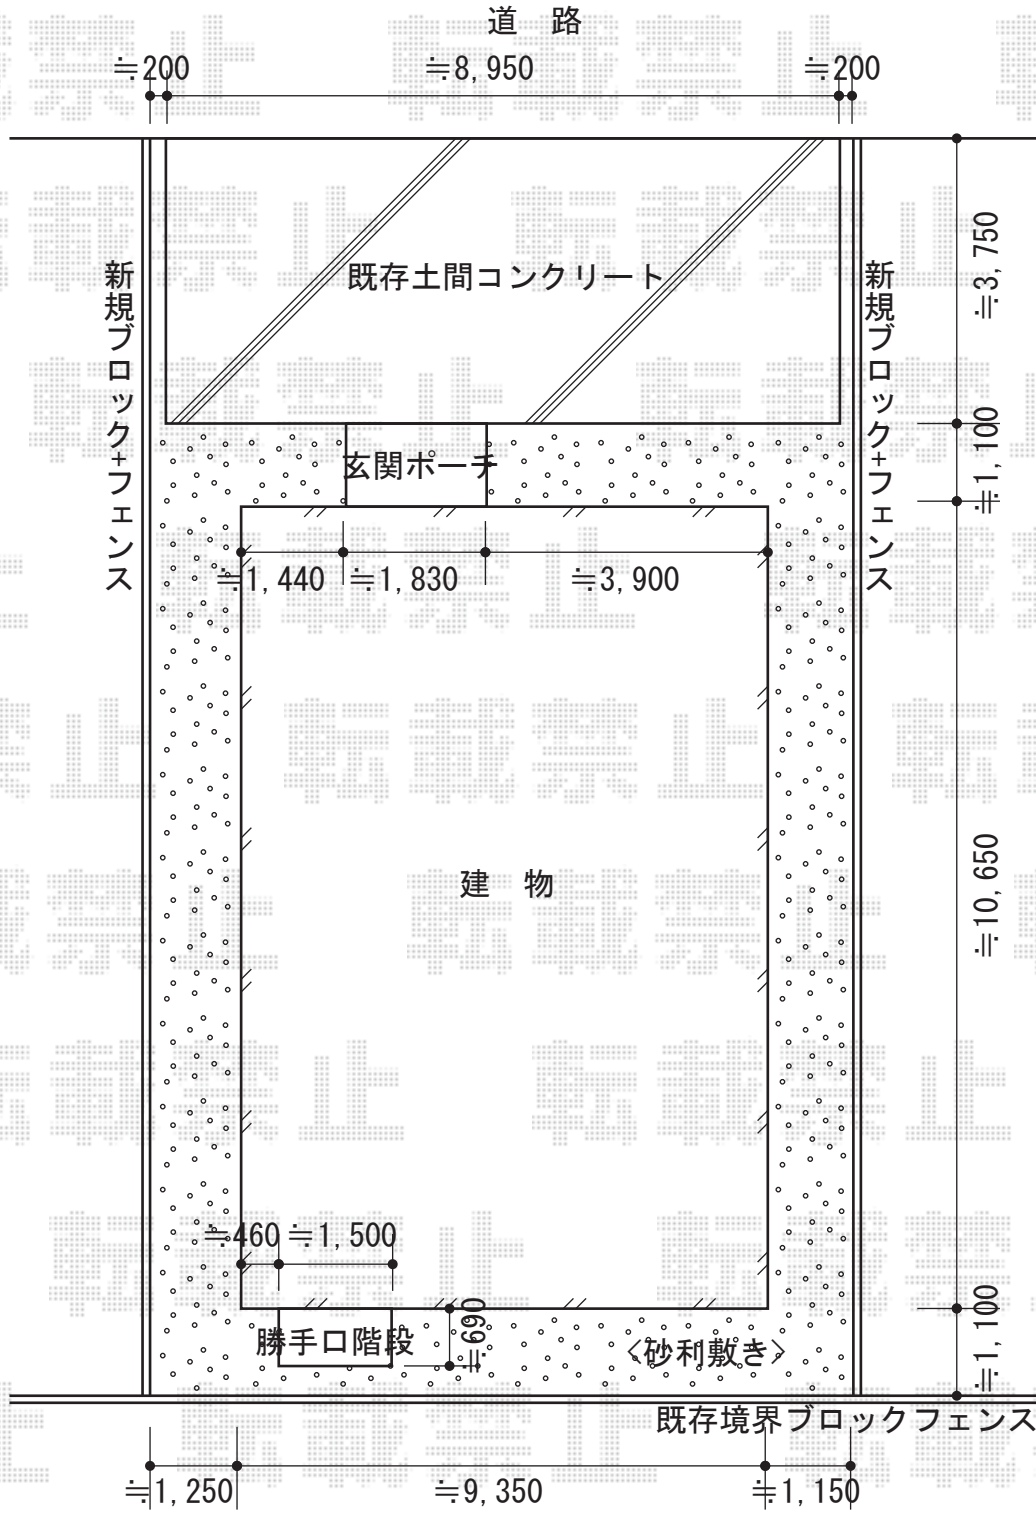

メッシュフェンスG10-R

積水樹脂 メッシュフェンスG10-R

本体1枚 (W×H) = (2,000×600mm) × 17枚

支柱：#600×18本

支柱金具：#600×18セット

保護キャップセット：(2セット)

色：ステンベージュ

現場状況や作図制限により概略図の内容と多少の違いが生じることがございます。
 施工時は、現場優先とさせて頂きたく思いますので、お立会い頂き、
 最終のご指示のほど、何卒、宜しくお願い致します。