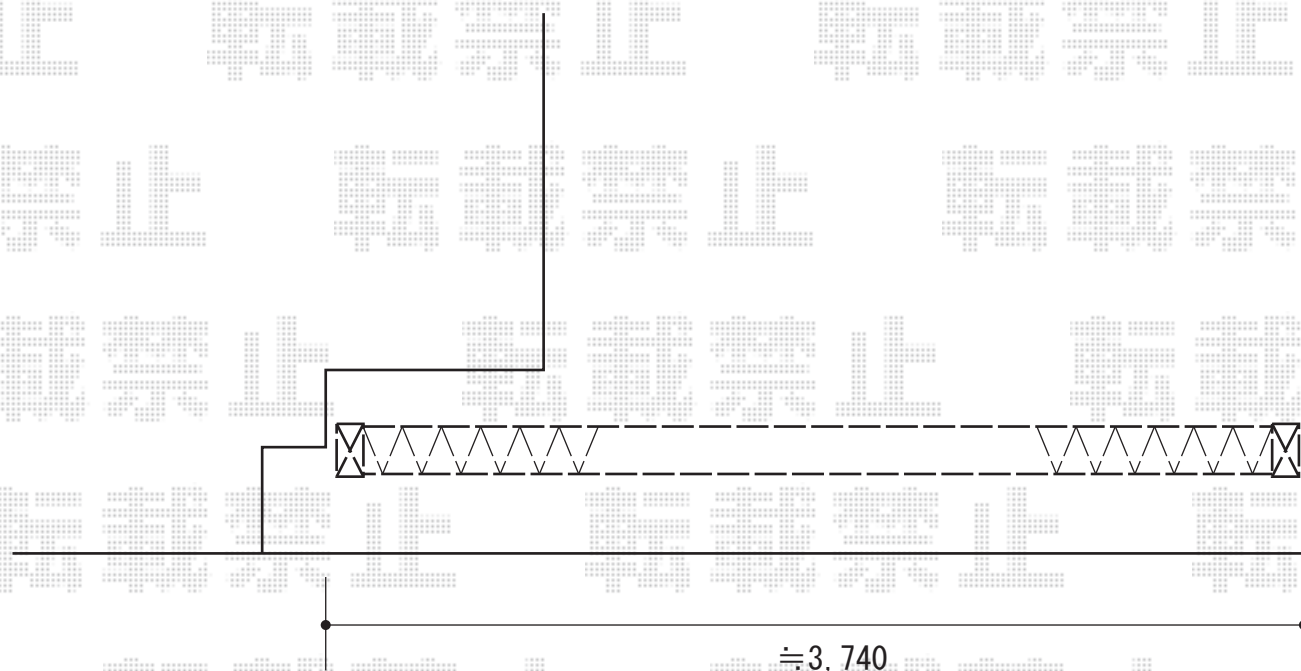

ニューエクジスXP型 片開き

新日軽 ニューエクジスXP型 片開き
開口幅=3,582mm
全幅=3,742mm
たたみ幅=741.5mm
高さ=1,250mm
色 : CBブラウン

現場状況や作図制限により概略図の内容と多少の違いが生じることがございます。
施工時は、現場優先とさせて頂きたく思いますので、お立会い頂き、
最終のご指示のほど、何卒、宜しくお願い致します。

EX-SHOP
[HTTP://WWW.EX-SHOP.NET](http://www.ex-shop.net)

担当：八浦