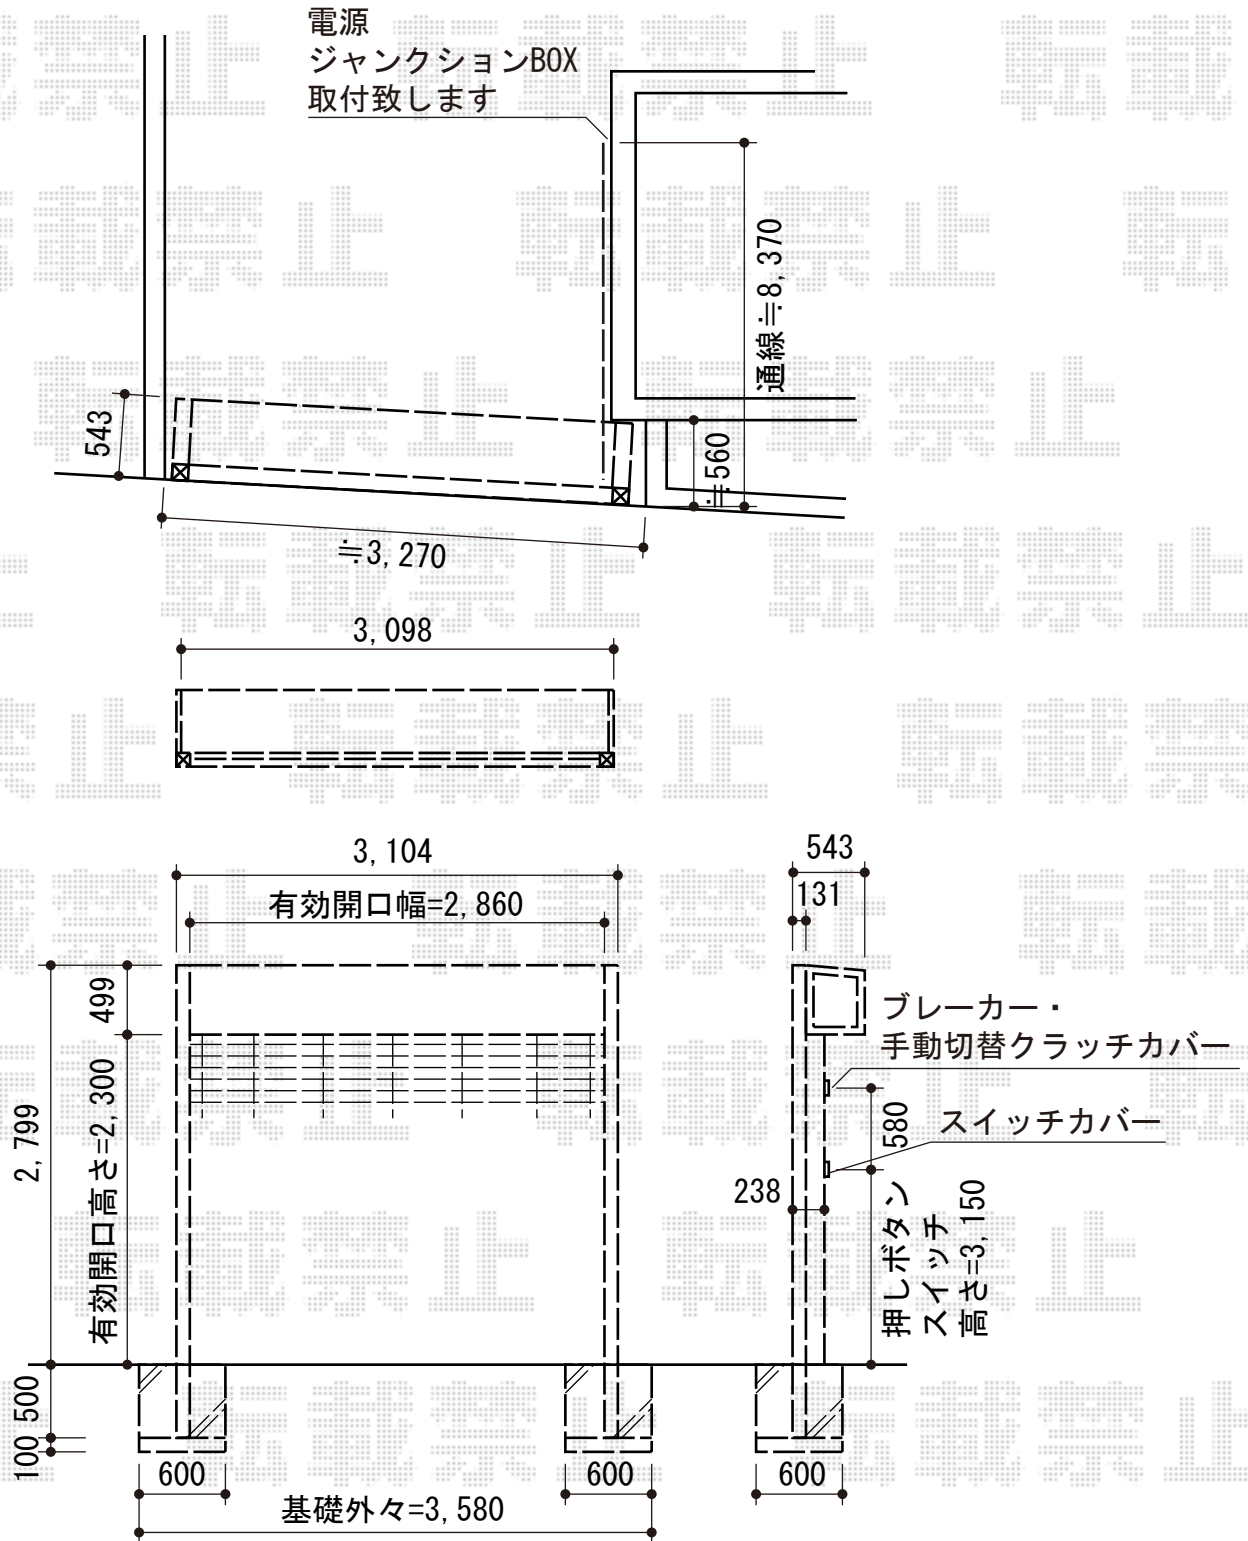

門扉・シャッター

TOEX シャレオR1型 片開き 柱使用
扉1枚 (W×H) = (900×1,400mm)
色：ブラック
錠：シリンダーRD錠
開き：外開き

TOEX シングルシャッターFタイプ ステン 電動タイプ
有効開口 (W×H) = (2,860×2,300mm)
色：ブラック
リモコン：標準1個入

現場状況や作図制限により概略図の内容と多少の違いが生じることがございます。
施工時は、現場優先とさせて頂きたく思いますので、お立会い頂き、
最終のご指示のほど、何卒、宜しくお願い致します。