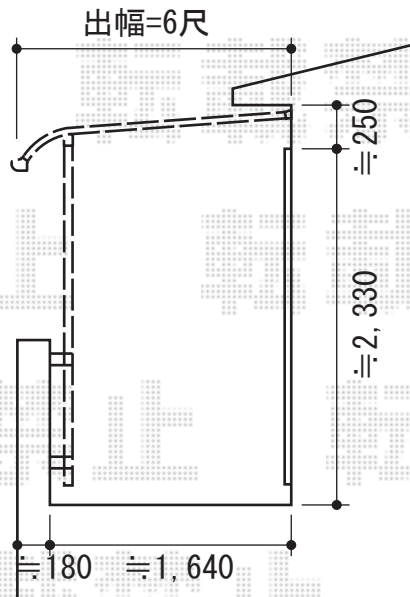

# ライザーテラスII R型 屋根タイプ 単体 積雪～20cm対応

トステム ライザーテラスII R型 屋根タイプ 単体 積雪～20cm対応  
 間口=関東間1.5間 (柱芯々2,530mm 屋根幅2,750mm)  
 出幅=6尺 (1,785mm)  
 色：ホワイト  
 屋根材：ポリカーボネート (クリアマット/すりガラス調)  
 柱仕様：柱奥行移動タイプ (柱2本)  
 施工方法：上止め

トステム 壁付け物干し 標準 2本入×2セット  
 色：ホワイト

現場状況や作図制限により概略図の内容と多少の違いが生じることがございます。  
 施工時は、現場優先とさせて頂きたく思いますので、お立会い頂き、  
 最終のご指示のほど、何卒、宜しくお願い致します。

EX-SHOP  
[HTTP://WWW.EX-SHOP.NET](http://www.ex-shop.net)

担当：永田