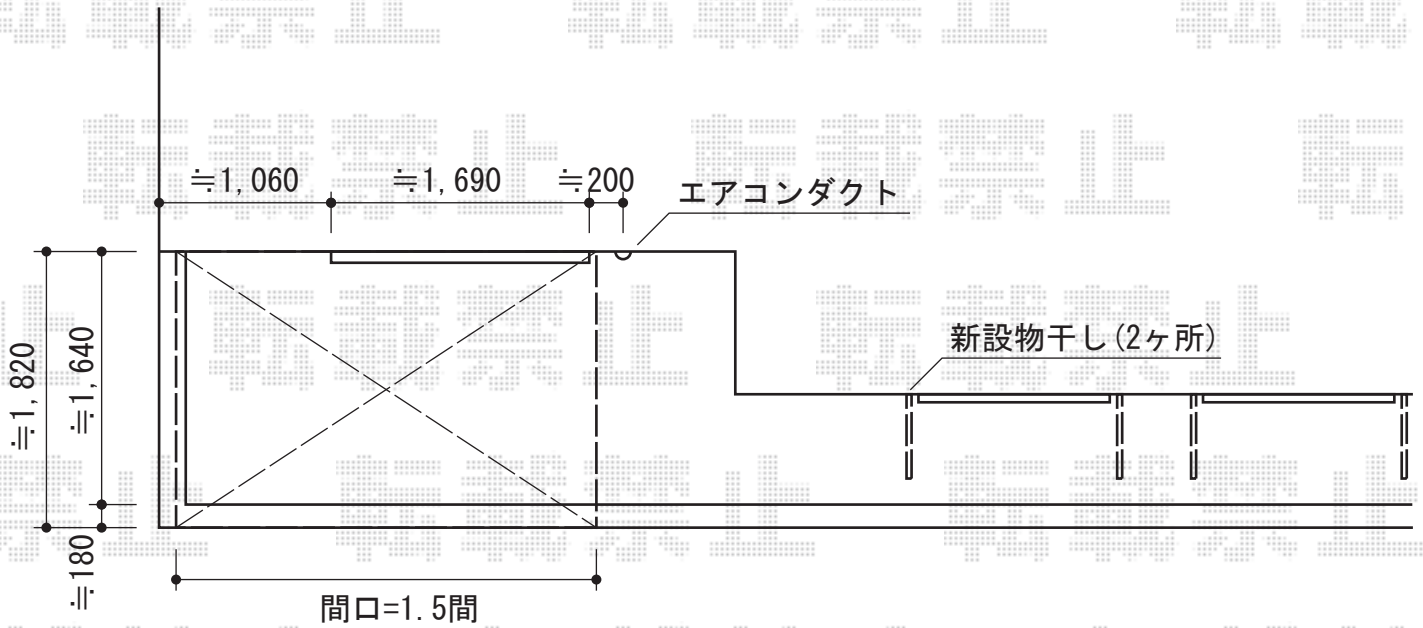

# ライザーテラスII R型 屋根タイプ 単体 積雪～20cm対応

トステム ライザーテラスII R型 屋根タイプ 単体 積雪～20cm対応  
 間口=関東間1.5間 (柱芯々2,530mm 屋根幅2,750mm)  
 出幅=6尺 (1,785mm)  
 色：ホワイト  
 屋根材：ポリカーボネート (クリアマット/すりガラス調)  
 柱仕様：柱奥行移動タイプ (柱2本)  
 施工方法：上止め

トステム 壁付け物干し 標準 2本入×2セット  
 色：ホワイト

現場状況や作図制限により概略図の内容と多少の違いが生じることがございます。  
 施工時は、現場優先とさせて頂きたく思いますので、お立会い頂き、  
 最終のご指示のほど、何卒、宜しくお願い致します。

EX-SHOP  
[HTTP://WWW.EX-SHOP.NET](http://www.ex-shop.net)

担当：永田