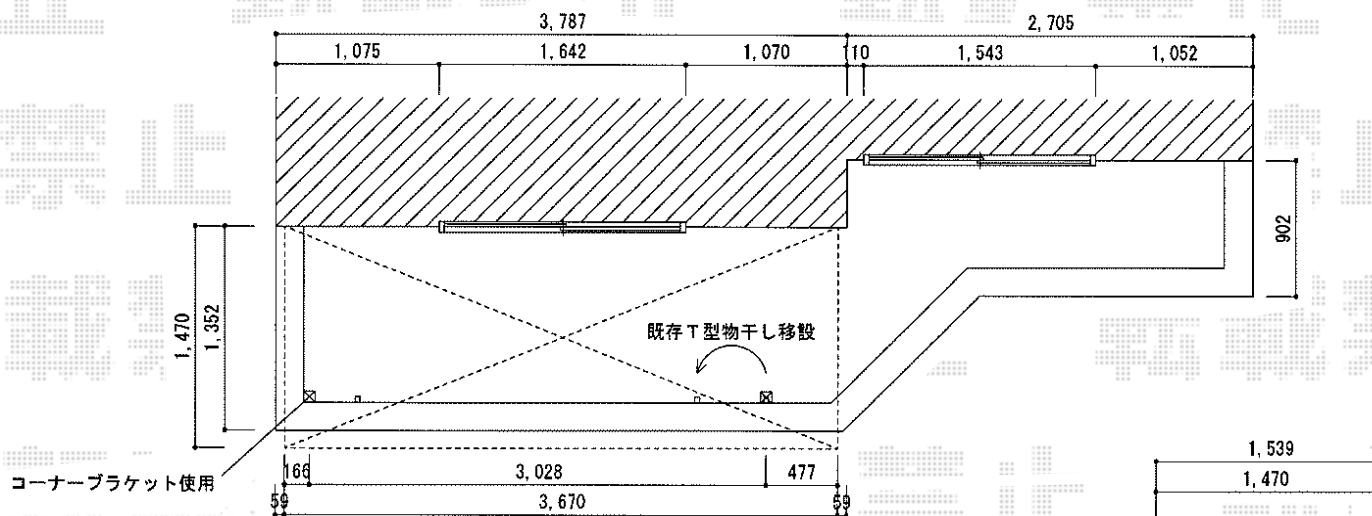

ヴェクターテラス R型 屋根タイプ 単体 積雪～20cm対応

バルコニー屋根

YKK AP ヴェクターテラス R型 屋根タイプ 単体 積雪～20cm対応
間口=関東間2.0間 (柱芯々3,358mm 屋根幅3,670mm)
出幅=5尺 (1,470mm)
色 : カームブラック
屋根材 : ポリカーボネート (トーマイマット/すりガラス調)
柱仕様 : 柱奥行移動タイプ (柱2本)
施工方法 : 下止め
躯体式バルコニー用部品箱 : Bタイプ中間用×1/コーナー用×1