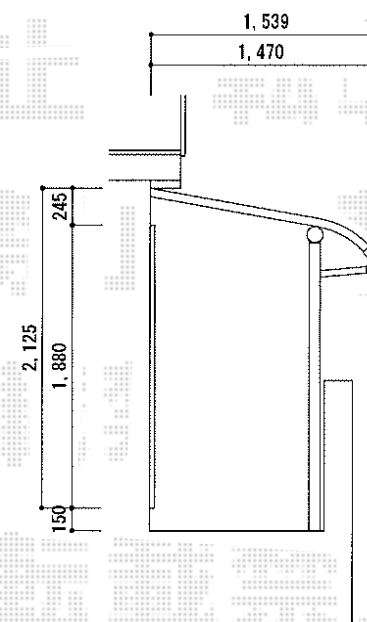

ヴェクターテラス R型 屋根タイプ 単体 積雪～20cm対応

バルコニー屋根

YKK AP ヴェクターテラス R型 屋根タイプ 単体 積雪～20cm対応
間口=関東間2.0間 (柱芯々3,358mm 屋根幅3,670mm)
出幅=5尺 (1,470mm)
色 : カームブラック
屋根材 : ポリカーボネート (トーマイマット/すりガラス調)
柱仕様 : 柱奥行移動タイプ (柱2本)
施工方法 : 下止め
躯体式バルコニー用部品箱 : Bタイプ中間用×1/コーナー用×1

現場状況や作図制限により概略図の内容と多少の違いが生じることがございます。
施工時は、現場優先とさせて頂きたく思いますので、お立会い頂き、
最終のご指示のほど、何卒、宜しくお願い致します。

全ての著作権は、エクスショップに帰属します。当社とのお取引目的外の使用・複製・転載禁止となっております。

EX-SHOP
HTTP://WWW.EX-SHOP.NET

担当: 永田