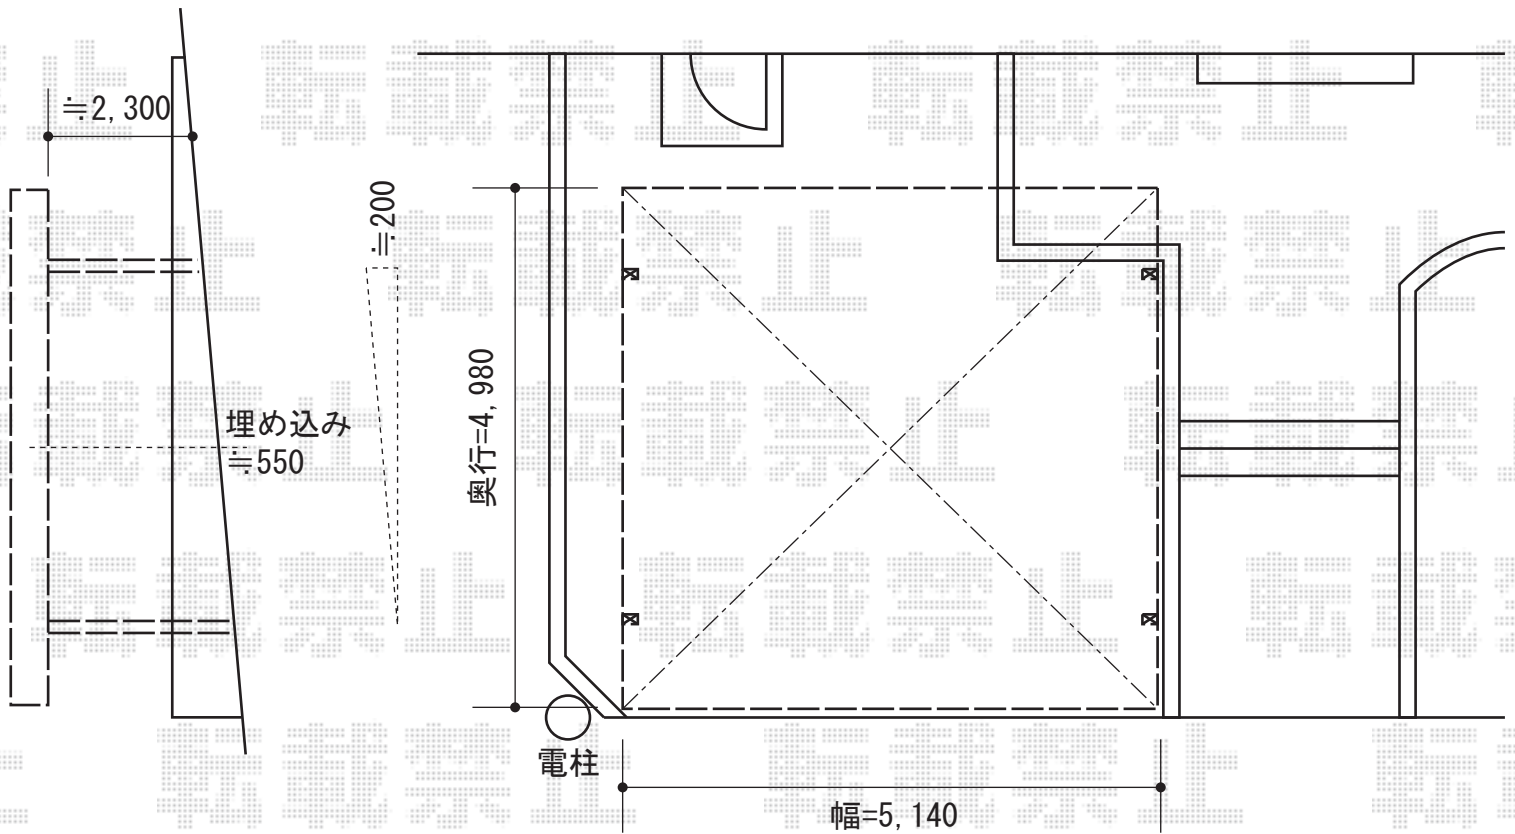

カーブポートシグマIII ワイド 積雪~30cm対応

トステム カーブポートシグマIII ワイド 積雪~30cm対応
幅=5,140mm
奥行=4,980mm
色：シャイングレー
屋根材：熱線吸収ポリカーボネート（ライトブルーマット調）
柱仕様：ロング柱23仕様（有効高 約2,300mm）

現場状況や作図制限により概略図の内容と多少の違いが生じることがございます。
施工時は、現場優先とさせていただきますので、お立会い頂き、
最終のご指示のほど、何卒、宜しくお願い致します。