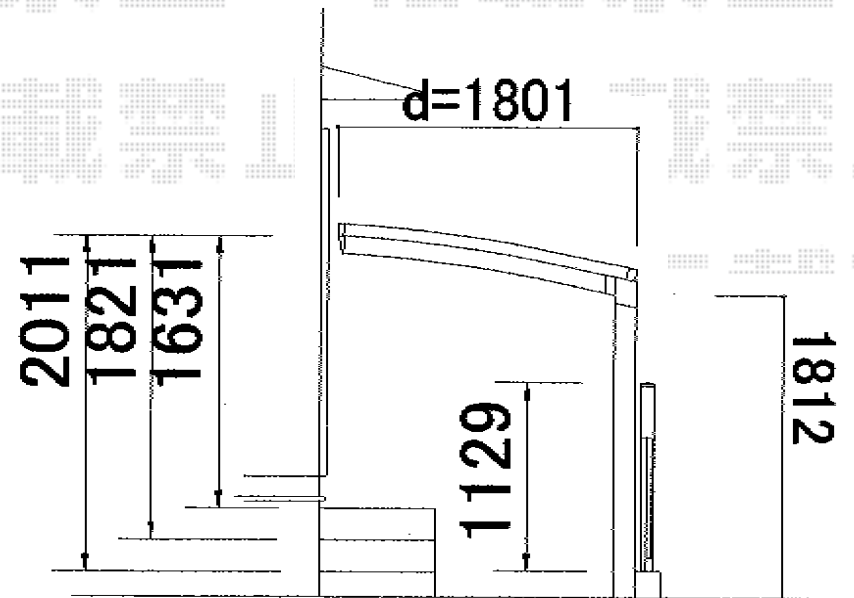

サイクルポート・門扉

トステム カーブポートシグマIIIミニ 積雪~20cm対応
 幅=1,801mm
 奥行=4,980mm
 色：オータムブラウン
 屋根材：熱線吸収ポリカーボネート（ライトブルーマット調）
 柱仕様：標準柱仕様（有効高 約1,800mm）
 オプション：収納式物干し 標準 2本入

TOEX プリレオR13型門扉 片開き 柱使用
 扉1枚 (W×H) = (600×1,000mm)
 色：オータムブラウン
 錠：シリンダーRD錠
 開き：内開き