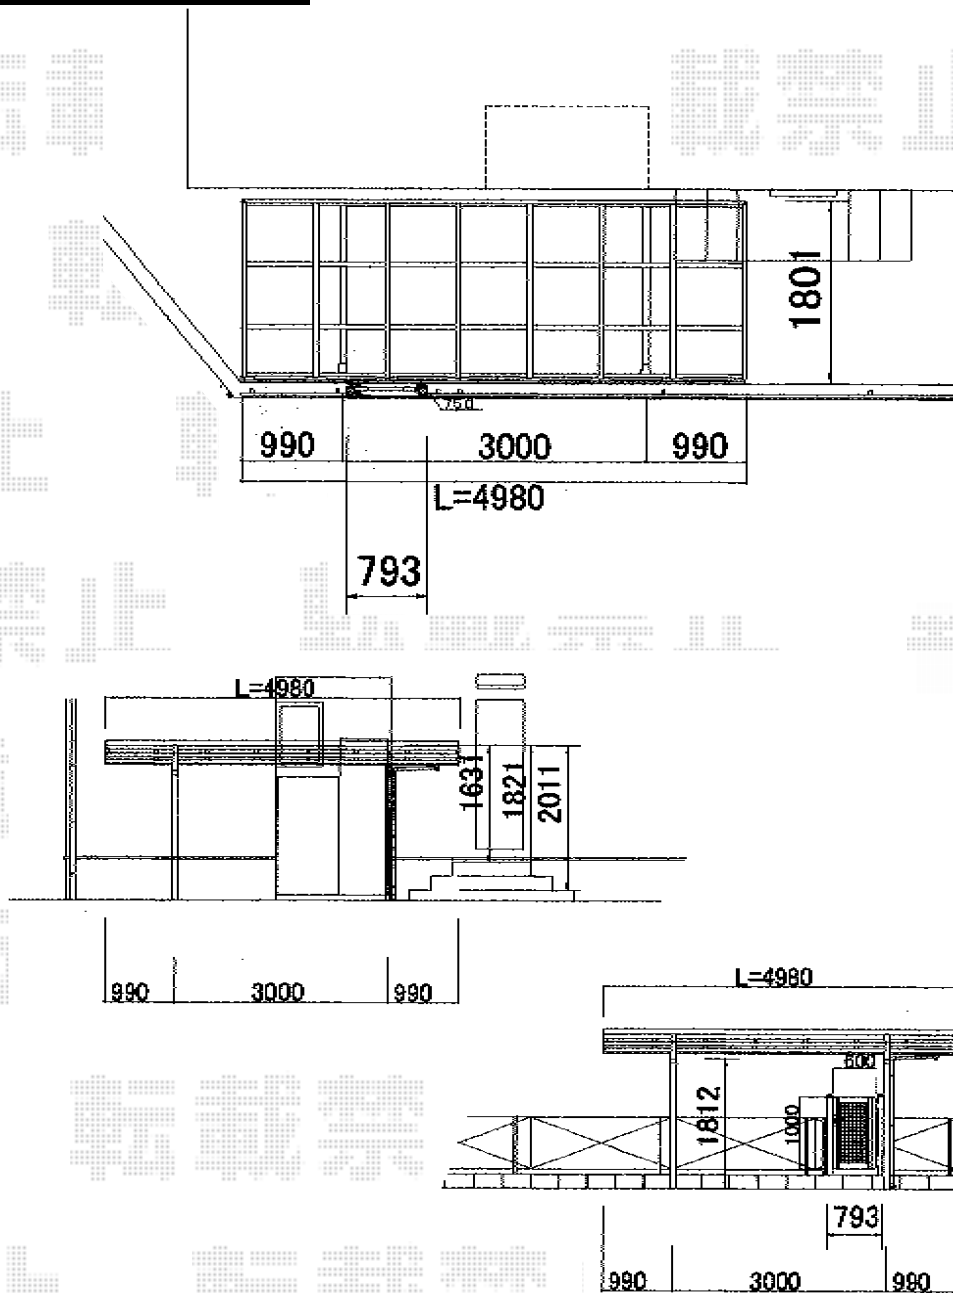

サイクルポート・門扉

トステム カーブポートシグマIIIミニ 積雪~20cm対応
 幅=1,801mm
 奥行=4,980mm
 色：オータムブラウン
 屋根材：熱線吸収ポリカーボネート（ライトブルーマット調）
 柱仕様：標準柱仕様（有効高 約1,800mm）
 オプション：収納式物干し 標準 2本入

TOEX プリレオR13型門扉 片開き 柱使用
 扉1枚 (W×H) = (600×1,000mm)
 色：オータムブラウン
 錠：シリンダーRD錠
 開き：内開き