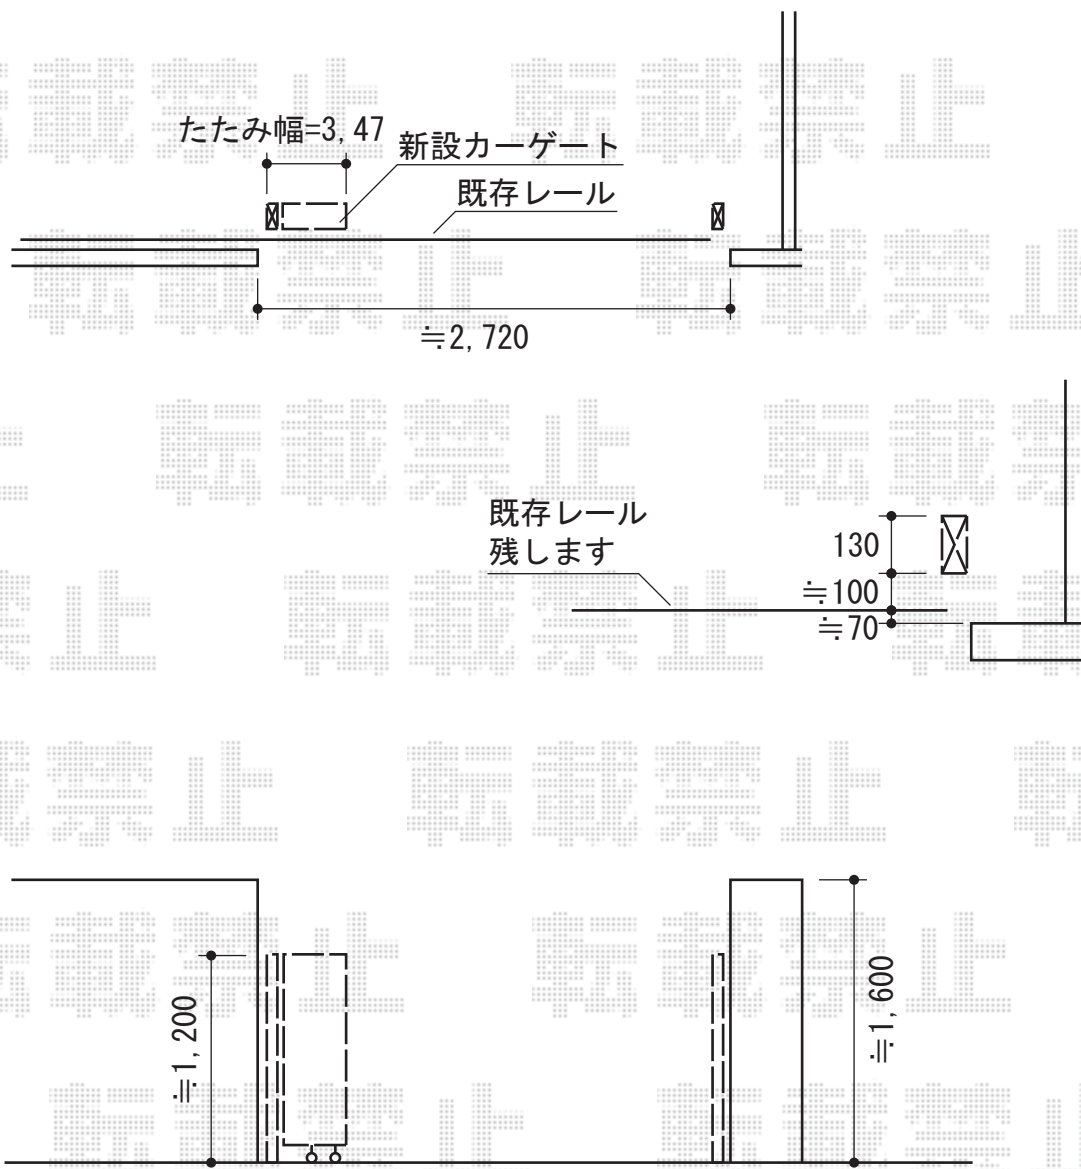

トリップゲート PB型 ノンレール 片開き

Value Select トリップゲート PB型 ノンレール 片開き
開口幅=2,907mm
全幅=3,007mm
たたみ幅=347mm
高さ=1,200mm
色：ダークブロンズ
キャスター数：2
落棒数：2

現場状況や作図制限により概略図の内容と多少の違いが生じることがございます。
施工時は、現場優先とさせて頂きたく思いますので、お立会い頂き、
最終のご指示のほど、何卒、宜しくお願い致します。