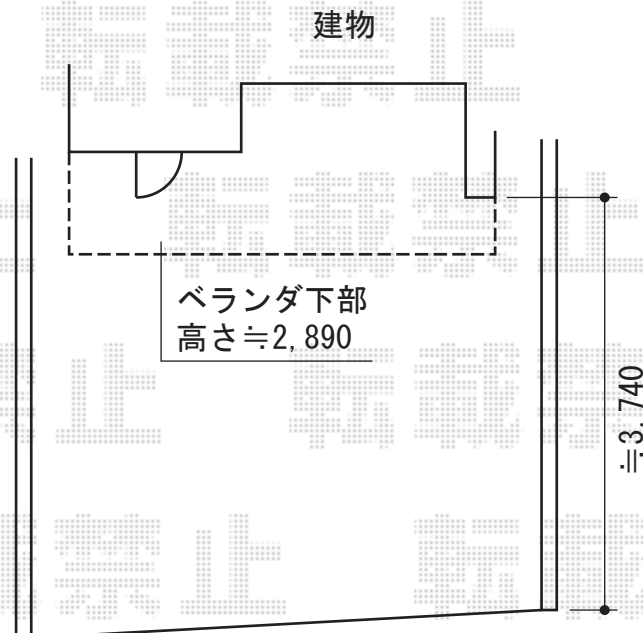

カーポート・バルコニー屋根

施工に際して、
オプション：物干しの
取付位置・高さの
ご確認を頂けますよう、
お願い致します

現場状況や作図制限により概略図の内容と多少の違いが生じることがございます。
施工時は、現場優先とさせて頂きたく思いますので、お立会い頂き、
最終のご指示のほど、何卒、宜しくお願い致します。

EX-SHOP
HTTP://WWW.EX-SHOP.NET

担当：岡本

全ての著作権は、エクスショップに帰属します。当社とのお取引目的外的使用・複製・転載禁止となっております。