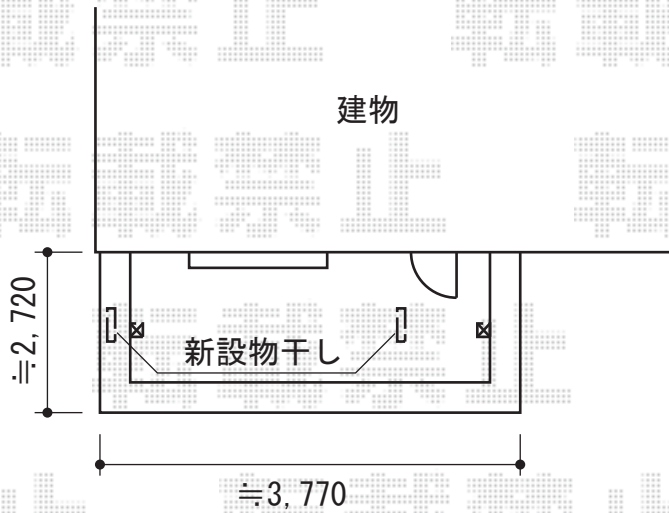

カーポート・バルコニー屋根

施工に際して、
オプション：物干しの
取付位置・高さの
ご確認を頂けますよう、
お願い致します

現場状況や作図制限により概略図の内容と多少の違いが生じることがございます。
施工時は、現場優先とさせて頂きたく思いますので、お立会い頂き、
最終のご指示のほど、何卒、宜しくお願い致します。

EX-SHOP
HTTP://WWW.EX-SHOP.NET

担当：岡本

全ての著作権は、エクスショップに帰属します。当社とのお取引目的外的使用・複製・転載禁止となっております。