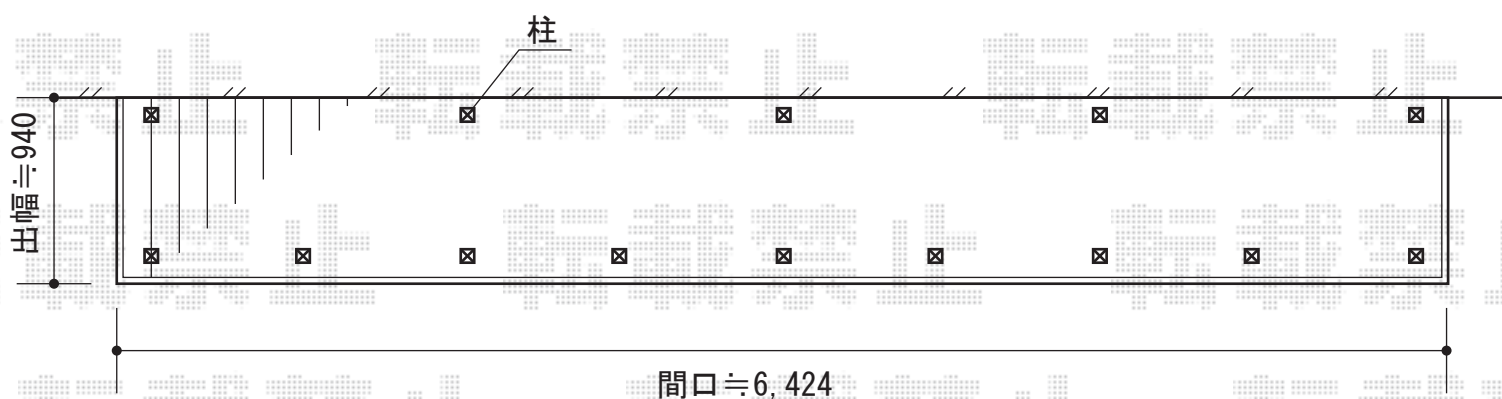

## リウッドデッキII 連棟

YKK AP リウッドデッキII 連棟

間口=標準3.5間 (6,424mm)

出幅=3尺 (940mm)

色：(床板：サニーブラウン/束柱：プラチナステン)

床板：縦貼り

束柱：KLタイプ(600~700mm) /KSタイプ(400~500mm)

現場状況や作図制限により概略図の内容と多少の違いが生じることがございます。  
施工時は、現場優先とさせて頂きたく思いますので、お立会い頂き、  
最終のご指示のほど、何卒、宜しくお願い致します。