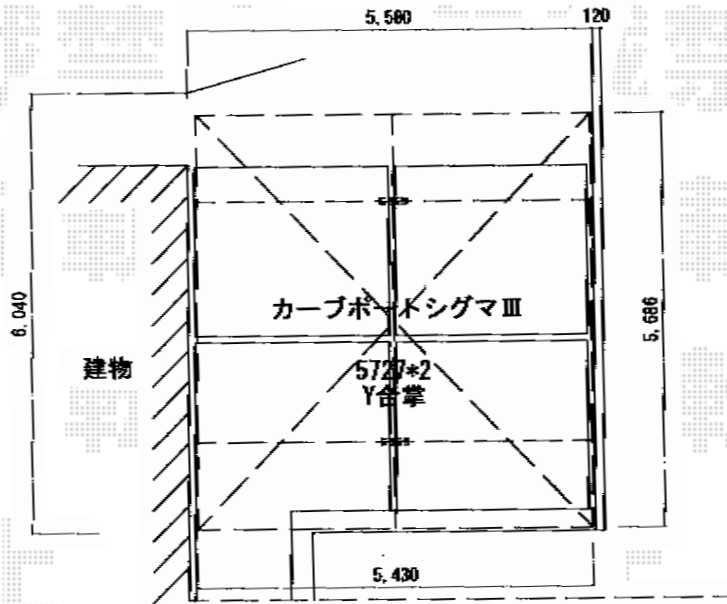

カーブポートシグマIII Y合掌 積雪～30cm対応

トステム カーブポートシグマIII Y合掌 積雪～30cm対応
 幅=5,430mm
 奥行=5,686mm
 色：シャイングレー
 屋根材：ガリレポリカ（クリアマット/すりガラス調）
 柱仕様：ロング柱28仕様（有効高 約2,800mm）

現場状況や作図制限により概略図の内容と多少の違いが生じることがございます。
 施工時は、現場優先とさせて頂きたく思いますので、お立会い頂き、
 最終のご指示のほど、何卒、宜しくお願い致します。