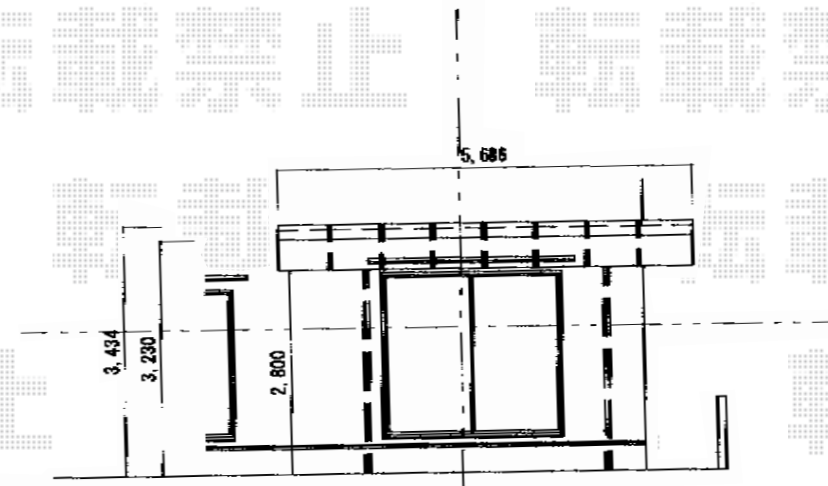

カーブポートシグマIII Y合掌 積雪～30cm対応

トステム カーブポートシグマIII Y合掌 積雪～30cm対応
 幅=5,430mm
 奥行=5,686mm
 色：シャイングレー
 屋根材：ガリレポリカ（クリアマット/すりガラス調）
 柱仕様：ロング柱28仕様（有効高 約2,800mm）

現場状況や作図制限により概略図の内容と多少の違いが生じることがございます。
 施工時は、現場優先とさせて頂きたく思いますので、お立会い頂き、
 最終のご指示のほど、何卒、宜しくお願い致します。