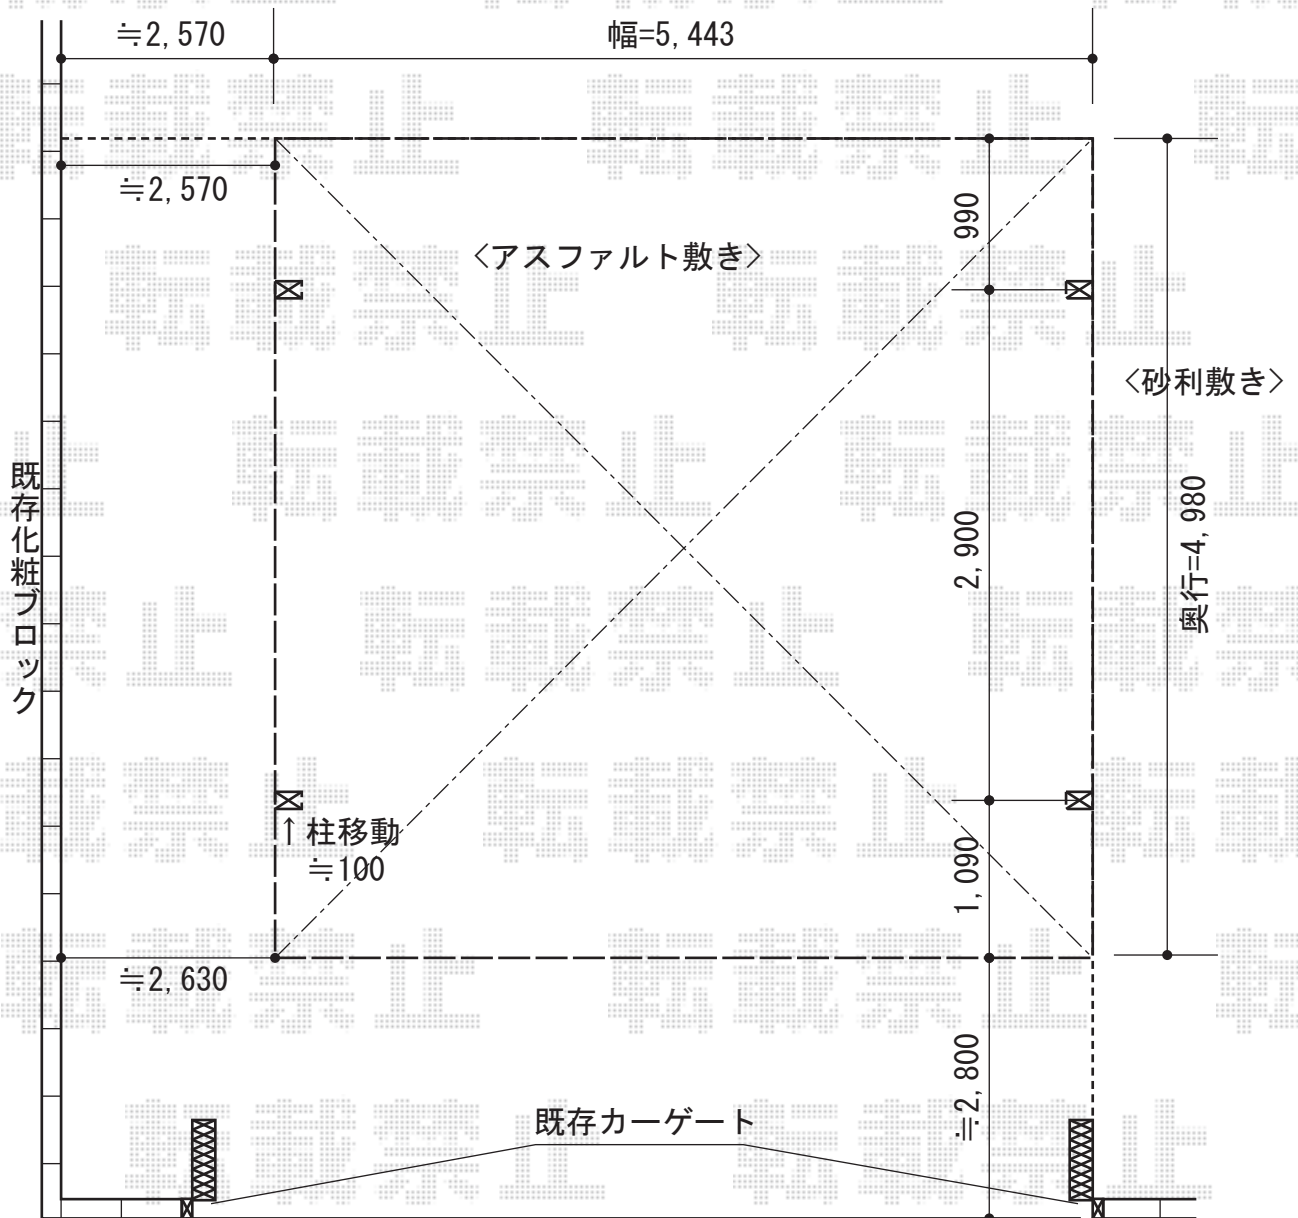

カーブポートシグマIII ワイドタイプ 積雪～30cm対応

※施工位置は施工当日にお打ち合わせさせていただきます。
 施工当日は宜しくお願い致します。

トステム カーブポートシグマIII ワイドタイプ 積雪～30cm対応
 幅=5,443mm
 奥行=4,980mm
 色：ブロンズ
 屋根材：熱線吸収ポリカーボネート（ライトブルーマット調）
 柱仕様：ロング柱23仕様（有効高 約2,300mm）
 オプション：屋根材ホルダー50用×2

現場状況や作図制限により概略図の内容と多少の違いが生じることがございます。
 施工時は、現場優先とさせていただきますので、お立会い頂き、
 最終のご指示のほど、何卒、宜しくお願い致します。

EX-SHOP
 HTTP://WWW.EX-SHOP.NET

担当：小林