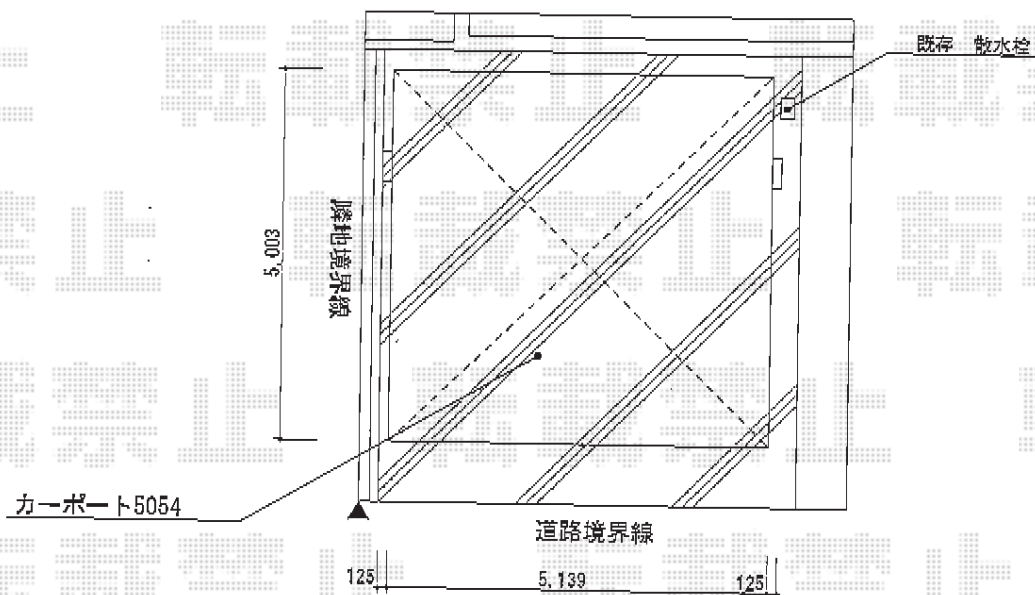

4Gワイド 積雪~20cm対応

三協立山アルミ 4Gワイド 積雪~20cm対応  
幅=5,389mm  
奥行=5,003mm  
色：アーバングレー  
屋根材：ポリカーボネート（かすみ）  
柱仕様：ロング柱仕様（有効高 約2,350mm）

現場状況や作図制限により概略図の内容と多少の違いが生じることがございます。  
施工時は、現場優先とさせて頂きたく思いますので、お立会い頂き、  
最終のご指示のほど、何卒、宜しくお願い致します。