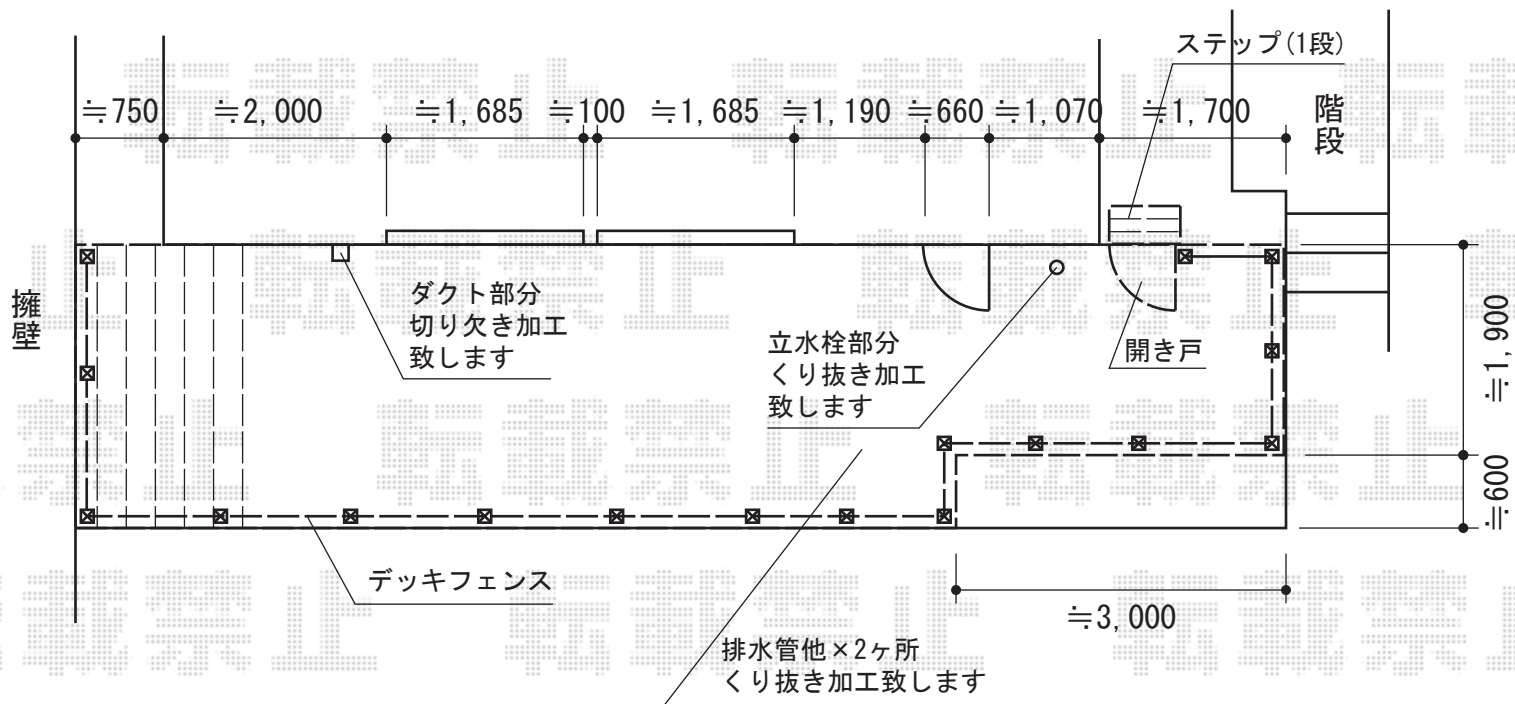

# リコステージII

トステム リコステージII  
 間口=10,795mm 出幅=2,500mm  
 色：ソフトブラウン  
 床板：標準/縦張り  
 幕板：幕板B（薄タイプ）  
 束柱：束柱B（400~550mm）

トステム リコステージII オプション  
 ステップ：1段仕様  
 ウッドパーティション：フラットラチス（密目）（高さ1,200・1,000mm）×16スパン  
 開き戸：フラットラチス（密目）×1セット  
 色：ソフトブラウン

現場状況や作図制限により概略図の内容と多少の違いが生じることがございます。  
 施工時は、現場優先とさせて頂きたく思いますので、お立会い頂き、  
 最終のご指示のほど、何卒、宜しくお願い致します。

EX-SHOP  
[HTTP://WWW.EX-SHOP.NET](http://www.ex-shop.net)

担当：八浦