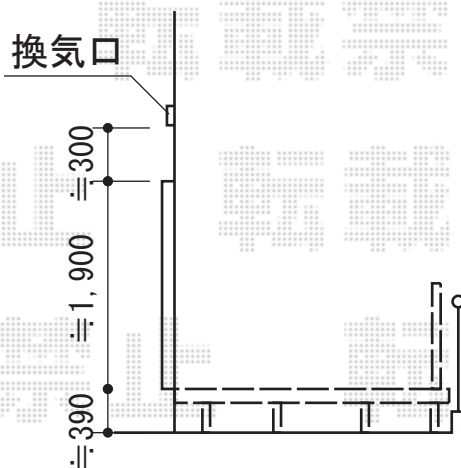

# リコステージII

トステム リコステージII  
 間口=10,795mm 出幅=2,500mm  
 色：ソフトブラウン  
 床板：標準/縦張り  
 幕板：幕板B（薄タイプ）  
 束柱：束柱B（400~550mm）

トステム リコステージII オプション  
 ステップ：1段仕様  
 ウッドパーティション：フラットラチス（密目）（高さ1,200・1,000mm）×16スパン  
 開き戸：フラットラチス（密目）×1セット  
 色：ソフトブラウン

現場状況や作図制限により概略図の内容と多少の違いが生じることがございます。  
 施工時は、現場優先とさせて頂きたく思いますので、お立会い頂き、  
 最終のご指示のほど、何卒、宜しくお願い致します。

EX-SHOP  
[HTTP://WWW.EX-SHOP.NET](http://www.ex-shop.net)

担当：八浦