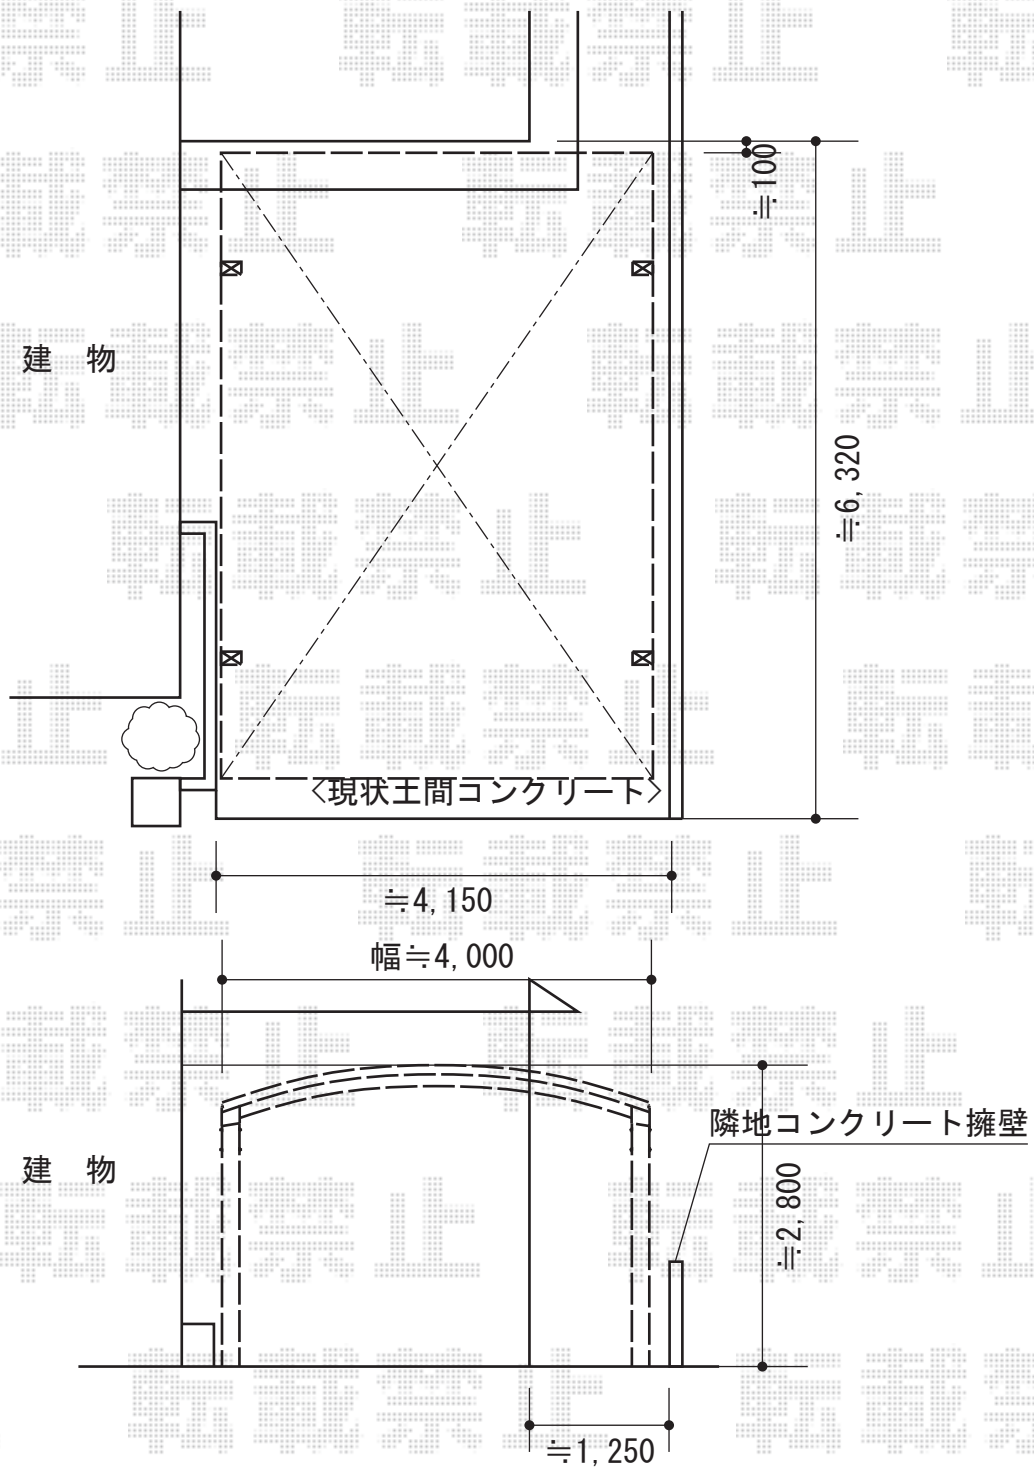

# レイナツインポート 積雪～20cm対応

YKK AP レイナツインポート 積雪～20cm対応  
幅=4,185mm  
奥行=5,768mm  
色：プラチナステン  
屋根材：熱線遮断ポリカーボネート（アースブルーマット調）  
柱仕様：ハイルーフ仕様（有効高 約2,355mm）

現場状況や作図制限により概略図の内容と多少の違いが生じることがございます。  
施工時は、現場優先とさせて頂きたく思いますので、お立会い頂き、  
最終のご指示のほど、何卒、宜しくお願い致します。