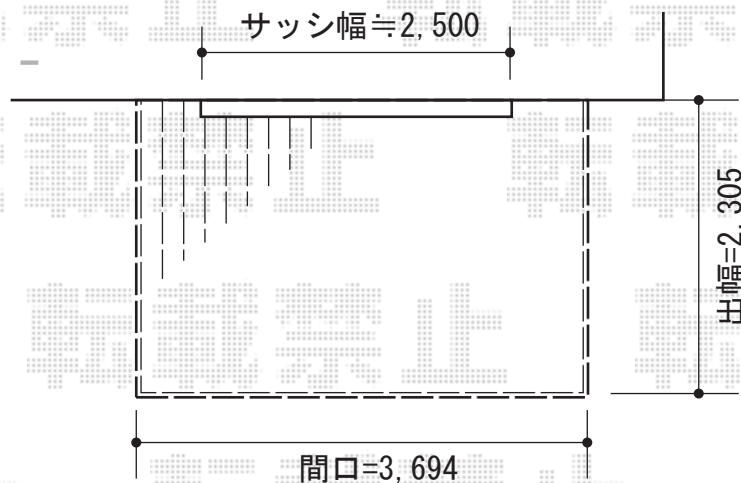

カーポート・ウッドデッキ

カーポート

Value Select プレシオサポート ワイド 積雪~20cm対応
幅=5392mm
奥行=5,052mm
色：ノーブルステン
屋根材：ポリカーボネート（スカイブルー）
柱仕様：ハイルーフ仕様（有効高 約2,250mm）

ウッドデッキ

YKK AP リウッドデッキII 単体
間口=標準2.0間 (3,694mm)
出幅=7.5尺 (2,305mm)
色：床板/レッドブラウン 束柱/プラチナステン
床板：縦貼り
束柱：Sタイプ(450mm)

現場状況や作図制限により概略図の内容と多少の違いが生じることがございます。
施工時は、現場優先とさせて頂きたく思いますので、お立会い頂き、
最終のご指示のほど、何卒、宜しくお願い致します。

EX-SHOP
HTTP://WWW.EX-SHOP.NET

担当：長谷川