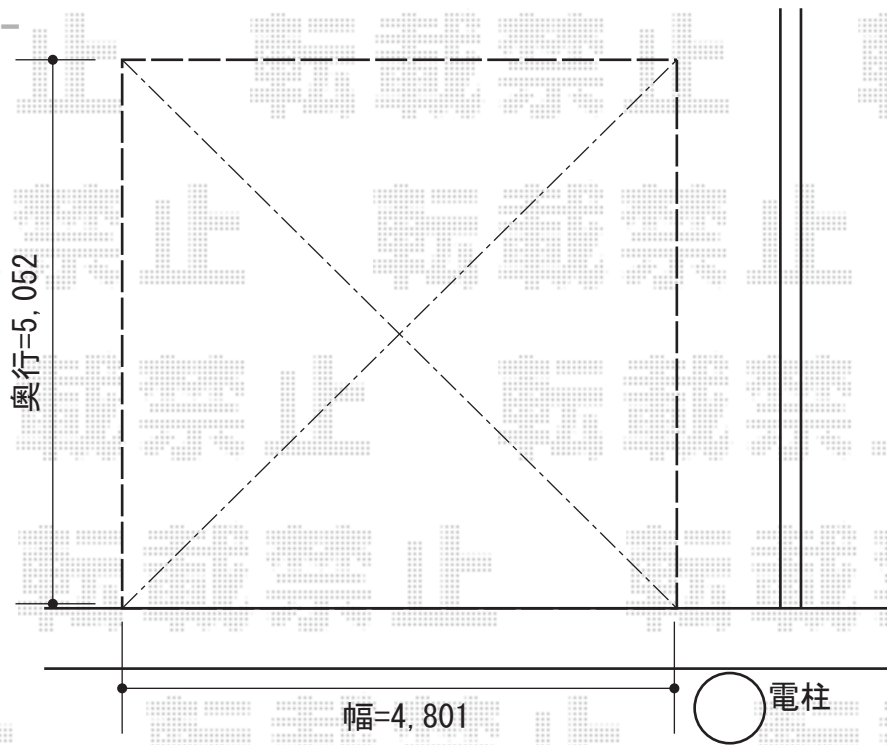

カーポート・ウッドデッキ

カーポート

Value Select プレシオサポート ワイド 積雪~20cm対応
幅=5392mm
奥行=5,052mm
色：ノーブルステン
屋根材：ポリカーボネート（スカイブルー）
柱仕様：ハイルーフ仕様（有効高 約2,250mm）

ウッドデッキ

YKK AP リウッドデッキII 単体
間口=標準2.0間 (3,694mm)
出幅=7.5尺 (2,305mm)
色：床板/レッドブラウン 束柱/プラチナステン
床板：縦貼り
束柱：Sタイプ(450mm)

現場状況や作図制限により概略図の内容と多少の違いが生じることがございます。
施工時は、現場優先とさせて頂きたく思いますので、お立会い頂き、
最終のご指示のほど、何卒、宜しくお願い致します。

EX-SHOP
HTTP://WWW.EX-SHOP.NET

担当：長谷川